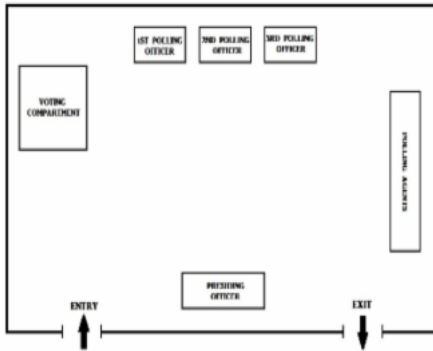

নির্বাচক নিবন্ধন আধিকারিকের স্বাক্ষর

Nazri Naksha

Google Map View

Polling Station Building Front View

Polling Station Front View

Cad View

Key MAP View

1 নাম : প্রিয়াংকা রায় পিতার নাম: তরুণ কুমার রায় বাড়ির নং : n0022 বয়স : 31 লিঙ্গ : মহিলা	ZZE1262906 ফটো উপলব্ধ	2 নাম : বুলন রায় স্বামীর নাম: লক্ষ্মীনারায়ন রায় বাড়ির নং : n0022 বয়স : 38 লিঙ্গ : মহিলা	JDZ2942837 ফটো উপলব্ধ	3 নাম : চম্পা রায় স্বামীর নাম: তরুণ কুমার রায় বাড়ির নং : n0022 বয়স : 44 লিঙ্গ : মহিলা	JDZ0824292 ফটো উপলব্ধ
4 নাম : লক্ষ্মীনারায়ন পিতার নাম: ষ্টীরাম রায় বাড়ির নং : n0022 বয়স : 54 লিঙ্গ : পুরুষ	ZZE2245751 ফটো উপলব্ধ	5 নাম : তরুণ কুমার রায় পিতার নাম: ষ্টীরাম রায় বাড়ির নং : n0022 বয়স : 51 লিঙ্গ : পুরুষ	ZZE2181584 ফটো উপলব্ধ	6 নাম : তনুশ্রী রায় পিতার নাম: তরুণ কুমার রায় বাড়ির নং : এন0022 বয়স : 25 লিঙ্গ : মহিলা	ZZE1869106 ফটো উপলব্ধ
7 নাম : প্রীয়া কুন্ডু স্বামীর নাম: গোপাল কুন্ডু বাড়ির নং : n0007 বয়স : 30 লিঙ্গ : মহিলা	ZZE1562172 ফটো উপলব্ধ	8 নাম : গোপাল কুন্ডু পিতার নাম: সুশীল কুমার কুন্ডু বাড়ির নং : n0007 বয়স : 42 লিঙ্গ : পুরুষ	JDZ2767663 ফটো উপলব্ধ	9 নাম : অপর্ণা কুন্ডু স্বামীর নাম: সুশীল কুন্ডু বাড়ির নং : n0007 বয়স : 59 লিঙ্গ : মহিলা	JDZ0818252 ফটো উপলব্ধ
10 নাম : আলো কর্মকার স্বামীর নাম: গৌতম কর্মকার বাড়ির নং : n0015 বয়স : 55 লিঙ্গ : মহিলা	JDZ1429885 ফটো উপলব্ধ	11 নাম : জাহ্নবী কর্মকার স্বামীর নাম: প্রবীর কর্মকার বাড়ির নং : n0015 বয়স : 55 লিঙ্গ : মহিলা	JDZ0818146 ফটো উপলব্ধ	12 নাম : মধুসূদন চট্টোপাধ্যায় পিতার নাম: ফকির চট্টোপাধ্যায় বাড়ির নং : n0015 বয়স : 77 লিঙ্গ : পুরুষ	JDZ0818112 ফটো উপলব্ধ
13 নাম : মানিক কর্মকার পিতার নাম: শংকর কর্মকার বাড়ির নং : n0015 বয়স : 52 লিঙ্গ : পুরুষ	JDZ0818104 ফটো উপলব্ধ	14 নাম : গৌতম কর্মকার পিতার নাম: শংকর কর্মকার বাড়ির নং : n0015 বয়স : 59 লিঙ্গ : পুরুষ	JDZ0818096 ফটো উপলব্ধ	15 নাম : গীতা কর্মকার স্বামীর নাম: শংকর কর্মকার বাড়ির নং : n0015 বয়স : 81 লিঙ্গ : মহিলা	JDZ0818088 ফটো উপলব্ধ
16 নাম : কল্পনা কর্মকার স্বামীর নাম: মধুসূদন কর্মকার বাড়ির নং : n0014 বয়স : 67 লিঙ্গ : মহিলা	JDZ0818211 ফটো উপলব্ধ	17 নাম : নিবেদিতা কর্মকার স্বামীর নাম: নবকুমার কর্মকার বাড়ির নং : n0014 বয়স : 42 লিঙ্গ : মহিলা	JDZ2767630 ফটো উপলব্ধ	18 নাম : নবকুমার কর্মকার পিতার নাম: ভাস্কর কর্মকার বাড়ির নং : n0014 বয়স : 56 লিঙ্গ : পুরুষ	JDZ0818195 ফটো উপলব্ধ
19 নাম : অর্ণা কর্মকার স্বামীর নাম: সুকুমার কর্মকার বাড়ির নং : n0014 বয়স : 46 লিঙ্গ : মহিলা	JDZ2767622 ফটো উপলব্ধ	20 নাম : সুকুমার কর্মকার পিতার নাম: ভাস্কর কর্মকার বাড়ির নং : n0014 বয়স : 56 লিঙ্গ : পুরুষ	JDZ0818187 ফটো উপলব্ধ	21 নাম : কৃষ্ণেন্দু কর্মকার পিতার নাম: প্রবীর কর্মকার বাড়ির নং : n0014 বয়স : 37 লিঙ্গ : পুরুষ	JDZ2982338 ফটো উপলব্ধ
22 নাম : প্রবীর কর্মকার পিতার নাম: ভাস্কর কর্মকার বাড়ির নং : n0014 বয়স : 61 লিঙ্গ : পুরুষ	JDZ0818179 ফটো উপলব্ধ	23 নাম : দেব্যানী কর্মকার স্বামীর নাম: ভাস্কর কর্মকার বাড়ির নং : n0014 বয়স : 79 লিঙ্গ : মহিলা	JDZ0818161 ফটো উপলব্ধ	24 নাম : কুশল কর্মকার পিতার নাম: কালীপদ কর্মকার বাড়ির নং : n0012 বয়স : 43 লিঙ্গ : পুরুষ	JDZ2767614 ফটো উপলব্ধ
25 নাম : পার্বতী কর্মকার স্বামীর নাম: সুব্রত কর্মকার বাড়ির নং : n0012 বয়স : 39 লিঙ্গ : মহিলা	JDZ2982320 ফটো উপলব্ধ	26 নাম : সুব্রত কর্মকার পিতার নাম: কালীপদ কর্মকার বাড়ির নং : n0012 বয়স : 54 লিঙ্গ : পুরুষ	JDZ0818062 ফটো উপলব্ধ	27 নাম : সুশীল কর্মকার পিতার নাম: কালীপদ কর্মকার বাড়ির নং : n0012 বয়স : 56 লিঙ্গ : পুরুষ	JDZ0818054 ফটো উপলব্ধ
28 নাম : রিঙ্কু কর্মকার স্বামীর নাম: সুবীর কর্মকার বাড়ির নং : n0012 বয়স : 42 লিঙ্গ : মহিলা	JDZ2767606 ফটো উপলব্ধ	29 নাম : সুবীর কর্মকার পিতার নাম: কালীপদ কর্মকার বাড়ির নং : n0012 বয়স : 58 লিঙ্গ : পুরুষ	JDZ0818047 ফটো উপলব্ধ	30 নাম : পূর্ণিমা কর্মকার স্বামীর নাম: শ্বেতবাহন কর্মকার বাড়ির নং : n0012 বয়স : 59 লিঙ্গ : মহিলা	WB/37/269/474139 ফটো উপলব্ধ