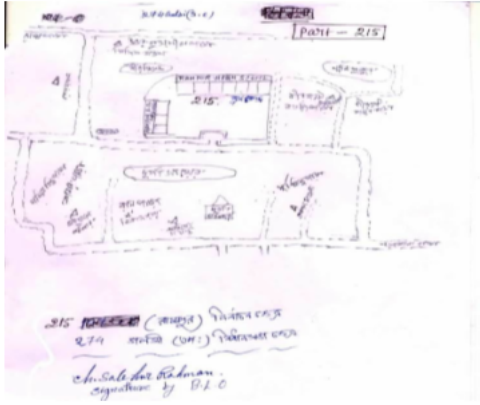

নির্বাচক নিবন্ধন আধিকারিকের স্বাক্ষর

Nazri Naksha

Google Map View

Polling Station Building Front View

Polling Station Front View

Cad View

Key MAP View

1 নাম : প্রিয়াংকা রায় পিতার নাম: তরুণ কুমার রায় বাড়ির নং : n0022 বয়স : 31 লিঙ্গ : মহিলা	ZZE1262906 ফটো উপলব্ধ	2 নাম : বুলন রায় স্বামীর নাম: লক্ষ্মীনারায়ন রায় বাড়ির নং : n0022 বয়স : 38 লিঙ্গ : মহিলা	JDZ2942837 ফটো উপলব্ধ	3 নাম : চম্পা রায় স্বামীর নাম: তরুণ কুমার রায় বাড়ির নং : n0022 বয়স : 44 লিঙ্গ : মহিলা	JDZ0824292 ফটো উপলব্ধ
4 নাম : লক্ষ্মীনারায়ন পিতার নাম: ষ্টীরাম রায় বাড়ির নং : n0022 বয়স : 54 লিঙ্গ : পুরুষ	ZZE2245751 ফটো উপলব্ধ	5 নাম : তরুণ কুমার রায় পিতার নাম: ষ্টীরাম রায় বাড়ির নং : n0022 বয়স : 51 লিঙ্গ : পুরুষ	ZZE2181584 ফটো উপলব্ধ	6 নাম : তনুশ্রী রায় পিতার নাম: তরুণ কুমার রায় বাড়ির নং : এন0022 বয়স : 25 লিঙ্গ : মহিলা	ZZE1869106 ফটো উপলব্ধ
7 নাম : প্রীয়া কুন্ডু স্বামীর নাম: গোপাল কুন্ডু বাড়ির নং : n0007 বয়স : 30 লিঙ্গ : মহিলা	ZZE1562172 ফটো উপলব্ধ	8 নাম : গোপাল কুন্ডু পিতার নাম: সুশীল কুমার কুন্ডু বাড়ির নং : n0007 বয়স : 42 লিঙ্গ : পুরুষ	JDZ2767663 ফটো উপলব্ধ	9 নাম : অপর্ণা কুন্ডু স্বামীর নাম: সুশীল কুন্ডু বাড়ির নং : n0007 বয়স : 59 লিঙ্গ : মহিলা	JDZ0818252 ফটো উপলব্ধ
10 নাম : আলো কর্মকার স্বামীর নাম: গৌতম কর্মকার বাড়ির নং : n0015 বয়স : 55 লিঙ্গ : মহিলা	JDZ1429885 ফটো উপলব্ধ	11 নাম : জাহ্নবী কর্মকার স্বামীর নাম: প্রবীর কর্মকার বাড়ির নং : n0015 বয়স : 55 লিঙ্গ : মহিলা	JDZ0818146 ফটো উপলব্ধ	12 নাম : মধুসূদন চট্টোপাধ্যায় পিতার নাম: ফকির চট্টোপাধ্যায় বাড়ির নং : n0015 বয়স : 77 লিঙ্গ : পুরুষ	JDZ0818112 ফটো উপলব্ধ
13 নাম : মানিক কর্মকার পিতার নাম: শংকর কর্মকার বাড়ির নং : n0015 বয়স : 52 লিঙ্গ : পুরুষ	JDZ0818104 ফটো উপলব্ধ	14 নাম : গৌতম কর্মকার পিতার নাম: শংকর কর্মকার বাড়ির নং : n0015 বয়স : 59 লিঙ্গ : পুরুষ	JDZ0818096 ফটো উপলব্ধ	15 নাম : গীতা কর্মকার স্বামীর নাম: শংকর কর্মকার বাড়ির নং : n0015 বয়স : 81 লিঙ্গ : মহিলা	JDZ0818088 ফটো উপলব্ধ
16 নাম : কল্পনা কর্মকার স্বামীর নাম: মধুসূদন কর্মকার বাড়ির নং : n0014 বয়স : 67 লিঙ্গ : মহিলা	JDZ0818211 ফটো উপলব্ধ	17 নাম : নিবেদিতা কর্মকার স্বামীর নাম: নবকুমার কর্মকার বাড়ির নং : n0014 বয়স : 42 লিঙ্গ : মহিলা	JDZ2767630 ফটো উপলব্ধ	18 নাম : নবকুমার কর্মকার পিতার নাম: ভাস্কর কর্মকার বাড়ির নং : n0014 বয়স : 56 লিঙ্গ : পুরুষ	JDZ0818195 ফটো উপলব্ধ
19 নাম : অর্ণা কর্মকার স্বামীর নাম: সুকুমার কর্মকার বাড়ির নং : n0014 বয়স : 46 লিঙ্গ : মহিলা	JDZ2767622 ফটো উপলব্ধ	20 নাম : সুকুমার কর্মকার পিতার নাম: ভাস্কর কর্মকার বাড়ির নং : n0014 বয়স : 56 লিঙ্গ : পুরুষ	JDZ0818187 ফটো উপলব্ধ	21 নাম : কৃষ্ণেন্দু কর্মকার পিতার নাম: প্রবীর কর্মকার বাড়ির নং : n0014 বয়স : 37 লিঙ্গ : পুরুষ	JDZ2982338 ফটো উপলব্ধ
22 নাম : প্রবীর কর্মকার পিতার নাম: ভাস্কর কর্মকার বাড়ির নং : n0014 বয়স : 61 লিঙ্গ : পুরুষ	JDZ0818179 ফটো উপলব্ধ	23 নাম : দেব্যানী কর্মকার স্বামীর নাম: ভাস্কর কর্মকার বাড়ির নং : n0014 বয়স : 79 লিঙ্গ : মহিলা	JDZ0818161 ফটো উপলব্ধ	24 নাম : কুশল কর্মকার পিতার নাম: কালীপদ কর্মকার বাড়ির নং : n0012 বয়স : 43 লিঙ্গ : পুরুষ	JDZ2767614 ফটো উপলব্ধ
25 নাম : পার্বতী কর্মকার স্বামীর নাম: সুব্রত কর্মকার বাড়ির নং : n0012 বয়স : 39 লিঙ্গ : মহিলা	JDZ2982320 ফটো উপলব্ধ	26 নাম : সুব্রত কর্মকার পিতার নাম: কালীপদ কর্মকার বাড়ির নং : n0012 বয়স : 54 লিঙ্গ : পুরুষ	JDZ0818062 ফটো উপলব্ধ	27 নাম : সুশীল কর্মকার পিতার নাম: কালীপদ কর্মকার বাড়ির নং : n0012 বয়স : 56 লিঙ্গ : পুরুষ	JDZ0818054 ফটো উপলব্ধ
28 নাম : রিঙ্কু কর্মকার স্বামীর নাম: সুবীর কর্মকার বাড়ির নং : n0012 বয়স : 42 লিঙ্গ : মহিলা	JDZ2767606 ফটো উপলব্ধ	29 নাম : সুবীর কর্মকার পিতার নাম: কালীপদ কর্মকার বাড়ির নং : n0012 বয়স : 58 লিঙ্গ : পুরুষ	JDZ0818047 ফটো উপলব্ধ	30 নাম : পূর্ণিমা কর্মকার স্বামীর নাম: শ্বেতবাহন কর্মকার বাড়ির নং : n0012 বয়স : 59 লিঙ্গ : মহিলা	WB/37/269/474139 ফটো উপলব্ধ