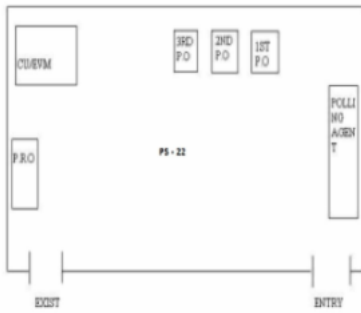

নির্বাচক নিবন্ধন আধিকারিকের স্বাক্ষর

Nazri Naksha

Google Map View

Polling Station Building Front View

Polling Station Front View

Cad View

Key MAP View

বিধানসভা নির্বাচনক্ষেত্রের নং, নাম : 274-গলসি  
ভাগ নং, নাম : 1-রাজাপোতা, নিচুডাঙ্গাল, ভাসাপাড়া