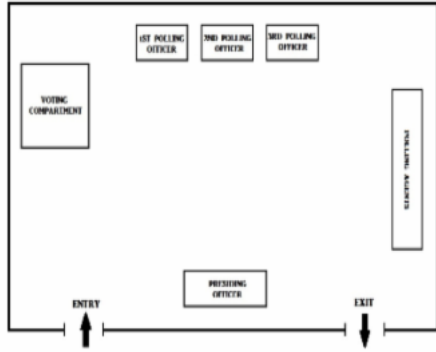

নির্বাচক নিবন্ধন আধিকারিকের স্বাক্ষর

Nazri Naksha

Google Map View

Polling Station Building Front View

Polling Station Front View

Cad View

Key MAP View

1 নাম : স্মরন কুমার ঘোষ পিতার নাম: উপন কুমার ঘোষ বাড়ির নং : n0177 বয়স : 35 লিঙ্গ : পুরুষ	ZZE0941963 ফটো উপলব্ধ	2 নাম : তুহিন ঘোষ পিতার নাম: রনজিত ঘোষ বাড়ির নং : n0059 বয়স : 38 লিঙ্গ : পুরুষ	JDZ2982643 ফটো উপলব্ধ	3 নাম : মহাদেব ঘোষ পিতার নাম: ক্ষীরোদ ঘোষ বাড়ির নং : n0056 বয়স : 67 লিঙ্গ : পুরুষ	JDZ0828137 ফটো উপলব্ধ
4 নাম : মামনী ঘোষ স্বামীর নাম: রজনী ঘোষ বাড়ির নং : n0055 বয়স : 39 লিঙ্গ : মহিলা	ZZE1466721 ফটো উপলব্ধ	5 নাম : রজনী ঘোষ পিতার নাম: শিবপ্রসাদ ঘোষ বাড়ির নং : n0055 বয়স : 49 লিঙ্গ : মহিলা	JDZ1474691 ফটো উপলব্ধ	6 নাম : হারারানী ঘোষ স্বামীর নাম: শিবপ্রসাদ ঘোষ বাড়ির নং : n0055 বয়স : 68 লিঙ্গ : মহিলা	JDZ0828269 ফটো উপলব্ধ
7 নাম : শিবপ্রসাদ ঘোষ পিতার নাম: ক্ষীরোদ ঘোষ বাড়ির নং : n0055 বয়স : 71 লিঙ্গ : পুরুষ	JDZ0828251 ফটো উপলব্ধ	8 নাম : তাপস ঘোষ পিতার নাম: দুঃখভঞ্জন ঘোষ বাড়ির নং : n0025 বয়স : 52 লিঙ্গ : পুরুষ	JDZ1430271 ফটো উপলব্ধ	9 নাম : অভিজিত ঘোষ পিতার নাম: তপন কুমার ঘোষ বাড়ির নং : n0025 বয়স : 35 লিঙ্গ : পুরুষ	ZZE1144096 ফটো উপলব্ধ
10 নাম : সুজিত কুমার ঘোষ পিতার নাম: স্বপন কুমার ঘোষ বাড়ির নং : n0024 বয়স : 36 লিঙ্গ : পুরুষ	ZZE0941583 ফটো উপলব্ধ	11 নাম : শুভদীপ ঘোষ পিতার নাম: স্বপন ঘোষ বাড়ির নং : n0024 বয়স : 33 লিঙ্গ : পুরুষ	ZZE1144062 ফটো উপলব্ধ	12 নাম : সুলেখা ঘোষ স্বামীর নাম: স্বপন ঘোষ বাড়ির নং : n0024 বয়স : 55 লিঙ্গ : মহিলা	JDZ0826941 ফটো উপলব্ধ
13 নাম : ঝর্ণা ঘোষ স্বামীর নাম: রতন ঘোষ বাড়ির নং : n0024 বয়স : 53 লিঙ্গ : মহিলা	JDZ0826966 ফটো উপলব্ধ	14 নাম : রতন ঘোষ পিতার নাম: বিপদভঞ্জন ঘোষ বাড়ির নং : n0024 বয়স : 57 লিঙ্গ : পুরুষ	JDZ0826958 ফটো উপলব্ধ	15 নাম : স্বপন কুমার ঘোষ পিতার নাম: বিপদভঞ্জন ঘোষ বাড়ির নং : n0024 বয়স : 59 লিঙ্গ : পুরুষ	JDZ0826933 ফটো উপলব্ধ
16 নাম : সুভদ্রা ঘোষ স্বামীর নাম: বিপদভঞ্জন ঘোষ বাড়ির নং : n0024 বয়স : 79 লিঙ্গ : মহিলা	JDZ0826925 ফটো উপলব্ধ	17 নাম : বিপদভঞ্জন ঘোষ পিতার নাম: দেবেন্দ্রনাথ ঘোষ বাড়ির নং : n0024 বয়স : 85 লিঙ্গ : পুরুষ	JDZ0826917 ফটো উপলব্ধ	18 নাম : মিলন ঘোষ পিতার নাম: শংকর ঘোষ বাড়ির নং : n0023 বয়স : 48 লিঙ্গ : পুরুষ	JDZ0830901 ফটো উপলব্ধ
19 নাম : পূর্ণিমা ঘোষ স্বামীর নাম: দেবনারায়ন ঘোষ বাড়ির নং : n0017 বয়স : 37 লিঙ্গ : মহিলা	ZZE0830448 ফটো উপলব্ধ	20 নাম : জয়নারায়ন ঘোষ পিতার নাম: লক্ষ্মীনারায়ন ঘোষ বাড়ির নং : n0017 বয়স : 46 লিঙ্গ : পুরুষ	JDZ1429901 ফটো উপলব্ধ	21 নাম : হরিনারায়ন ঘোষ পিতার নাম: লক্ষ্মীনারায়ন ঘোষ বাড়ির নং : n0017 বয়স : 48 লিঙ্গ : পুরুষ	JDZ1474600 ফটো উপলব্ধ
22 নাম : লক্ষ্মীরানী ঘোষ স্বামীর নাম: লক্ষ্মীনারায়ণ ঘোষ বাড়ির নং : n0017 বয়স : 79 লিঙ্গ : মহিলা	JDZ0830760 ফটো উপলব্ধ	23 নাম : জয়ন্তী ঘোষ পিতার নাম: অবনী ঘোষ বাড়ির নং : n0016 বয়স : 43 লিঙ্গ : মহিলা	JDZ2769479 ফটো উপলব্ধ	24 নাম : টুম্পা ঘোষ স্বামীর নাম: হৃদয় নাথ ঘোষ বাড়ির নং : n0015 বয়স : 40 লিঙ্গ : মহিলা	JDZ2770287 ফটো উপলব্ধ
25 নাম : হৃদয় ঘোষ পিতার নাম: দ্বিজপদ ঘোষ বাড়ির নং : n0015 বয়স : 47 লিঙ্গ : পুরুষ	JDZ1429505 ফটো উপলব্ধ	26 নাম : পুষ্প ঘোষ স্বামীর নাম: মাধাই ঘোষ বাড়ির নং : n0015 বয়স : 47 লিঙ্গ : মহিলা	JDZ1430891 ফটো উপলব্ধ	27 নাম : মাধাই ঘোষ পিতার নাম: কালীপদ ঘোষ বাড়ির নং : n0015 বয়স : 59 লিঙ্গ : পুরুষ	JDZ0827873 ফটো উপলব্ধ
28 নাম : অসীম ঘোষ পিতার নাম: বিমল ঘোষ বাড়ির নং : n0015 বয়স : 34 লিঙ্গ : পুরুষ	ZZE1262955 ফটো উপলব্ধ	29 নাম : রাজীব ঘোষ পিতার নাম: বিমল ঘোষ বাড়ির নং : n0015 বয়স : 42 লিঙ্গ : পুরুষ	JDZ2769677 ফটো উপলব্ধ	30 নাম : জ্যোৎস্না ঘোষ স্বামীর নাম: বিমল ঘোষ বাড়ির নং : n0015 বয়স : 57 লিঙ্গ : মহিলা	JDZ2769669 ফটো উপলব্ধ