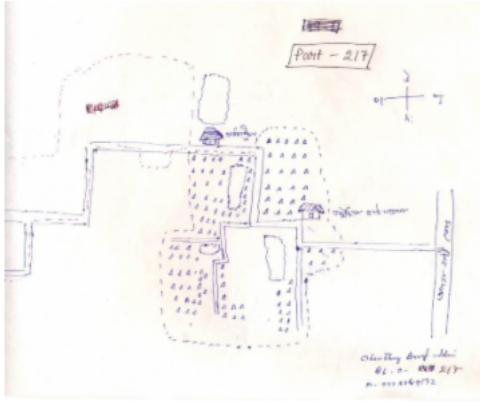

Nazri Naksha