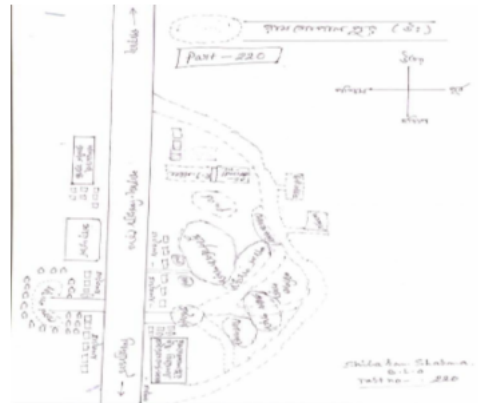

নির্বাচক নিবন্ধন আধিকারিকের স্বাক্ষর

Nazri Naksha

Google Map View

Polling Station Building Front View

Polling Station Front View

Cad View

Key MAP View

1 নাম : নির্মল কুমার পরামনিক পিতার নাম: উত্তম পরামনিক বাড়ির নং : n0126 বয়স : 39 লিঙ্গ : পুরুষ	JDZ2950137 ফটো উপলব্ধ	2 নাম : সানজিদা খাতুন পিতার নাম: কাজী মোহাম্মদ ইলিয়াস বাড়ির নং : এন0222 বয়স : 34 লিঙ্গ : মহিলা	SNV1683481 ফটো উপলব্ধ	3 নাম : আজমিরা বিবি স্বামীর নাম: নাজিবুল সেখ বাড়ির নং : n0172 বয়স : 46 লিঙ্গ : মহিলা	KWC2406148 ফটো উপলব্ধ
4 নাম : সূর্য্য নারায়ন দে পিতার নাম: নন্দ কুমার দে বাড়ির নং : n0146 বয়স : 36 লিঙ্গ : পুরুষ	ZZE0830745 ফটো উপলব্ধ	5 নাম : নন্দ কুমার দে পিতার নাম: লক্ষী নারায়ণ দে বাড়ির নং : n0146 বয়স : 57 লিঙ্গ : পুরুষ	JDZ0989350 ফটো উপলব্ধ	6 নাম : সরস্বতী দে স্বামীর নাম: নন্দ কুমার দে বাড়ির নং : n0146 বয়স : 51 লিঙ্গ : মহিলা	JDZ0989368 ফটো উপলব্ধ
7 নাম : মেঘা দে স্বামীর নাম: সূর্য্য নারায়ণ দে বাড়ির নং : N0021 বয়স : 25 লিঙ্গ : মহিলা	ZZE1869783 ফটো উপলব্ধ	8 নাম : গিরীশ আঁকুড়ে পিতার নাম: তারাপদ আঁকুড়ে বাড়ির নং : এন0040/2 বয়স : 24 লিঙ্গ : পুরুষ	ZZE2103851 ফটো উপলব্ধ	9 নাম : বর্না আঁকুড়ে স্বামীর নাম: লক্ষীনারায়ণ আঁকুড়ে বাড়ির নং : n0166 বয়স : 38 লিঙ্গ : মহিলা	ZZE1563626 ফটো উপলব্ধ
10 নাম : সাথী আঁকুড়ে পিতার নাম: লক্ষীনারায়ণ আঁকুড়ে বাড়ির নং : এন00166 বয়স : 22 লিঙ্গ : মহিলা	ZZE2164267 ফটো উপলব্ধ	11 নাম : মামনি আঁকুড়ে স্বামীর নাম: তারাপদ আঁকুড়ে বাড়ির নং : n0040 বয়স : 35 লিঙ্গ : মহিলা	ZZE1371129 ফটো উপলব্ধ	12 নাম : বর্না আঁকুড়ে স্বামীর নাম: হাবল আঁকুড়ে বাড়ির নং : n0040 বয়স : 36 লিঙ্গ : মহিলা	ZZE1370998 ফটো উপলব্ধ
13 নাম : হাবল আঁকুড়ে পিতার নাম: কানু আঁকুড়ে বাড়ির নং : n0040 বয়স : 37 লিঙ্গ : পুরুষ	ZZE1371004 ফটো উপলব্ধ	14 নাম : তারাপদ আঁকুড়ে পিতার নাম: কানু আঁকুড়ে বাড়ির নং : n0040 বয়স : 39 লিঙ্গ : পুরুষ	ZZE1371137 ফটো উপলব্ধ	15 নাম : পদ্ম আঁকুড়ে স্বামীর নাম: কানু আঁকুড়ে বাড়ির নং : n0040 বয়স : 53 লিঙ্গ : মহিলা	JDZ0987388 ফটো উপলব্ধ
16 নাম : কানু আঁকুড়ে পিতার নাম: মণাথ আঁকুড়ে বাড়ির নং : n0040 বয়স : 59 লিঙ্গ : পুরুষ	JDZ0987370 ফটো উপলব্ধ	17 নাম : লক্ষীনারায়ণ আঁকুড়ে পিতার নাম: হাবু আঁকুড়ে বাড়ির নং : n0166 বয়স : 41 লিঙ্গ : পুরুষ	ZZE0943852 ফটো উপলব্ধ	18 নাম : সীমা রায় পিতার নাম: বিদ্যাৎ রায় বাড়ির নং : n0044 বয়স : 33 লিঙ্গ : মহিলা	ZZE1371236 ফটো উপলব্ধ
19 নাম : আঙ্গুরী আঁকুড়ে স্বামীর নাম: শঙ্কর আঁকুড়ে বাড়ির নং : n0044 বয়স : 56 লিঙ্গ : মহিলা	WB/37/269/564729 ফটো উপলব্ধ	20 নাম : শঙ্কর আঁকুড়ে পিতার নাম: অশ্বিনী আঁকুড়ে বাড়ির নং : n0044 বয়স : 63 লিঙ্গ : পুরুষ	JDZ2799971 ফটো উপলব্ধ	21 নাম : ভোলা আঁকুড়ে পিতার নাম: দিলীপ আঁকুড়ে বাড়ির নং : n0043 বয়স : 32 লিঙ্গ : পুরুষ	ZZE1371103 ফটো উপলব্ধ
22 নাম : রেখা আঁকুড়ে স্বামীর নাম: দিলীপ আঁকুড়ে বাড়ির নং : n0043 বয়স : 53 লিঙ্গ : মহিলা	ZZE0625269 ফটো উপলব্ধ	23 নাম : দিলীপ আঁকুড়ে পিতার নাম: মণাথ আঁকুড়ে বাড়ির নং : n0043 বয়স : 58 লিঙ্গ : পুরুষ	JDZ2912004 ফটো উপলব্ধ	24 নাম : সমীর কুমার আঢ়া পিতার নাম: ভোলানাথ আঢ়া বাড়ির নং : n0115 বয়স : 48 লিঙ্গ : পুরুষ	JDZ1472711 ফটো উপলব্ধ
25 নাম : তুহিনাভ কুন্ডু পিতার নাম: গনেশচন্দ্র কুন্ডু বাড়ির নং : n0150 বয়স : 53 লিঙ্গ : পুরুষ	WB/37/269/564101 ফটো উপলব্ধ	26 নাম : তারকভ কুন্ডু পিতার নাম: গনেশ কুন্ডু বাড়ির নং : n0150 বয়স : 52 লিঙ্গ : পুরুষ	JDZ0987487 ফটো উপলব্ধ	27 নাম : সবিতা কুন্ডু স্বামীর নাম: গনেশ কুন্ডু বাড়ির নং : n0150 বয়স : 77 লিঙ্গ : মহিলা	JDZ0987479 ফটো উপলব্ধ
28 নাম : রুমা কুণ্ডু স্বামীর নাম: অরুণ কুণ্ডু বাড়ির নং : n0022 বয়স : 31 লিঙ্গ : মহিলা	ZZE1371053 ফটো উপলব্ধ	29 নাম : অরুণ কুণ্ডু পিতার নাম: শান্তিপদ কুণ্ডু বাড়ির নং : n0022 বয়স : 44 লিঙ্গ : পুরুষ	JDZ2986545 ফটো উপলব্ধ	30 নাম : রেবা কুন্ডু পিতার নাম: শান্তি কুন্ডু বাড়ির নং : n0022 বয়স : 50 লিঙ্গ : মহিলা	JDZ2912020 ফটো উপলব্ধ