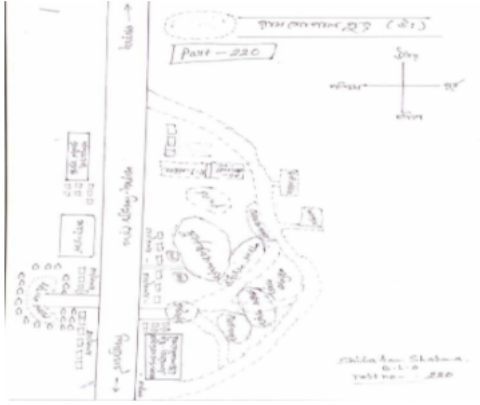

Nazri Naksha