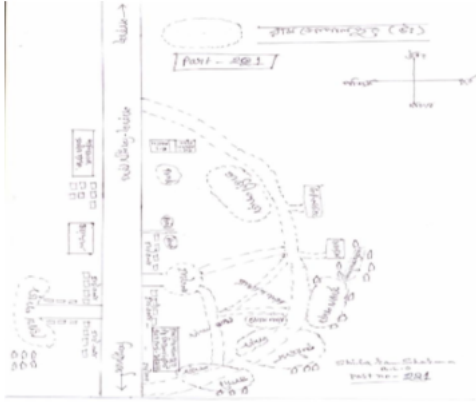

Nazri Naksha