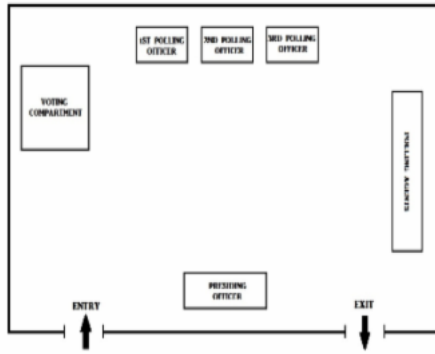

নির্বাচক নিবন্ধন আধিকারিকের স্বাক্ষর

Nazri Naksha

Google Map View

Polling Station Building Front View

Polling Station Front View

Cad View

Key MAP View

| | | | | | |
|---|--------------------------------|---|--------------------------|--|--------------------------|
| 1 নাম : লায়লী খাতুন স্বামীর নাম: মামুন সেখ বাড়ির নং : n0150 বয়স : 38 লিঙ্গ : মহিলা | ZZE1563782 ফটো উপলব্ধ | 2 নাম : মৌসুমী বন্দ্যোপাধ্যায় স্বামীর নাম: অশোক বন্দ্যোপাধ্যায় বাড়ির নং : n0003 বয়স : 42 লিঙ্গ : মহিলা | ZZE0943282 ফটো উপলব্ধ | 3 নাম : প্রজাপতি হাজরা স্বামীর নাম: নির্মলেন্দু হাজরা বাড়ির নং : n0165 বয়স : 44 লিঙ্গ : মহিলা | JMT2267078 ফটো উপলব্ধ |
| 4 নাম : মামুন সেখ পিতার নাম: ইরফান আল রাসিদ সেখ বাড়ির নং : n0150 বয়স : 37 লিঙ্গ : পুরুষ | JDZ2950236 ফটো উপলব্ধ | 5 নাম : অশোক বন্দ্যোপাধ্যায় পিতার নাম: সত্যেন্দ্রনাথ বন্দ্যোপাধ্যায় বাড়ির নং : n0003 বয়স : 56 লিঙ্গ : পুরুষ | ZZE2231439 ফটো উপলব্ধ | 6 নাম : রেণুকা ভট্টাচার্য স্বামীর নাম: পুর্ণেন্দু ভট্টাচার্য বাড়ির নং : n0122 বয়স : 65 লিঙ্গ : মহিলা | ZZE1973452 ফটো উপলব্ধ |
| 7 নাম : অর্ধেন্দু ভট্টাচার্য পিতার নাম: দুর্গাপদ ভট্টাচার্য বাড়ির নং : n0122 বয়স : 55 লিঙ্গ : পুরুষ | WB/37/269/564171 ফটো উপলব্ধ | 8 নাম : অভিজিৎ ভট্টাচার্য পিতার নাম: দীনবন্ধু ভট্টাচার্য বাড়ির নং : n0122 বয়স : 35 লিঙ্গ : পুরুষ | ZZE0943738 ফটো উপলব্ধ | 9 নাম : প্রিয়া ভট্টাচার্য স্বামীর নাম: আর্কেন্দু ভট্টাচার্য বাড়ির নং : n0122 বয়স : 44 লিঙ্গ : মহিলা | JDZ1457290 ফটো উপলব্ধ |
| 10 নাম : দেবপিতা ভট্টাচার্য পিতার নাম: অর্ধেন্দু ভট্টাচার্য বাড়ির নং : n0122 বয়স : 26 লিঙ্গ : মহিলা | ZZE1789338 ফটো উপলব্ধ | 11 নাম : বাণী ভট্টাচার্য স্বামীর নাম: দীনবন্ধু ভট্টাচার্য বাড়ির নং : n0122 বয়স : 50 লিঙ্গ : মহিলা | ZZE1973460 ফটো উপলব্ধ | 12 নাম : অদ্রিজা ভট্টাচার্য পিতার নাম: অর্ধেন্দু ভট্টাচার্য বাড়ির নং : এন0122 বয়স : 20 লিঙ্গ : মহিলা | ZZE2288025 ফটো উপলব্ধ |
| 13 নাম : সাহিন সিমরান পিতার নাম: সৈয়দ আলীউদ্দিন বাড়ির নং : n0126 বয়স : 26 লিঙ্গ : মহিলা | ZZE1789379 ফটো উপলব্ধ | 14 নাম : পলাশ বাউরী পিতার নাম: রাজু বাউরী বাড়ির নং : এন126 বয়স : 24 লিঙ্গ : পুরুষ | ZZE2103844 ফটো উপলব্ধ | 15 নাম : আলাউদ্দিন সেখ পিতার নাম: বদরে আলম সেখ বাড়ির নং : n0126 বয়স : 60 লিঙ্গ : পুরুষ | JDZ0993196 ফটো উপলব্ধ |
| 16 নাম : সেখ হারুন অলরশিদ পিতার নাম: সেখ বদরে আলম বাড়ির নং : n0126 বয়স : 61 লিঙ্গ : পুরুষ | JDZ0993188 ফটো উপলব্ধ | 17 নাম : ফিরোজা পারভিন সেখ স্বামীর নাম: আলাউদ্দিন সেখ বাড়ির নং : n0126 বয়স : 49 লিঙ্গ : মহিলা | JDZ0993204 ফটো উপলব্ধ | 18 নাম : দেল আফরোজ সেখ স্বামীর নাম: হারুনঅলরসিদ সেখ বাড়ির নং : n0126 বয়স : 51 লিঙ্গ : মহিলা | JDZ0993212 ফটো উপলব্ধ |
| 19 নাম : সেখ বাগবুল ইসলাম পিতার নাম: সেখ আয়ুব হোসেন বাড়ির নং : n0154 বয়স : 61 লিঙ্গ : পুরুষ | ZZE0626226 ফটো উপলব্ধ | 20 নাম : সেখ সাইমুল ইসলাম পিতার নাম: সেখ বাগবুল ইসলাম বাড়ির নং : n0154 বয়স : 27 লিঙ্গ : পুরুষ | ZZE1826544 ফটো উপলব্ধ | 21 নাম : কাসমিনা খাতুন স্বামীর নাম: হুমায়ূন আলি শাহ বাড়ির নং : n0162 বয়স : 44 লিঙ্গ : মহিলা | ZZE1057157 ফটো উপলব্ধ |
| 22 নাম : লতিকা রুইদাস স্বামীর নাম: পদ্ম রুইদাস বাড়ির নং : N0015C বয়স : 28 লিঙ্গ : মহিলা | YEX1781871 ফটো উপলব্ধ | 23 নাম : অন্নপূর্ণা দাস বৈরাগ্য স্বামীর নাম: রবি দাস বৈরাগ্য বাড়ির নং : এন0099 বয়স : 50 লিঙ্গ : মহিলা | ZZE1973478 ফটো উপলব্ধ | 24 নাম : তাপস দাস বৈরাগ্য পিতার নাম: রবি দাস বৈরাগ্য বাড়ির নং : n0099 বয়স : 31 লিঙ্গ : পুরুষ | ZZE1264308 ফটো উপলব্ধ |
| 25 নাম : আকাশ ধারা পিতার নাম: অশোক ধারা বাড়ির নং : n0101 বয়স : 26 লিঙ্গ : পুরুষ | ZZE1826916 ফটো উপলব্ধ | 26 নাম : অশোক ধাড়া পিতার নাম: নারায়ণ ধাড়া বাড়ির নং : n0101 বয়স : 50 লিঙ্গ : মহিলা | JDZ2853356 ফটো উপলব্ধ | 27 নাম : পূর্ণিমা ধারা স্বামীর নাম: অশোক ধারা বাড়ির নং : n0101 বয়স : 44 লিঙ্গ : মহিলা | JDZ2986875 ফটো উপলব্ধ |
| 28 নাম : কালিপদ লাহা পিতার নাম: ভোলানাথ লাহা বাড়ির নং : n0101 বয়স : 40 লিঙ্গ : পুরুষ | ZZE1056894 ফটো উপলব্ধ | 29 নাম : ময়না লাহা স্বামীর নাম: কালিপদ লাহা বাড়ির নং : রামেশচন্দ্রপুর বয়স : 31 লিঙ্গ : মহিলা | ZZE2317626 ফটো উপলব্ধ | 30 নাম : গৌতম ব্যানার্জী পিতার নাম: দুর্গাপদ ব্যানার্জী বাড়ির নং : n0004 বয়স : 31 লিঙ্গ : পুরুষ | ZZE1371327 ফটো উপলব্ধ |