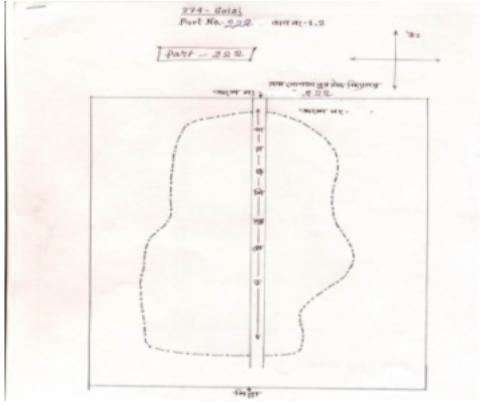

Nazri Naksha