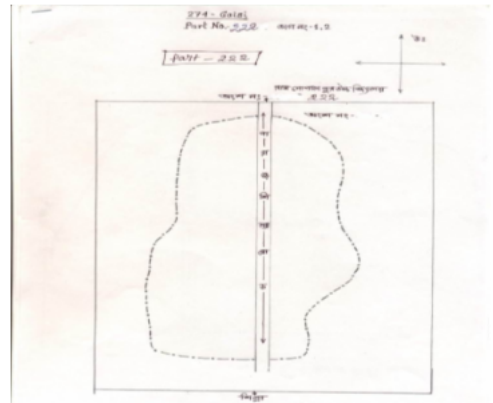

নির্বাচক নিবন্ধন আধিকারিকের স্বাক্ষর

Nazri Naksha

Google Map View

Polling Station Building Front View

Polling Station Front View

Cad View

Key MAP View

1	ZZE0944066	নাম : সবারন খাতুন স্বামীর নাম: আকবর মিয়া বাড়ির নং : n0034 বয়স : 51 লিঙ্গ : মহিলা	ফটো উপলব্ধ	2	ZZE1952514	নাম : মাহারা খাতুন স্বামীর নাম: সেখ সবিয়া রহমান বাড়ির নং : মাহারা খাতুন বয়স : 26 লিঙ্গ : মহিলা	ফটো উপলব্ধ	3	ZZE1907666	নাম : রেহেনা সুলতানা পিতার নাম: হাফিজ মহম্মদ ইব্রাহিম বাড়ির নং : এন0029 বয়স : 26 লিঙ্গ : মহিলা	ফটো উপলব্ধ
4	ZDZ2775948	নাম : ফতেমা বেগম স্বামীর নাম: সেখ গোলাম নবী সেখ বাড়ির নং : ফতেমা বেগম বয়স : 39 লিঙ্গ : মহিলা	ফটো উপলব্ধ	5	JDZ0993519	নাম : সুকুমার বাগ্দী পিতার নাম: অমর বাগ্দী বাড়ির নং : n0029 বয়স : 59 লিঙ্গ : পুরুষ	ফটো উপলব্ধ	6	JDZ1457894	নাম : কালীবুড়ি বাগ্দী পিতার নাম: সুকুমার বাগ্দী বাড়ির নং : n0029 বয়স : 58 লিঙ্গ : পুরুষ	ফটো উপলব্ধ
7	ZZE1264431	নাম : কৃষ্ণ বাগ্দী পিতার নাম: সুকুমার বাগ্দী বাড়ির নং : n0029 বয়স : 32 লিঙ্গ : পুরুষ	ফটো উপলব্ধ	8	JDZ0993493	নাম : ইউনুস মন্ডল পিতার নাম: মসিয়ার মন্ডল বাড়ির নং : n0029 বয়স : 55 লিঙ্গ : পুরুষ	ফটো উপলব্ধ	9	ZZE0944041	নাম : ফিরোজা বেগম মন্ডল স্বামীর নাম: ইউনুস মন্ডল বাড়ির নং : n0029 বয়স : 41 লিঙ্গ : মহিলা	ফটো উপলব্ধ
10	WB/37/269/567236	নাম : মোঃ চায়না বেগম স্বামীর নাম: হাফিজ মহম্মদ ইব্রাহিম বাড়ির নং : n0029 বয়স : 56 লিঙ্গ : মহিলা	ফটো উপলব্ধ	11	ZZE1264449	নাম : লায়লুনিসা বেগম স্বামীর নাম: বোরজান মণ্ডল বাড়ির নং : n0029 বয়স : 36 লিঙ্গ : মহিলা	ফটো উপলব্ধ	12	ZZE1371616	নাম : সাইফুল রহমান পিতার নাম: হাফিজ মহম্মদ ইব্রাহিম বাড়ির নং : n0029 বয়স : 30 লিঙ্গ : পুরুষ	ফটো উপলব্ধ
13	JDZ0993436	নাম : মনোয়ারা বেগম স্বামীর নাম: মসিয়ার রহমান বাড়ির নং : N 0044 বয়স : 79 লিঙ্গ : মহিলা	ফটো উপলব্ধ	14	ZZE2324077	নাম : হাফিজ মহম্মদ ইব্রাহিম পিতার নাম: মসিয়ার রহমান বাড়ির নং : n0029 বয়স : 59 লিঙ্গ : পুরুষ	ফটো উপলব্ধ	15	JDZ0993451	নাম : নুরজাহান মন্ডল মন্ডল স্বামীর নাম: ইসমাইল মন্ডল মন্ডল বাড়ির নং : n0029 বয়স : 58 লিঙ্গ : মহিলা	ফটো উপলব্ধ
16	ZZE0830869	নাম : তাজমিরা বেগম স্বামীর নাম: সেখ জহরলাল বাড়ির নং : N0037 বয়স : 39 লিঙ্গ : মহিলা	ফটো উপলব্ধ	17	ZZE1138783	নাম : সালমা পারভীন স্বামীর নাম: সেখ আবদুল আজিম বাড়ির নং : N0023 বয়স : 32 লিঙ্গ : মহিলা	ফটো উপলব্ধ	18	ZZE0944058	নাম : শেফালী বেগম স্বামীর নাম: সোলেমান মন্ডল মন্ডল বাড়ির নং : শেফালী বেগম বয়স : 46 লিঙ্গ : মহিলা	ফটো উপলব্ধ
19	ZZE1371624	নাম : হাফিজুর রহমান মণ্ডল পিতার নাম: ইসমাইল মণ্ডল বাড়ির নং : এন0056 বয়স : 30 লিঙ্গ : পুরুষ	ফটো উপলব্ধ	20	ZZE1591387	নাম : নাসিরা খাতুন স্বামীর নাম: হাফিজুর রহমান মণ্ডল বাড়ির নং : n0029 বয়স : 30 লিঙ্গ : মহিলা	ফটো উপলব্ধ	21	JDZ2582161	নাম : নয়নতারা মণ্ডল স্বামীর নাম: ইয়াসিন মণ্ডল বাড়ির নং : n0029 বয়স : 46 লিঙ্গ : মহিলা	ফটো উপলব্ধ
22	ZZE1250117	নাম : রুবিয়া বেগম স্বামীর নাম: ইসমাইল সেখ বাড়ির নং : রুবিয়া বেগম বয়স : 31 লিঙ্গ : মহিলা	ফটো উপলব্ধ	23	JDZ0993485	নাম : ইয়াসিন মন্ডল পিতার নাম: মোসিয়ার রহমান মন্ডল বাড়ির নং : ইয়াসীন মন্ডল বয়স : 57 লিঙ্গ : পুরুষ	ফটো উপলব্ধ	24	ZZE1971001	নাম : মোফি জ.র মন্ডল পিতার নাম: ইসমাইল মন্ডল বাড়ির নং : n0029 বয়স : 24 লিঙ্গ : পুরুষ	ফটো উপলব্ধ
25	JDZ0993501	নাম : সোলেমান মন্ডল পিতার নাম: মোসিয়ার রহমান বাড়ির নং : সোলেমান মন্ডল বয়স : 50 লিঙ্গ : পুরুষ	ফটো উপলব্ধ	26	JDZ0993444	নাম : ইসমাইল মন্ডল মন্ডল পিতার নাম: মসিয়ার রহমান মন্ডল বাড়ির নং : N0029 বয়স : 65 লিঙ্গ : পুরুষ	ফটো উপলব্ধ	27	ZZE1789619	নাম : জ্যোৎস্না বাগ্দী স্বামীর নাম: অজয় বাগ্দী বাড়ির নং : n0008 বয়স : 34 লিঙ্গ : মহিলা	ফটো উপলব্ধ
28	JDZ0994764	নাম : সেখ হোসেন আলি পিতার নাম: সেখ ইয়াকুব বাড়ির নং : n0008 বয়স : 66 লিঙ্গ : পুরুষ	ফটো উপলব্ধ	29	ZZE1145515	নাম : অজয় বাগ্দী মায়ের নাম: শিতলা বাগ্দী বাড়ির নং : n0008 বয়স : 37 লিঙ্গ : পুরুষ	ফটো উপলব্ধ	30	ZZE1264480	নাম : মৌসুমি বেগম স্বামীর নাম: সেখ জাইদুল বাড়ির নং : n0008 বয়স : 31 লিঙ্গ : মহিলা	ফটো উপলব্ধ