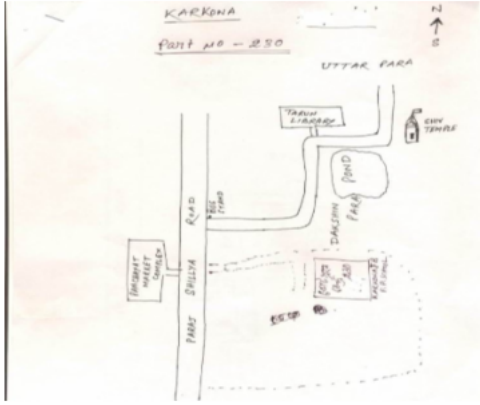

Nazri Naksha