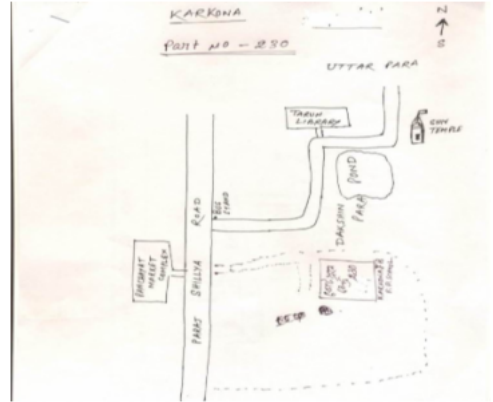

Key MAP View