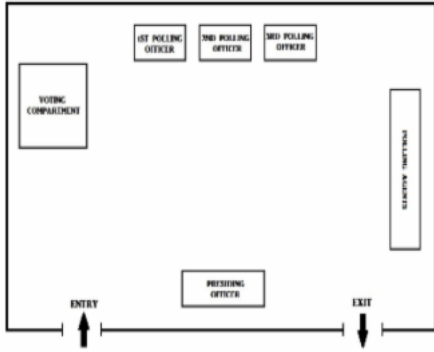

নির্বাচক নিবন্ধন আধিকারিকের স্বাক্ষর

Nazri Naksha

Google Map View

Polling Station Building Front View

Polling Station Front View

Cad View

Key MAP View

1 নাম : তনয় অধিকারী পিতার নাম: হিরণ্য অধিকারী বাড়ির নং : এন0001 বয়স : 25 লিঙ্গ : পুরুষ	ZZE1867001 ফটো উপলব্ধ	2 নাম : শেলী অধিকারী স্বামীর নাম: মুরারী মোহন অধিকারী বাড়ির নং : n0002 বয়স : 55 লিঙ্গ : মহিলা	JDZ2609212 ফটো উপলব্ধ	3 নাম : সব্যসাচী অধিকারী পিতার নাম: দেবজ্যোতি অধিকারী বাড়ির নং : এন-01/5 বয়স : 21 লিঙ্গ : পুরুষ	ZZE2215382 ফটো উপলব্ধ
4 নাম : অসীম কর্মকার পিতার নাম: তারাপদ কর্মকার বাড়ির নং : n0002 বয়স : 28 লিঙ্গ : পুরুষ	ZZE1566538 ফটো উপলব্ধ	5 নাম : প্রিয়া অধিকারী স্বামীর নাম: দেবজ্যোতি অধিকারী বাড়ির নং : n0001 বয়স : 41 লিঙ্গ : মহিলা	JDZ2575850 ফটো উপলব্ধ	6 নাম : স্বাগতা অধিকারী পিতার নাম: মুরারী মোহন অধিকারী বাড়ির নং : এন/75-34 বয়স : 21 লিঙ্গ : মহিলা	ZZE2225001 ফটো উপলব্ধ
7 নাম : সৌমেন অধিকারী পিতার নাম: মধুসূদন অধিকারী বাড়ির নং : n0002 বয়স : 38 লিঙ্গ : পুরুষ	JDZ2949535 ফটো উপলব্ধ	8 নাম : তৃপ্তি অধিকারী স্বামীর নাম: গোপী মোহন অধিকারী বাড়ির নং : n0002 বয়স : 50 লিঙ্গ : মহিলা	JDZ2851962 ফটো উপলব্ধ	9 নাম : গোপীমোহন অধিকারী পিতার নাম: দুর্গাপদ অধিকারী বাড়ির নং : n0002 বয়স : 59 লিঙ্গ : পুরুষ	JDZ1460088 ফটো উপলব্ধ
10 নাম : কৌশিক অধিকারী পিতার নাম: সুদর্শন অধিকারী বাড়ির নং : n0002 বয়স : 34 লিঙ্গ : পুরুষ	ZZE1059583 ফটো উপলব্ধ	11 নাম : শতাব্দী অধিকারী পিতার নাম: সুদর্শন অধিকারী বাড়ির নং : n0002 বয়স : 38 লিঙ্গ : মহিলা	JDZ2949527 ফটো উপলব্ধ	12 নাম : রূপালী অধিকারী স্বামীর নাম: সুদর্শন অধিকারী বাড়ির নং : n0002 বয়স : 57 লিঙ্গ : মহিলা	JDZ0970285 ফটো উপলব্ধ
13 নাম : সুদর্শন অধিকারী পিতার নাম: দুর্গাপদ অধিকারী বাড়ির নং : n0002 বয়স : 67 লিঙ্গ : পুরুষ	JDZ0970277 ফটো উপলব্ধ	14 নাম : জয়শ্রী অধিকারী স্বামীর নাম: মধুসূদন অধিকারী বাড়ির নং : n0002 বয়স : 63 লিঙ্গ : মহিলা	JDZ0970269 ফটো উপলব্ধ	15 নাম : মধুসূদন অধিকারী পিতার নাম: দুর্গাপদ অধিকারী বাড়ির নং : n0002 বয়স : 72 লিঙ্গ : পুরুষ	JDZ0970251 ফটো উপলব্ধ
16 নাম : বেলারাপী অধিকারী স্বামীর নাম: নারায়ন অধিকারী বাড়ির নং : n0002 বয়স : 69 লিঙ্গ : মহিলা	JDZ0970244 ফটো উপলব্ধ	17 নাম : হিরণ্য অধিকারী মায়ের নাম: আদুর বালা অধিকারী বাড়ির নং : n0001 বয়স : 60 লিঙ্গ : পুরুষ	WB/24/164/288663 ফটো উপলব্ধ	18 নাম : ধ্রুবজ্যোতি অধিকারী পিতার নাম: হরিসাধন অধিকারী বাড়ির নং : n0001 বয়স : 54 লিঙ্গ : পুরুষ	JDZ0970319 ফটো উপলব্ধ
19 নাম : নারায়ন চন্দ্র অধিকারী পিতার নাম: দুর্গাপদ অধিকারী বাড়ির নং : n0002 বয়স : 75 লিঙ্গ : পুরুষ	JDZ0970236 ফটো উপলব্ধ	20 নাম : সূতপা অধিকারী স্বামীর নাম: ধ্রুবজ্যোতি অধিকারী বাড়ির নং : n0001 বয়স : 41 লিঙ্গ : মহিলা	JDZ2851954 ফটো উপলব্ধ	21 নাম : মুরারী মোহন অধিকারী পিতার নাম: দুর্গাপদ অধিকারী বাড়ির নং : n0002 বয়স : 58 লিঙ্গ : পুরুষ	JDZ2796803 ফটো উপলব্ধ
22 নাম : দেবজ্যোতি অধিকারী পিতার নাম: হরিসাধন অধিকারী বাড়ির নং : n0001 বয়স : 54 লিঙ্গ : পুরুষ	JDZ0970301 ফটো উপলব্ধ	23 নাম : রেখা অধিকারী স্বামীর নাম: সৌমেন অধিকারী বাড়ির নং : এন0001 বয়স : 30 লিঙ্গ : মহিলা	ZZE1352327 ফটো উপলব্ধ	24 নাম : সুমিত্রা কর্মকার স্বামীর নাম: শ্যামাপদ কর্মকার বাড়ির নং : n0026 বয়স : 56 লিঙ্গ : মহিলা	JDZ0970368 ফটো উপলব্ধ
25 নাম : রূপো কর্মকার পিতার নাম: রেনুপদ কর্মকার বাড়ির নং : n0027 বয়স : 55 লিঙ্গ : পুরুষ	JDZ0970467 ফটো উপলব্ধ	26 নাম : সংযোগ কর্মকার পিতার নাম: সরোজ কর্মকার বাড়ির নং : এন0027 বয়স : 25 লিঙ্গ : পুরুষ	ZZE1866987 ফটো উপলব্ধ	27 নাম : রাজীব কর্মকার পিতার নাম: সনৎ কর্মকার বাড়ির নং : n0027 বয়স : 41 লিঙ্গ : পুরুষ	JDZ2609238 ফটো উপলব্ধ
28 নাম : ধনঞ্জয় কর্মকার পিতার নাম: মোহন কর্মকার বাড়ির নং : n0029 বয়স : 46 লিঙ্গ : পুরুষ	JDZ1458298 ফটো উপলব্ধ	29 নাম : অপর্ণা কর্মকার স্বামীর নাম: কিরীটা কর্মকার বাড়ির নং : n0029 বয়স : 43 লিঙ্গ : মহিলা	JDZ2796811 ফটো উপলব্ধ	30 নাম : কৃষ্ণা কর্মকার স্বামীর নাম: ধনঞ্জয় কর্মকার বাড়ির নং : n0029 বয়স : 34 লিঙ্গ : মহিলা	ZZE1266972 ফটো উপলব্ধ