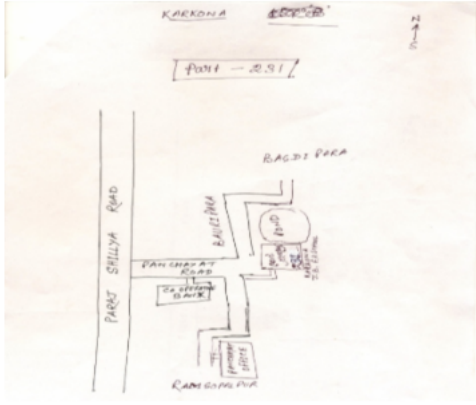

Nazri Naksha