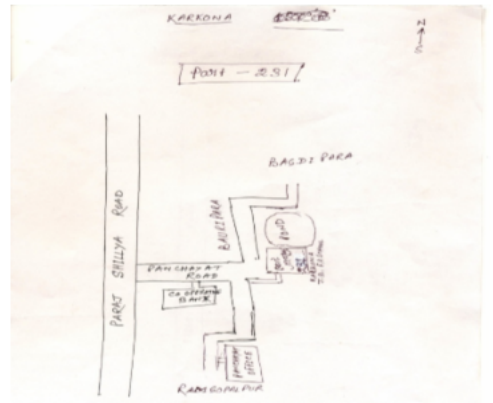

Key MAP View