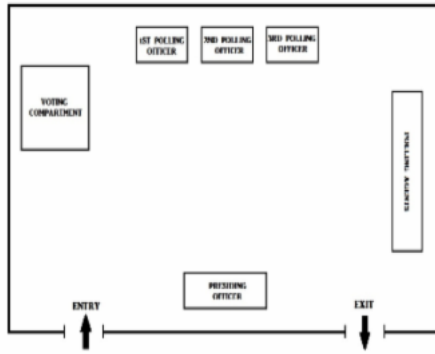

নির্বাচক নিবন্ধন আধিকারিকের স্বাক্ষর

Nazri Naksha

Google Map View

Polling Station Building Front View

Polling Station Front View

Cad View

Key MAP View

1 নাম : মইনুদ্দিন সেখ পিতার নাম: আজিজুল সেখ বাড়ির নং : n0022 বয়স : 32 লিঙ্গ : পুরুষ	ZZE1376136 ফটো উপলব্ধ	2 নাম : মনোয়ারা খাতুন স্বামীর নাম: সেখ আয়ুব মহম্মদ বাড়ির নং : n0022 বয়স : 71 লিঙ্গ : মহিলা	JDZ0954743 ফটো উপলব্ধ	3 নাম : সেখ আয়ুব মহম্মদ পিতার নাম: সেখ আমান উল্লাহ বাড়ির নং : n0022 বয়স : 74 লিঙ্গ : পুরুষ	ZZE2123453 ফটো উপলব্ধ
4 নাম : মনিরুদ্দিন সেখ পিতার নাম: রমজান সেখ বাড়ির নং : n0029 বয়স : 46 লিঙ্গ : পুরুষ	JDZ1462779 ফটো উপলব্ধ	5 নাম : সোনালী সেখ স্বামীর নাম: মনিরুদ্দিন সেখ বাড়ির নং : n0029 বয়স : 26 লিঙ্গ : মহিলা	ZZE1825041 ফটো উপলব্ধ	6 নাম : সেখ জয়নাল আবেদিন পিতার নাম: সেখ সিরাজুল হক বাড়ির নং : n0035 বয়স : 51 লিঙ্গ : পুরুষ	JDZ2909505 ফটো উপলব্ধ
7 নাম : মমতাজ খাতুন স্বামীর নাম: সেখ রাফি জুল হক বাড়ির নং : n0167 বয়স : 32 লিঙ্গ : মহিলা	ZZE1260439 ফটো উপলব্ধ	8 নাম : মীনা বেগম স্বামীর নাম: মিলন সেখ বাড়ির নং : n0150 বয়স : 33 লিঙ্গ : মহিলা	ZZE1376052 ফটো উপলব্ধ	9 নাম : জাহিদা বেগম স্বামীর নাম: দিলরাজ সেখ বাড়ির নং : n0151 বয়স : 41 লিঙ্গ : মহিলা	ZZE0921254 ফটো উপলব্ধ
10 নাম : সেখ সিরাজুল হক পিতার নাম: সেখ আবুল বাড়ির নং : n0035 বয়স : 77 লিঙ্গ : পুরুষ	JDZ0954594 ফটো উপলব্ধ	11 নাম : সেখ রুহুল আমিন পিতার নাম: সেখ সিরাজুল হক বাড়ির নং : n0035 বয়স : 54 লিঙ্গ : পুরুষ	JDZ0954610 ফটো উপলব্ধ	12 নাম : সাহানা খাতুন স্বামীর নাম: সেখ রুহুল আমিন বাড়ির নং : n0035 বয়স : 45 লিঙ্গ : মহিলা	JDZ2793651 ফটো উপলব্ধ
13 নাম : আরজিয়া খাতুন স্বামীর নাম: জাহিরুদ্দিন কাজী বাড়ির নং : n0163 বয়স : 33 লিঙ্গ : মহিলা	ZZE1042795 ফটো উপলব্ধ	14 নাম : সেখ চাঁদ পিতার নাম: আলম সেখ বাড়ির নং : n0141 বয়স : 36 লিঙ্গ : পুরুষ	ZZE0833103 ফটো উপলব্ধ	15 নাম : সফিকুল রহমান পিতার নাম: আলম হামিদ বাড়ির নং : n0029 বয়স : 34 লিঙ্গ : পুরুষ	ZZE0948950 ফটো উপলব্ধ
16 নাম : রেহেনা বেগম স্বামীর নাম: মোমিন সেখ বাড়ির নং : n0029 বয়স : 36 লিঙ্গ : মহিলা	ZZE1150168 ফটো উপলব্ধ	17 নাম : সেখ হাফিজুর রহমান পিতার নাম: সেখ লোকমান হেকিম বাড়ির নং : n0028 বয়স : 32 লিঙ্গ : পুরুষ	ZZE1268572 ফটো উপলব্ধ	18 নাম : মমতাজ বেগম স্বামীর নাম: সেখ সিরাজুল হক বাড়ির নং : n0035 বয়স : 70 লিঙ্গ : মহিলা	JDZ0954602 ফটো উপলব্ধ
19 নাম : তামান্না ইয়াসমিন পিতার নাম: সেখ রুহুল আমিন বাড়ির নং : আউপার বয়স : 21 লিঙ্গ : মহিলা	ZZE2315927 ফটো উপলব্ধ	20 নাম : মোমিন সেখ পিতার নাম: রোমজান সেখ বাড়ির নং : n0029 বয়স : 48 লিঙ্গ : পুরুষ	JDZ0955260 ফটো উপলব্ধ	21 নাম : সামসুরা বেগম স্বামীর নাম: সেখ লোকমান হেকিম বাড়ির নং : n0028 বয়স : 64 লিঙ্গ : মহিলা	JDZ0189381 ফটো উপলব্ধ
22 নাম : লুৎফা সেখ স্বামীর নাম: আব্দুল হামিদ সেখ বাড়ির নং : n0029 বয়স : 60 লিঙ্গ : মহিলা	JDZ0955252 ফটো উপলব্ধ	23 নাম : সেখ খাদিজা স্বামীর নাম: সেখ হাফিজুর রহমান বাড়ির নং : এন0028 বয়স : 30 লিঙ্গ : মহিলা	ZZE1486570 ফটো উপলব্ধ	24 নাম : সেখ লোকমান হেকিম পিতার নাম: সেখ আব্দুল হাফিজ বাড়ির নং : n0028 বয়স : 70 লিঙ্গ : পুরুষ	JDZ0955187 ফটো উপলব্ধ
25 নাম : সেখ আব্দুল হাফিজ পিতার নাম: সেখ রমজান বাড়ির নং : n0029 বয়স : 62 লিঙ্গ : পুরুষ	JDZ0955245 ফটো উপলব্ধ	26 নাম : সেখ সাবির আহমেদ পিতার নাম: সেখ লোকমান হেকিম বাড়ির নং : n0028 বয়স : 31 লিঙ্গ : পুরুষ	ZZE1470343 ফটো উপলব্ধ	27 নাম : বিজয় বাগদি পিতার নাম: সাগর বাগদি বাড়ির নং : এন0028 বয়স : 23 লিঙ্গ : পুরুষ	ZZE2120616 ফটো উপলব্ধ
28 নাম : পিয়ারী বেগম স্বামীর নাম: বদরুদ্দোজা মন্ডল বাড়ির নং : n0155 বয়স : 58 লিঙ্গ : মহিলা	JDZ0953588 ফটো উপলব্ধ	29 নাম : ঝুমা বেগম স্বামীর নাম: সেখ মইনুদ্দিন বাড়ির নং : N008 বয়স : 25 লিঙ্গ : মহিলা	ZZE1973148 ফটো উপলব্ধ	30 নাম : সহুরা বেগম শাহসারি স্বামীর নাম: আব্দুল আনসারি বাড়ির নং : n0099 বয়স : 68 লিঙ্গ : মহিলা	JDZ0951509 ফটো উপলব্ধ