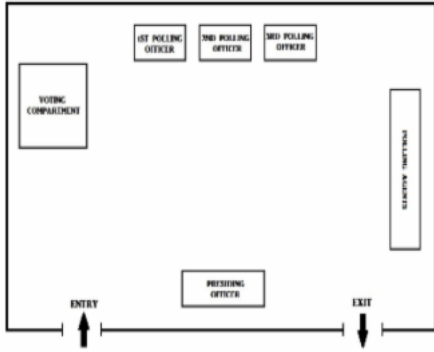

নির্বাচক নিবন্ধন আধিকারিকের স্বাক্ষর

Nazri Naksha

Google Map View

Polling Station Building Front View

Polling Station Front View

Cad View

Key MAP View

|  |                          |  |                          |  |                          |
|--|--------------------------|--|--------------------------|--|--------------------------|
| 1<br>নাম : চৌধুরী সফিকুল ইসলাম<br>পিতার নাম: চৌধুরী এহিয়া হোসেন<br>বাড়ির নং : n0205<br>বয়স : 57 লিঙ্গ : পুরুষ | ZZE1398932<br>ফটো উপলব্ধ | 2<br>নাম : পরভিনবেগম চৌধুরী<br>স্বামীর নাম: সফিকুল চৌধুরী<br>বাড়ির নং : এন0205<br>বয়স : 47 লিঙ্গ : মহিলা | ZZE2257657<br>ফটো উপলব্ধ | 3<br>নাম : অঞ্জলী দাস বৈরাগ্য<br>স্বামীর নাম: কমলা কান্ত দাস বৈরাগ্য<br>বাড়ির নং : N0118<br>বয়স : 27 লিঙ্গ : মহিলা | TCK1984178<br>ফটো উপলব্ধ |
| 4<br>নাম : রাজু আকুড়ে<br>পিতার নাম: মঙ্গলা আকুড়ে<br>বাড়ির নং : n0022<br>বয়স : 51 লিঙ্গ : পুরুষ               | JDZ0980227<br>ফটো উপলব্ধ | 5<br>নাম : সুজয় আকুড়ে<br>পিতার নাম: রাজু আকুড়ে<br>বাড়ির নং : এন0006/বী<br>বয়স : 21 লিঙ্গ : পুরুষ      | ZZE2211142<br>ফটো উপলব্ধ | 6<br>নাম : সঞ্জিত আকুড়ে<br>পিতার নাম: রাজু আকুড়ে<br>বাড়ির নং : n0022<br>বয়স : 30 লিঙ্গ : পুরুষ                   | ZZE1376185<br>ফটো উপলব্ধ |
| 7<br>নাম : রেখারানী আকুড়ে<br>স্বামীর নাম: রাজু আকুড়ে<br>বাড়ির নং : n0022<br>বয়স : 49 লিঙ্গ : মহিলা           | JDZ0980235<br>ফটো উপলব্ধ | 8<br>নাম : তারিনীরাণী আকুড়ে<br>স্বামীর নাম: অজিত আকুড়ে<br>বাড়ির নং : n0015<br>বয়স : 61 লিঙ্গ : মহিলা   | JDZ0979922<br>ফটো উপলব্ধ | 9<br>নাম : অজিত আকুড়ে<br>পিতার নাম: দুর্গাপদ আকুড়ে<br>বাড়ির নং : n0015<br>বয়স : 64 লিঙ্গ : পুরুষ                 | JDZ0979914<br>ফটো উপলব্ধ |
| 10<br>নাম : সন্ধ্যা আকুড়ে<br>স্বামীর নাম: গনেশ আকুড়ে<br>বাড়ির নং : n0014<br>বয়স : 31 লিঙ্গ : মহিলা           | ZZE1470368<br>ফটো উপলব্ধ | 11<br>নাম : গনেশ আকুড়ে<br>পিতার নাম: পরেশ আকুড়ে<br>বাড়ির নং : n0014<br>বয়স : 46 লিঙ্গ : পুরুষ          | JDZ1459924<br>ফটো উপলব্ধ | 12<br>নাম : পরেশনাথ আকুড়ে<br>পিতার নাম: ক্ষেত্রনাথ আকুড়ে<br>বাড়ির নং : n0014<br>বয়স : 76 লিঙ্গ : পুরুষ           | JDZ0980078<br>ফটো উপলব্ধ |
| 13<br>নাম : সীমা আকুড়ে<br>স্বামীর নাম: মানু আকুড়ে<br>বাড়ির নং : n0012<br>বয়স : 44 লিঙ্গ : মহিলা              | JDZ1460757<br>ফটো উপলব্ধ | 14<br>নাম : মানু আকুড়ে<br>পিতার নাম: কালোসোনা আকুড়ে<br>বাড়ির নং : n0012<br>বয়স : 44 লিঙ্গ : পুরুষ      | JDZ1458801<br>ফটো উপলব্ধ | 15<br>নাম : পরি আকুড়ে<br>স্বামীর নাম: কালোসোনা আকুড়ে<br>বাড়ির নং : n0012<br>বয়স : 60 লিঙ্গ : মহিলা               | JDZ0980037<br>ফটো উপলব্ধ |
| 16<br>নাম : কালোসোনা আকুড়ে<br>পিতার নাম: ফকির আকুড়ে<br>বাড়ির নং : n0012<br>বয়স : 71 লিঙ্গ : পুরুষ            | JDZ0980029<br>ফটো উপলব্ধ | 17<br>নাম : মানিক আকুড়ে<br>পিতার নাম: ময়না আকুড়ে<br>বাড়ির নং : n0011<br>বয়স : 33 লিঙ্গ : পুরুষ        | ZZE1268671<br>ফটো উপলব্ধ | 18<br>নাম : ভানীবালা আকুড়ে<br>স্বামীর নাম: ময়না আকুড়ে<br>বাড়ির নং : n0011<br>বয়স : 61 লিঙ্গ : মহিলা             | JDZ0980219<br>ফটো উপলব্ধ |
| 19<br>নাম : ময়না আকুড়ে<br>পিতার নাম: ফকির আকুড়ে<br>বাড়ির নং : n0011<br>বয়স : 66 লিঙ্গ : পুরুষ               | JDZ0980201<br>ফটো উপলব্ধ | 20<br>নাম : সন্ধ্যারানী আকুড়ে<br>স্বামীর নাম: কেবল আকুড়ে<br>বাড়ির নং : n0013<br>বয়স : 71 লিঙ্গ : মহিলা | JDZ0980060<br>ফটো উপলব্ধ | 21<br>নাম : লক্ষ্মণ আকুড়ে<br>পিতার নাম: কামাখ্যা আকুড়ে<br>বাড়ির নং : n0065<br>বয়স : 75 লিঙ্গ : পুরুষ             | JDZ0979971<br>ফটো উপলব্ধ |
| 22<br>নাম : বুমা আকুড়ে<br>স্বামীর নাম: গৌরান্দ আকুড়ে<br>বাড়ির নং : n0064<br>বয়স : 34 লিঙ্গ : মহিলা           | ZZE1268721<br>ফটো উপলব্ধ | 23<br>নাম : গৌরান্দ আকুড়ে<br>পিতার নাম: সন্ধ্যাসী আকুড়ে<br>বাড়ির নং : n0064<br>বয়স : 38 লিঙ্গ : মহিলা  | JDZ2852325<br>ফটো উপলব্ধ | 24<br>নাম : সারথি আকুড়ে<br>স্বামীর নাম: সন্ধ্যাসী আকুড়ে<br>বাড়ির নং : n0064<br>বয়স : 73 লিঙ্গ : মহিলা            | JDZ0980300<br>ফটো উপলব্ধ |
| 25<br>নাম : সন্ধ্যাসী আকুড়ে<br>পিতার নাম: হরিহর আকুড়ে<br>বাড়ির নং : n0064<br>বয়স : 79 লিঙ্গ : পুরুষ          | JDZ0980292<br>ফটো উপলব্ধ | 26<br>নাম : মঙ্গলা আকুড়ে<br>পিতার নাম: পিরু আকুড়ে<br>বাড়ির নং : n0021<br>বয়স : 65 লিঙ্গ : পুরুষ        | JDZ0980185<br>ফটো উপলব্ধ | 27<br>নাম : মমতা আকুড়ে<br>পিতার নাম: লক্ষণ আকুড়ে<br>বাড়ির নং : n0065<br>বয়স : 31 লিঙ্গ : মহিলা                   | ZZE1751270<br>ফটো উপলব্ধ |
| 28<br>নাম : সুবর্ণা মন্ডল<br>স্বামীর নাম: তডিৎ মন্ডল<br>বাড়ির নং : n0015<br>বয়স : 56 লিঙ্গ : মহিলা             | ZZE0949156<br>ফটো উপলব্ধ | 29<br>নাম : বালিকা আকুড়ে<br>স্বামীর নাম: মানিক আকুড়ে<br>বাড়ির নং : এন0011<br>বয়স : 33 লিঙ্গ : মহিলা    | ZZE1815547<br>ফটো উপলব্ধ | 30<br>নাম : দীপ আকুড়ে<br>পিতার নাম: গণেশ আকুড়ে<br>বাড়ির নং : এন0006/বী<br>বয়স : 21 লিঙ্গ : পুরুষ                 | ZZE2225225<br>ফটো উপলব্ধ |