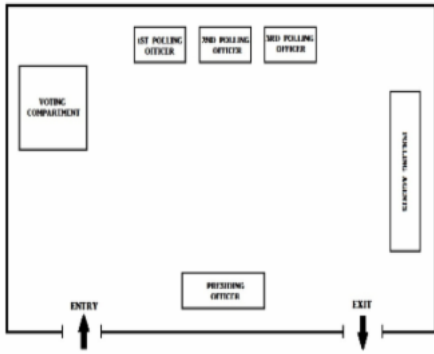

নির্বাচক নিবন্ধন আধিকারিকের স্বাক্ষর

Nazri Naksha

Google Map View

Polling Station Building Front View

Polling Station Front View

Cad View

Key MAP View

1 নাম : সেরিনা খাতুন স্বামীর নাম : রুহুল আলি সেখ বাড়ির নং : এন0114 বয়স : 28 লিঙ্গ : মহিলা	ZZE2127678 ফটো উপলব্ধ	2 নাম : সেখ সাইদুল পিতার নাম : আনোয়ার সেখ বাড়ির নং : এন0123 বয়স : 25 লিঙ্গ : পুরুষ	ZZE1862507 ফটো উপলব্ধ	3 নাম : সেখ আশিক আহমেদ পিতার নাম : সেখ শাহজাহান বাড়ির নং : এন0086 বয়স : 25 লিঙ্গ : পুরুষ	ZZE1862440 ফটো উপলব্ধ
4 নাম : সারজিনা খাতুন স্বামীর নাম : নুরুল হুদা মল্লিক বাড়ির নং : এন0029 বয়স : 28 লিঙ্গ : মহিলা	ZZE1862473 ফটো উপলব্ধ	5 নাম : রেশমা খাতুন পিতার নাম : মুইস ইয়াসিন মাদেল বাড়ির নং : এন007 বয়স : 25 লিঙ্গ : মহিলা	ZZE1862499 ফটো উপলব্ধ	6 নাম : পিংকি সেখ স্বামীর নাম : সেখ টিপু বাড়ির নং : n0120 বয়স : 26 লিঙ্গ : মহিলা	ZZE1785807 ফটো উপলব্ধ
7 নাম : সেখ টিপু পিতার নাম : সেখ বিধান বাড়ির নং : n0120 বয়স : 28 লিঙ্গ : পুরুষ	ZZE1751700 ফটো উপলব্ধ	8 নাম : সাথী দে পিতার নাম : সনৎ দে বাড়ির নং : শিড়রাই বয়স : 22 লিঙ্গ : মহিলা	ZZE2177509 ফটো উপলব্ধ	9 নাম : লখন বাগদী পিতার নাম : দিলীপ বাগদী বাড়ির নং : এন0001 বয়স : 26 লিঙ্গ : পুরুষ	ZZE2122430 ফটো উপলব্ধ
10 নাম : প্রশান্ত বাগদী পিতার নাম : নিমাই বাগদী বাগদী বাড়ির নং : এন0016 বয়স : 22 লিঙ্গ : পুরুষ	ZZE2177749 ফটো উপলব্ধ	11 নাম : সুজন বাগদী পিতার নাম : গৌরাজ বাগদী বাড়ির নং : এন0003 বয়স : 29 লিঙ্গ : পুরুষ	ZZE2171791 ফটো উপলব্ধ	12 নাম : শিল্পী বাগদী স্বামীর নাম : কালু বাগদী বাড়ির নং : এন0014 বয়স : 28 লিঙ্গ : মহিলা	ZZE2115301 ফটো উপলব্ধ
13 নাম : প্রসেনজিত বাগদী পিতার নাম : সুদেব বাগদী বাড়ির নং : এন0001 বয়স : 26 লিঙ্গ : পুরুষ	ZZE2115277 ফটো উপলব্ধ	14 নাম : গোপাল বাগদী পিতার নাম : মধু বাগদী বাড়ির নং : এন0011 বয়স : 27 লিঙ্গ : পুরুষ	ZZE2115327 ফটো উপলব্ধ	15 নাম : আরতি বাগদি স্বামীর নাম : প্রসেনজিৎ বাগদি বাড়ির নং : এন0010 বয়স : 24 লিঙ্গ : মহিলা	ZZE2104214 ফটো উপলব্ধ
16 নাম : পূজা বাগদি স্বামীর নাম : চিরন বাগদি বাড়ির নং : এন001 বয়স : 23 লিঙ্গ : মহিলা	ZZE2105229 ফটো উপলব্ধ	17 নাম : অরবিন্দ বাগদি পিতার নাম : মহাদেব বাগদি বাড়ির নং : দক্ষিণপাড়া বয়স : 21 লিঙ্গ : পুরুষ	ZZE2238749 ফটো উপলব্ধ	18 নাম : আশীষ বাগদী পিতার নাম : ফটিক বাগদী বাড়ির নং : এন0015 বয়স : 26 লিঙ্গ : পুরুষ	ZZE2182582 ফটো উপলব্ধ
19 নাম : রিমা বাগদি পিতার নাম : আনন্দ বাগদি বাড়ির নং : এন0004 বয়স : 25 লিঙ্গ : মহিলা	ZZE2206324 ফটো উপলব্ধ	20 নাম : নীহারী বাগদি স্বামীর নাম : বসন্ত বাগদি বাড়ির নং : n0002 বয়স : 76 লিঙ্গ : মহিলা	JDZ0865030 ফটো উপলব্ধ	21 নাম : পবন বাগদী পিতার নাম : দিলীপ বাগদী বাড়ির নং : এন0126 বয়স : 25 লিঙ্গ : পুরুষ	ZZE1862572 ফটো উপলব্ধ
22 নাম : বৈশাখী বাগদী স্বামীর নাম : সাহেব বাগদী বাড়ির নং : এন0025 বয়স : 25 লিঙ্গ : মহিলা	ZZE1876663 ফটো উপলব্ধ	23 নাম : লক্ষ্মী বাগদি স্বামীর নাম : মিতুন বাগদি বাড়ির নং : N0025 বয়স : 31 লিঙ্গ : মহিলা	ZZE2018232 ফটো উপলব্ধ	24 নাম : লক্ষ্মী বাগদী স্বামীর নাম : উৎপল বাগদী বাড়ির নং : n0020 বয়স : 37 লিঙ্গ : মহিলা	ZZE0636225 ফটো উপলব্ধ
25 নাম : জলি বাগদি স্বামীর নাম : নীরেন বাগদী বাড়ির নং : n0009 বয়স : 38 লিঙ্গ : মহিলা	ZZE1568948 ফটো উপলব্ধ	26 নাম : মালা বাগদি স্বামীর নাম : রাজকুমার বাগদি বাড়ির নং : n0010 বয়স : 40 লিঙ্গ : মহিলা	ZZE2018364 ফটো উপলব্ধ	27 নাম : সুদীপ বাগদী পিতার নাম : বিপ্ত বাগদী বাড়ির নং : এন0074 বয়স : 26 লিঙ্গ : পুরুষ	ZZE1862523 ফটো উপলব্ধ
28 নাম : তারক বাগদী পিতার নাম : নেতা বাগদী বাড়ির নং : এন0018 বয়স : 25 লিঙ্গ : পুরুষ	ZZE1862549 ফটো উপলব্ধ	29 নাম : রঞ্জন বাগদী পিতার নাম : পরেশ বাগদী বাড়ির নং : এন0045 বয়স : 26 লিঙ্গ : পুরুষ	ZZE1862531 ফটো উপলব্ধ	30 নাম : সাহেব বাগদী পিতার নাম : তীর্থ বাগদী বাড়ির নং : এন0011 বয়স : 30 লিঙ্গ : পুরুষ	ZZE1862564 ফটো উপলব্ধ