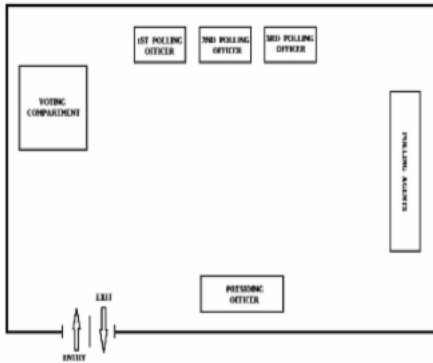

নির্বাচক নিবন্ধন আধিকারিকের স্বাক্ষর

Nazri Naksha

Google Map View

Polling Station Building Front View

Polling Station Front View

Cad View

Key MAP View

বিধানসভা নির্বাচনক্ষেত্রের নং, নাম : 274-গলসি
ভাগ নং, নাম : 1-রামনগর পশ্চিম