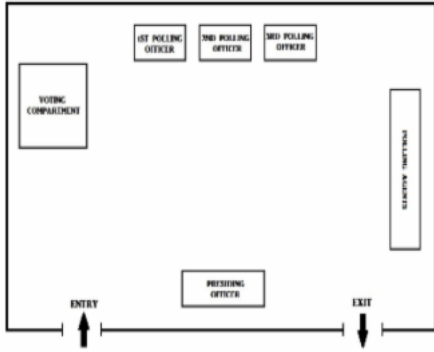

নির্বাচক নিবন্ধন আধিকারিকের স্বাক্ষর

Nazri Naksha

Google Map View

Polling Station Building Front View

Polling Station Front View

Cad View

Key MAP View

বিধানসভা নির্বাচনক্ষেত্রের নং, নাম : 274-গলসি
ভাগ নং, নাম : 1-পাল পাড়া