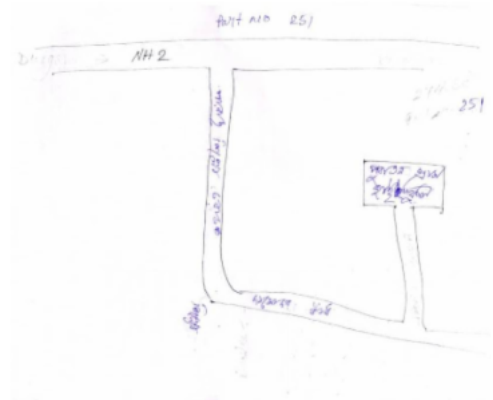

নির্বাচক নিবন্ধন আধিকারিকের স্বাক্ষর

Nazri Naksha

Google Map View

Polling Station Building Front View

Polling Station Front View

Cad View

Key MAP View

1	JDZ2946242	নাম : রাজিয়া বেগম স্বামীর নাম: ফিরোজ হোসেন সেখ বাড়ির নং : n0044 বয়স : 39 লিঙ্গ : মহিলা	ফটো উপলব্ধ	2	JDZ0912204	নাম : সেখ মইনউদ্দিন পিতার নাম: সেখ ইদিয়ার রহমান বাড়ির নং : n0053 বয়স : 75 লিঙ্গ : পুরুষ	ফটো উপলব্ধ	3	JDZ0912212	নাম : সেখ রইফুন বেগম স্বামীর নাম: সেখ মইনউদ্দিন বাড়ির নং : n0053 বয়স : 61 লিঙ্গ : মহিলা	ফটো উপলব্ধ
4	JDZ2946275	নাম : সেখ সাইফুদ্দিন পিতার নাম: সেখ মইনউদ্দিন বাড়ির নং : n0053 বয়স : 37 লিঙ্গ : পুরুষ	ফটো উপলব্ধ	5	ZZE0954537	নাম : সেখ সামিরুল পিতার নাম: সেখ মইনউদ্দিন বাড়ির নং : n0053 বয়স : 34 লিঙ্গ : পুরুষ	ফটো উপলব্ধ	6	ZZE1473305	নাম : রোজিনা বেগম সেখ স্বামীর নাম: সাইফুদ্দিন সেখ বাড়ির নং : n0053 বয়স : 29 লিঙ্গ : মহিলা	ফটো উপলব্ধ
7	ZZE0835199	নাম : সেখ ফারুক হোসেন পিতার নাম: সেখ হাফিজুর রহমান বাড়ির নং : n0054 বয়স : 36 লিঙ্গ : পুরুষ	ফটো উপলব্ধ	8	JDZ2783199	নাম : সুর্পনা বালা স্বামীর নাম: উৎসব বালা বাড়ির নং : n0079 বয়স : 41 লিঙ্গ : মহিলা	ফটো উপলব্ধ	9	JDZ2940997	নাম : জিন্নাতুন্নেসা খাতুন স্বামীর নাম: মহবুব চৌধুরী বাড়ির নং : n0260 বয়স : 37 লিঙ্গ : মহিলা	ফটো উপলব্ধ
10	JDZ1445394	নাম : ফিরোজ হোসেন সেখ পিতার নাম: ওসমান গনি সেখ বাড়ির নং : n0044 বয়স : 47 লিঙ্গ : পুরুষ	ফটো উপলব্ধ	11	ZZE1154368	নাম : হোসেনহারা বেগম স্বামীর নাম: মফিজুর রহমান সেখ বাড়ির নং : n0044 বয়স : 35 লিঙ্গ : মহিলা	ফটো উপলব্ধ	12	ZZE0954651	নাম : আজফার সেখ পিতার নাম: আসগর সেখ বাড়ির নং : n0083 বয়স : 35 লিঙ্গ : পুরুষ	ফটো উপলব্ধ
13	IMW1390079	নাম : ইয়াসমিনা খাতুন স্বামীর নাম: সেখ ফারুক হোসেন বাড়ির নং : N0054 বয়স : 32 লিঙ্গ : মহিলা	ফটো উপলব্ধ	14	JDZ2564755	নাম : সেখ মহিলা বেগম স্বামীর নাম: সেখ আজিজুর রহমান বাড়ির নং : n0044 বয়স : 40 লিঙ্গ : মহিলা	ফটো উপলব্ধ	15	ZZE1904705	নাম : সুফীয়া বেগম স্বামীর নাম: চৌধুরী রজব আশি বাড়ির নং : N0170 বয়স : 33 লিঙ্গ : মহিলা	ফটো উপলব্ধ
16	JDZ0911966	নাম : সেখ আজিজুর রহমান পিতার নাম: সেখ ওসমান বাড়ির নং : n0044 বয়স : 50 লিঙ্গ : পুরুষ	ফটো উপলব্ধ	17	JDZ2785111	নাম : হাবিবুর রহমান সেখ পিতার নাম: ওসমান গনি সেখ বাড়ির নং : n0054 বয়স : 39 লিঙ্গ : পুরুষ	ফটো উপলব্ধ	18	JDZ2564763	নাম : মফিজুর রহমান সেখ পিতার নাম: ওসমান গনি সেখ বাড়ির নং : n0044 বয়স : 45 লিঙ্গ : পুরুষ	ফটো উপলব্ধ
19	ZZE2142438	নাম : আবেদা সুলতানা খাতুন স্বামীর নাম: সেখ সামিরুল বাড়ির নং : n0026 বয়স : 31 লিঙ্গ : মহিলা	ফটো উপলব্ধ	20	ZZE2173854	নাম : বিনা খাতুন স্বামীর নাম: হাবিবুর রহমান সেখ বাড়ির নং : n0076 বয়স : 31 লিঙ্গ : মহিলা	ফটো উপলব্ধ	21	JDZ0912287	নাম : হোসেনার শেখ স্বামীর নাম: শেখ হাফিজুর রহমান বাড়ির নং : n0054 বয়স : 60 লিঙ্গ : মহিলা	ফটো উপলব্ধ
22	ZZE2236768	নাম : সেখ হাফিজুর রহমান পিতার নাম: সেখ ওসমান বাড়ির নং : n0054 বয়স : 66 লিঙ্গ : পুরুষ	ফটো উপলব্ধ	23	ZZE1857770	নাম : সুখদেব অধিকারী পিতার নাম: নাড়গোপাল অধিকারী বাড়ির নং : N0091 বয়স : 25 লিঙ্গ : পুরুষ	ফটো উপলব্ধ	24	JDZ0910554	নাম : আয়সা আনসারি স্বামীর নাম: গোফুর আনসারি বাড়ির নং : n0052 বয়স : 89 লিঙ্গ : মহিলা	ফটো উপলব্ধ
25	JDZ2985182	নাম : সেখ লোকমান পিতার নাম: সেখ গফুর বাড়ির নং : n0052 বয়স : 42 লিঙ্গ : পুরুষ	ফটো উপলব্ধ	26	ZZE1379528	নাম : আমিনা বেগম সেখ স্বামীর নাম: সেখ লোকমান বাড়ির নং : n0052 বয়স : 35 লিঙ্গ : মহিলা	ফটো উপলব্ধ	27	JDZ0910547	নাম : মোবারক আনসারি পিতার নাম: গতি আনসারি বাড়ির নং : n0074 বয়স : 53 লিঙ্গ : পুরুষ	ফটো উপলব্ধ
28	ZZE1905538	নাম : রওসোনা খাতুন স্বামীর নাম: সেখ মহরুল বাড়ির নং : n00205 বয়স : 25 লিঙ্গ : মহিলা	ফটো উপলব্ধ	29	JDZ0910570	নাম : রেজাউল খাঁন পিতার নাম: আবুসাদ খাঁন বাড়ির নং : n0055 বয়স : 57 লিঙ্গ : পুরুষ	ফটো উপলব্ধ	30	JDZ0910588	নাম : আয়েসা বেগম খাঁন স্বামীর নাম: রেজাউল খাঁন বাড়ির নং : n0055 বয়স : 52 লিঙ্গ : মহিলা	ফটো উপলব্ধ