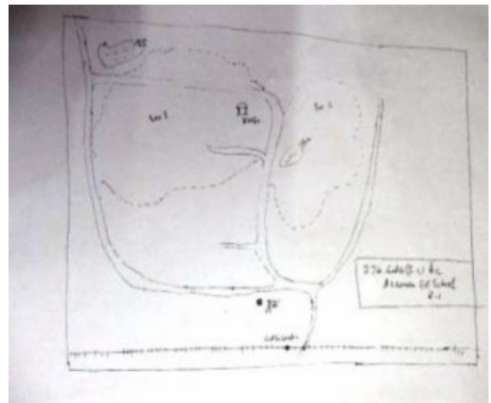

নির্বাচক নিবন্ধন আধিকারিকের স্বাক্ষর

Nazri Naksha

Google Map View

Polling Station Building Front View

Polling Station Front View

Cad View

Key MAP View

1	ZZE1370071	নাম : মোনালিসা খাতুন পিতার নাম: রবিয়ল হোসেন মোল্লা বাড়ির নং : এন০১০৬ বয়স : 32 লিঙ্গ : মহিলা	ফটো উপলব্ধ	2	JDZ1505536	নাম : সেখ ওয়াসিবুর রহমান পিতার নাম: সেখ মনসুর আলী বাড়ির নং : n0036 বয়স : 44 লিঙ্গ : পুরুষ	ফটো উপলব্ধ	3	ZZE1138916	নাম : মহিমা খাতুন সেখ স্বামীর নাম: সেখ সওকত আলি বাড়ির নং : n0179 বয়স : 33 লিঙ্গ : মহিলা	ফটো উপলব্ধ
4	ZZE0960062	নাম : সম্পা নাসরিন স্বামীর নাম: সেখ ইস্তাজ আলি বাড়ির নং : n0176 বয়স : 35 লিঙ্গ : মহিলা	ফটো উপলব্ধ	5	GST2072049	নাম : আরজিয়া বেগম স্বামীর নাম: সেখ শান্ত বাড়ির নং : n0081 বয়স : 43 লিঙ্গ : মহিলা	ফটো উপলব্ধ	6	ZZE0835785	নাম : আয়ুব নবী সেখ পিতার নাম: সেখ গোলাম নবী বাড়ির নং : n0183 বয়স : 40 লিঙ্গ : পুরুষ	ফটো উপলব্ধ
7	ZZE1276773	নাম : জয়শ্বেতা বেগম পিতার নাম: গোলাম সেখ বাড়ির নং : n0065 বয়স : 44 লিঙ্গ : মহিলা	ফটো উপলব্ধ	8	ZZE0958637	নাম : সেখ রিপন পিতার নাম: সেখ সফিয়ার রহমান বাড়ির নং : n0057 বয়স : 38 লিঙ্গ : পুরুষ	ফটো উপলব্ধ	9	ZZE1931013	নাম : ওজিফা বেগম স্বামীর নাম: সেখ সফিয়ার রহমান বাড়ির নং : n0057 বয়স : 55 লিঙ্গ : মহিলা	ফটো উপলব্ধ
10	WB/37/269/159430	নাম : সেখ সফিয়ার রহমান পিতার নাম: সেখ মজিদর রহমান বাড়ির নং : n0057 বয়স : 63 লিঙ্গ : পুরুষ	ফটো উপলব্ধ	11	ZZE2267284	নাম : আমিনা বেগম স্বামীর নাম: সেখ রিপন বাড়ির নং : এন0057 বয়স : 25 লিঙ্গ : মহিলা	ফটো উপলব্ধ	12	ZZE0649244	নাম : রুনা বেগম স্বামীর নাম: সেখ আবু কালাম বাড়ির নং : N120 বয়স : 40 লিঙ্গ : মহিলা	ফটো উপলব্ধ
13	WB/37/269/159605	নাম : সেখ আবু কালাম পিতার নাম: সেখ আব্দুল কায়ুম বাড়ির নং : n0043 বয়স : 52 লিঙ্গ : পুরুষ	ফটো উপলব্ধ	14	ZZE1156173	নাম : সোনাহারা বেগম স্বামীর নাম: সেখ মিঠুন বাড়ির নং : n0043 বয়স : 33 লিঙ্গ : মহিলা	ফটো উপলব্ধ	15	ZZE1156165	নাম : সেখ মিঠুন পিতার নাম: হালিম সেখ বাড়ির নং : n0043 বয়স : 36 লিঙ্গ : পুরুষ	ফটো উপলব্ধ
16	WB/37/269/159743	নাম : ময়না সেখ স্বামীর নাম: হালিম সেখ বাড়ির নং : n0043 বয়স : 56 লিঙ্গ : মহিলা	ফটো উপলব্ধ	17	WB/37/269/159061	নাম : হালিম সেখ পিতার নাম: তহুর সেখ বাড়ির নং : n0043 বয়স : 66 লিঙ্গ : পুরুষ	ফটো উপলব্ধ	18	ZZE1276674	নাম : ফিরদৌসি বেগম স্বামীর নাম: সেখ ওয়াসিবুর রহমান বাড়ির নং : n0036 বয়স : 33 লিঙ্গ : মহিলা	ফটো উপলব্ধ
19	ZZE1755578	নাম : লক্ষী বেগম স্বামীর নাম: ইমামবকর মোল্লা বাড়ির নং : n0166 বয়স : 32 লিঙ্গ : মহিলা	ফটো উপলব্ধ	20	ZZE1475128	নাম : সেখ মাসুকউল মিরাজ পিতার নাম: সেখ নুরুল হুদা বাড়ির নং : n0040 বয়স : 29 লিঙ্গ : পুরুষ	ফটো উপলব্ধ	21	ZZE0649327	নাম : সাবিনা বেগম স্বামীর নাম: সামসুল হুদা সেখ বাড়ির নং : n0040 বয়স : 37 লিঙ্গ : মহিলা	ফটো উপলব্ধ
22	JDZ1505866	নাম : বিজলী সেখ স্বামীর নাম: বদরুদোজা সেখ বাড়ির নং : n0040 বয়স : 38 লিঙ্গ : মহিলা	ফটো উপলব্ধ	23	ZZE1931351	নাম : বদরুদোজা সেখ পিতার নাম: জোয়াদ আলি শেখ বাড়ির নং : n0040 বয়স : 50 লিঙ্গ : পুরুষ	ফটো উপলব্ধ	24	ZZE2249258	নাম : সেখ নুরুল হুদা পিতার নাম: সেখ জোয়াদ আলি বাড়ির নং : n0040 বয়স : 54 লিঙ্গ : পুরুষ	ফটো উপলব্ধ
25	JDZ2444362	নাম : জামাত আলি সেখ পিতার নাম: ইসমাইল সেখ বাড়ির নং : n0039 বয়স : 43 লিঙ্গ : পুরুষ	ফটো উপলব্ধ	26	ZZE0958553	নাম : হিরন সেখ পিতার নাম: ইসলাম সেখ বাড়ির নং : n0039 বয়স : 43 লিঙ্গ : পুরুষ	ফটো উপলব্ধ	27	ZZE1797315	নাম : জাহির হাসান মল্লিক পিতার নাম: নুর আলম মল্লিক বাড়ির নং : n0049 বয়স : 26 লিঙ্গ : পুরুষ	ফটো উপলব্ধ
28	WB/37/269/159382	নাম : মনোয়ারা বিবি স্বামীর নাম: আব্দুল মান্নান মল্লিক বাড়ির নং : n0050 বয়স : 79 লিঙ্গ : মহিলা	ফটো উপলব্ধ	29	WB/37/269/159355	নাম : সাবির মহম্মদ মল্লিক পিতার নাম: আব্দুল মান্নান মল্লিক বাড়ির নং : n0050 বয়স : 50 লিঙ্গ : পুরুষ	ফটো উপলব্ধ	30	JDZ2656098	নাম : শৈবা বেগম মল্লিক স্বামীর নাম: সাবির মহম্মদ মল্লিক বাড়ির নং : n0050 বয়স : 43 লিঙ্গ : মহিলা	ফটো উপলব্ধ