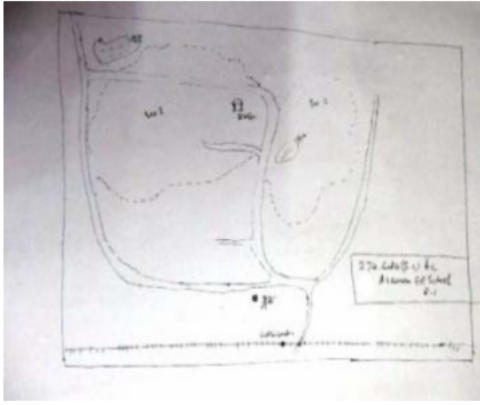

Nazri Naksha