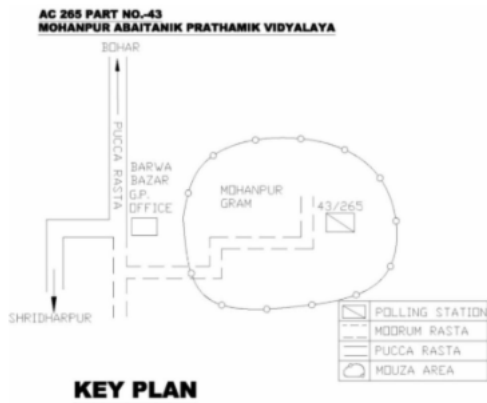

নির্বাচক নিবন্ধন আধিকারিকের স্বাক্ষর

Nazri Naksha

Google Map View

Polling Station Building Front View

Polling Station Front View

Cad View

Key MAP View

1 নাম : ডলি আশ স্বামীর নাম: অমল আশ বাড়ির নং : n0037 বয়স : 59 লিঙ্গ : মহিলা ফটো উপলব্ধ WB/37/269/162466	2 নাম : নির্মল কুমার আশ পিতার নাম: প্রভাত আশ বাড়ির নং : n0042 বয়স : 48 লিঙ্গ : পুরুষ ফটো উপলব্ধ WB/37/269/162124	3 নাম : স্বরূপ কুমার আশ পিতার নাম: প্রভাত কুমার আশ বাড়ির নং : n0042 বয়স : 45 লিঙ্গ : পুরুষ ফটো উপলব্ধ JDZ1196419
4 নাম : সমাপ্তি আশ স্বামীর নাম: নির্মল আশ বাড়ির নং : n0042 বয়স : 38 লিঙ্গ : মহিলা ফটো উপলব্ধ JDZ2822518	5 নাম : রানু কুণ্ডু আশ স্বামীর নাম: স্বরূপ কুমার আশ বাড়ির নং : n0042 বয়স : 30 লিঙ্গ : মহিলা ফটো উপলব্ধ ZZE1399096	6 নাম : সৌরিন কুমার আশ পিতার নাম: নির্মল কুমার আশ বাড়ির নং : এন042 বয়স : 20 লিঙ্গ : পুরুষ ফটো উপলব্ধ ZZE2307544
7 নাম : তারা আশ স্বামীর নাম: মনোজ আশ বাড়ির নং : 0141 বয়স : 38 লিঙ্গ : মহিলা ফটো উপলব্ধ JDZ2924496	8 নাম : মনোজ আশ পিতার নাম: সুধাময় আশ বাড়ির নং : n0136 বয়স : 53 লিঙ্গ : পুরুষ ফটো উপলব্ধ ZZE1933746	9 নাম : কল্যাণী আশ স্বামীর নাম: অসিত আশ বাড়ির নং : n0136 বয়স : 44 লিঙ্গ : মহিলা ফটো উপলব্ধ JDZ2924488
10 নাম : অসিত আশ পিতার নাম: সুধাময় আশ বাড়ির নং : n0136 বয়স : 55 লিঙ্গ : পুরুষ ফটো উপলব্ধ WB/37/269/162506	11 নাম : অনিমা আশ স্বামীর নাম: আশিস আশ বাড়ির নং : n0136 বয়স : 47 লিঙ্গ : মহিলা ফটো উপলব্ধ JDZ1522119	12 নাম : অভিজিৎ আশ পিতার নাম: অসিত আশ বাড়ির নং : এন0136 বয়স : 21 লিঙ্গ : পুরুষ ফটো উপলব্ধ ZZE2234656
13 নাম : অমল আশ পিতার নাম: আশুতোষ আশ বাড়ির নং : n0137 বয়স : 69 লিঙ্গ : পুরুষ ফটো উপলব্ধ WB/37/269/162309	14 নাম : আশিস আশ পিতার নাম: সুধাময় আশ বাড়ির নং : n0136 বয়স : 62 লিঙ্গ : পুরুষ ফটো উপলব্ধ WB/37/269/162236	15 নাম : সত্যনারায়ন কুন্ডু পিতার নাম: ধনেশ্বর কুন্ডু বাড়ির নং : n0112 বয়স : 53 লিঙ্গ : পুরুষ ফটো উপলব্ধ WB/37/269/162044
16 নাম : ফাল্গুনী কুন্ডু স্বামীর নাম: সত্যনারায়ন কুন্ডু বাড়ির নং : n0112 বয়স : 40 লিঙ্গ : মহিলা ফটো উপলব্ধ JDZ2658581	17 নাম : রিমঝিম কুণ্ডু পিতার নাম: সত্যনারায়ণ কুণ্ডু বাড়ির নং : এন0112 বয়স : 20 লিঙ্গ : মহিলা ফটো উপলব্ধ ZZE2255909	18 নাম : গণেশ কর্মকার পিতার নাম: নারায়ণ কর্মকার বাড়ির নং : n0024 বয়স : 55 লিঙ্গ : পুরুষ ফটো উপলব্ধ WB/37/269/162403
19 নাম : শেফালি কোঁড়া স্বামীর নাম: মহেশ কোঁড়া বাড়ির নং : n0059 বয়স : 48 লিঙ্গ : মহিলা ফটো উপলব্ধ JDZ1196633	20 নাম : রুপা কোঁড়া স্বামীর নাম: প্রসূন কোঁড়া বাড়ির নং : n0059 বয়স : 36 লিঙ্গ : মহিলা ফটো উপলব্ধ ZZE0959296	21 নাম : প্রসূন কোঁড়া পিতার নাম: মহেশ কোঁড়া বাড়ির নং : n0059 বয়স : 38 লিঙ্গ : পুরুষ ফটো উপলব্ধ ZZE0959304
22 নাম : মহেশ কোঁড়া পিতার নাম: ভৈরব কোঁড়া বাড়ির নং : n0059 বয়স : 76 লিঙ্গ : পুরুষ ফটো উপলব্ধ WB/37/269/162489	23 নাম : জবা কোঁড়া স্বামীর নাম: জগন্নাথ কোঁড়া বাড়ির নং : n0055 বয়স : 40 লিঙ্গ : মহিলা ফটো উপলব্ধ JDZ2657716	24 নাম : জগন্নাথ কোঁড়া পিতার নাম: বাদল কোঁড়া বাড়ির নং : n0055 বয়স : 45 লিঙ্গ : পুরুষ ফটো উপলব্ধ JDZ1196252
25 নাম : বিলাসী কোঁড়া স্বামীর নাম: বাদল কোঁড়া বাড়ির নং : n0055 বয়স : 73 লিঙ্গ : মহিলা ফটো উপলব্ধ WB/37/269/162011	26 নাম : শ্যামাপদ কোঁড়া পিতার নাম: বাবু কোঁড়া বাড়ির নং : n0054 বয়স : 29 লিঙ্গ : পুরুষ ফটো উপলব্ধ ZZE1475441	27 নাম : বামাপদ কোঁড়া পিতার নাম: বাবু কোঁড়া বাড়ির নং : n0054 বয়স : 32 লিঙ্গ : পুরুষ ফটো উপলব্ধ ZZE1382258
28 নাম : কল্পনা কোঁড়া স্বামীর নাম: বাবু কোঁড়া বাড়ির নং : n0054 বয়স : 65 লিঙ্গ : মহিলা ফটো উপলব্ধ JDZ0287482	29 নাম : বাবু কোঁড়া পিতার নাম: নির্মল কোঁড়া বাড়ির নং : n0054 বয়স : 81 লিঙ্গ : পুরুষ ফটো উপলব্ধ JDZ2915064	30 নাম : বিজলী কোঁড়া স্বামীর নাম: দুঃখীরাম কোঁড়া বাড়ির নং : n0001 বয়স : 61 লিঙ্গ : মহিলা ফটো উপলব্ধ WB/37/269/162386