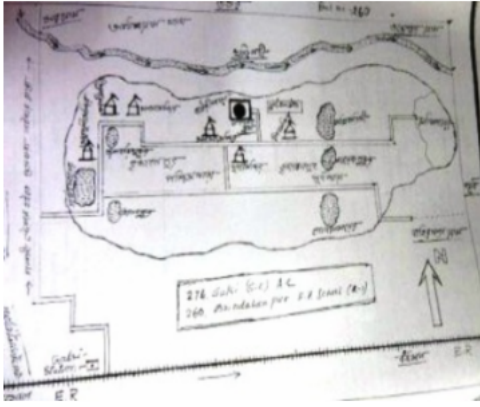

Nazri Naksha