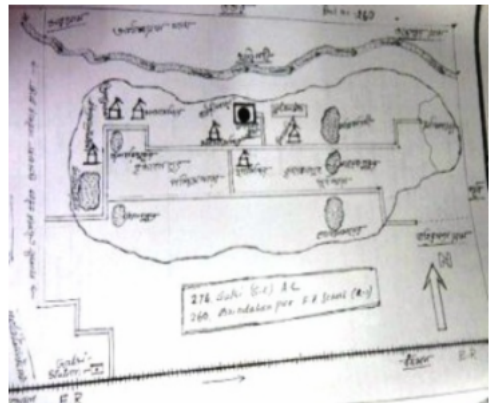

নির্বাচক নিবন্ধন আধিকারিকের স্বাক্ষর

Nazri Naksha

Google Map View

Polling Station Building Front View

Polling Station Front View

Cad View

Key MAP View

1 নাম : ডলি আশ স্বামীর নাম: অমল আশ বাড়ির নং : n0037 বয়স : 59 লিঙ্গ : মহিলা ফটো উপলব্ধ WB/37/269/162466	2 নাম : নির্মল কুমার আশ পিতার নাম: প্রভাত আশ বাড়ির নং : n0042 বয়স : 48 লিঙ্গ : পুরুষ ফটো উপলব্ধ WB/37/269/162124	3 নাম : স্বরূপ কুমার আশ পিতার নাম: প্রভাত কুমার আশ বাড়ির নং : n0042 বয়স : 45 লিঙ্গ : পুরুষ ফটো উপলব্ধ JDZ1196419
4 নাম : সমাপ্তি আশ স্বামীর নাম: নির্মল আশ বাড়ির নং : n0042 বয়স : 38 লিঙ্গ : মহিলা ফটো উপলব্ধ JDZ2822518	5 নাম : রানু কুণ্ডু আশ স্বামীর নাম: স্বরূপ কুমার আশ বাড়ির নং : n0042 বয়স : 30 লিঙ্গ : মহিলা ফটো উপলব্ধ ZZE1399096	6 নাম : সৌরিন কুমার আশ পিতার নাম: নির্মল কুমার আশ বাড়ির নং : এন042 বয়স : 20 লিঙ্গ : পুরুষ ফটো উপলব্ধ ZZE2307544
7 নাম : তারা আশ স্বামীর নাম: মনোজ আশ বাড়ির নং : 0141 বয়স : 38 লিঙ্গ : মহিলা ফটো উপলব্ধ JDZ2924496	8 নাম : মনোজ আশ পিতার নাম: সুধাময় আশ বাড়ির নং : n0136 বয়স : 53 লিঙ্গ : পুরুষ ফটো উপলব্ধ ZZE1933746	9 নাম : কল্যাণী আশ স্বামীর নাম: অসিত আশ বাড়ির নং : n0136 বয়স : 44 লিঙ্গ : মহিলা ফটো উপলব্ধ JDZ2924488
10 নাম : অসিত আশ পিতার নাম: সুধাময় আশ বাড়ির নং : n0136 বয়স : 55 লিঙ্গ : পুরুষ ফটো উপলব্ধ WB/37/269/162506	11 নাম : অনিমা আশ স্বামীর নাম: আশিস আশ বাড়ির নং : n0136 বয়স : 47 লিঙ্গ : মহিলা ফটো উপলব্ধ JDZ1522119	12 নাম : অভিজিৎ আশ পিতার নাম: অসিত আশ বাড়ির নং : এন0136 বয়স : 21 লিঙ্গ : পুরুষ ফটো উপলব্ধ ZZE2234656
13 নাম : অমল আশ পিতার নাম: আশুতোষ আশ বাড়ির নং : n0137 বয়স : 69 লিঙ্গ : পুরুষ ফটো উপলব্ধ WB/37/269/162309	14 নাম : আশিস আশ পিতার নাম: সুধাময় আশ বাড়ির নং : n0136 বয়স : 62 লিঙ্গ : পুরুষ ফটো উপলব্ধ WB/37/269/162236	15 নাম : সত্যনারায়ন কুন্ডু পিতার নাম: ধনেশ্বর কুন্ডু বাড়ির নং : n0112 বয়স : 53 লিঙ্গ : পুরুষ ফটো উপলব্ধ WB/37/269/162044
16 নাম : ফাল্গুনী কুন্ডু স্বামীর নাম: সত্যনারায়ন কুন্ডু বাড়ির নং : n0112 বয়স : 40 লিঙ্গ : মহিলা ফটো উপলব্ধ JDZ2658581	17 নাম : রিমঝিম কুণ্ডু পিতার নাম: সত্যনারায়ণ কুণ্ডু বাড়ির নং : এন0112 বয়স : 20 লিঙ্গ : মহিলা ফটো উপলব্ধ ZZE2255909	18 নাম : গণেশ কর্মকার পিতার নাম: নারায়ণ কর্মকার বাড়ির নং : n0024 বয়স : 55 লিঙ্গ : পুরুষ ফটো উপলব্ধ WB/37/269/162403
19 নাম : শেফালি কোঁড়া স্বামীর নাম: মহেশ কোঁড়া বাড়ির নং : n0059 বয়স : 48 লিঙ্গ : মহিলা ফটো উপলব্ধ JDZ1196633	20 নাম : রুপা কোঁড়া স্বামীর নাম: প্রসূন কোঁড়া বাড়ির নং : n0059 বয়স : 36 লিঙ্গ : মহিলা ফটো উপলব্ধ ZZE0959296	21 নাম : প্রসূন কোঁড়া পিতার নাম: মহেশ কোঁড়া বাড়ির নং : n0059 বয়স : 38 লিঙ্গ : পুরুষ ফটো উপলব্ধ ZZE0959304
22 নাম : মহেশ কোঁড়া পিতার নাম: ভৈরব কোঁড়া বাড়ির নং : n0059 বয়স : 76 লিঙ্গ : পুরুষ ফটো উপলব্ধ WB/37/269/162489	23 নাম : জবা কোঁড়া স্বামীর নাম: জগন্নাথ কোঁড়া বাড়ির নং : n0055 বয়স : 40 লিঙ্গ : মহিলা ফটো উপলব্ধ JDZ2657716	24 নাম : জগন্নাথ কোঁড়া পিতার নাম: বাদল কোঁড়া বাড়ির নং : n0055 বয়স : 45 লিঙ্গ : পুরুষ ফটো উপলব্ধ JDZ1196252
25 নাম : বিলাসী কোঁড়া স্বামীর নাম: বাদল কোঁড়া বাড়ির নং : n0055 বয়স : 73 লিঙ্গ : মহিলা ফটো উপলব্ধ WB/37/269/162011	26 নাম : শ্যামাপদ কোঁড়া পিতার নাম: বাবু কোঁড়া বাড়ির নং : n0054 বয়স : 29 লিঙ্গ : পুরুষ ফটো উপলব্ধ ZZE1475441	27 নাম : বামাপদ কোঁড়া পিতার নাম: বাবু কোঁড়া বাড়ির নং : n0054 বয়স : 32 লিঙ্গ : পুরুষ ফটো উপলব্ধ ZZE1382258
28 নাম : কল্পনা কোঁড়া স্বামীর নাম: বাবু কোঁড়া বাড়ির নং : n0054 বয়স : 65 লিঙ্গ : মহিলা ফটো উপলব্ধ JDZ0287482	29 নাম : বাবু কোঁড়া পিতার নাম: নির্মল কোঁড়া বাড়ির নং : n0054 বয়স : 81 লিঙ্গ : পুরুষ ফটো উপলব্ধ JDZ2915064	30 নাম : বিজলী কোঁড়া স্বামীর নাম: দুঃখীরাম কোঁড়া বাড়ির নং : n0001 বয়স : 61 লিঙ্গ : মহিলা ফটো উপলব্ধ WB/37/269/162386