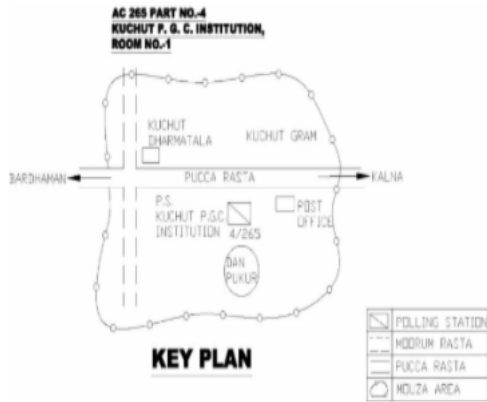

নির্বাচক নিবন্ধন আধিকারিকের স্বাক্ষর

Nazri Naksha

Google Map View

Polling Station Building Front View

Polling Station Front View

Cad View

Key MAP View

1 নাম : সরস্বতী বাগ্দী স্বামীর নাম: সাগর বাগ্দী বাড়ির নং : এন0217 বয়স : 22 লিঙ্গ : মহিলা	ZZE2169548 ফটো উপলব্ধ	2 নাম : মনি আঁকুড়ে স্বামীর নাম: মহাদেব আঁকুড়ে বাড়ির নং : n0003 বয়স : 37 লিঙ্গ : মহিলা	ZZE0669028 ফটো উপলব্ধ	3 নাম : মহাদেব আঁকুড়ে পিতার নাম: মোহন আঁকুড়ে বাড়ির নং : n0003 বয়স : 43 লিঙ্গ : পুরুষ	JDZ1506260 ফটো উপলব্ধ
4 নাম : কবিতা আঁকুড়ে স্বামীর নাম: দামোদর আঁকুড়ে বাড়ির নং : n0002 বয়স : 38 লিঙ্গ : মহিলা	JDZ2822880 ফটো উপলব্ধ	5 নাম : দামোদর আঁকুড়ে পিতার নাম: ত্রিলোচন আঁকুড়ে বাড়ির নং : n0002 বয়স : 52 লিঙ্গ : পুরুষ	WB/37/269/168235 ফটো উপলব্ধ	6 নাম : মামনী আঁকুড়ে স্বামীর নাম: গৌতম আঁকুড়ে বাড়ির নং : n0002 বয়স : 50 লিঙ্গ : মহিলা	WB/37/269/168348 ফটো উপলব্ধ
7 নাম : গৌতম আঁকুড়ে পিতার নাম: ত্রিলোচন আঁকুড়ে বাড়ির নং : n0002 বয়স : 56 লিঙ্গ : পুরুষ	WB/37/269/168431 ফটো উপলব্ধ	8 নাম : পতিত আঁকুড়ে পিতার নাম: সিদ্ধেশ্বর আঁকুড়ে বাড়ির নং : n0001 বয়স : 55 লিঙ্গ : পুরুষ	WB/37/269/168116 ফটো উপলব্ধ	9 নাম : কল্যাণী আঁকুড়ে স্বামীর নাম: পতিত আঁকুড়ে বাড়ির নং : n0001 বয়স : 52 লিঙ্গ : মহিলা	WB/37/269/168054 ফটো উপলব্ধ
10 নাম : হেমন্ত আঁকুড়ে পিতার নাম: পতিত আঁকুড়ে বাড়ির নং : n0001 বয়স : 31 লিঙ্গ : পুরুষ	ZZE1277714 ফটো উপলব্ধ	11 নাম : রনদেব ধারা পিতার নাম: মোহন ধারা বাড়ির নং : এন0019 বয়স : 33 লিঙ্গ : পুরুষ	ZZE1879261 ফটো উপলব্ধ	12 নাম : চৈতালী পাল স্বামীর নাম: রবীন পাল বাড়ির নং : এন0001 বয়স : 30 লিঙ্গ : মহিলা	ZZE1487396 ফটো উপলব্ধ
13 নাম : সঞ্জীত কর্মকার পিতার নাম: কার্তিক কর্মকার বাড়ির নং : এন0087 বয়স : 24 লিঙ্গ : পুরুষ	ZZE2110948 ফটো উপলব্ধ	14 নাম : রেখা কর্মকার স্বামীর নাম: কার্তিক কর্মকার বাড়ির নং : n0087 বয়স : 44 লিঙ্গ : মহিলা	JDZ1522259 ফটো উপলব্ধ	15 নাম : বিপ্লব ঘোষ পিতার নাম: বৃন্দাবন ঘোষ বাড়ির নং : n0007 বয়স : 47 লিঙ্গ : পুরুষ	JDZ2659688 ফটো উপলব্ধ
16 নাম : জ্যোৎস্না ঘোষ স্বামীর নাম: বিপ্লব ঘোষ বাড়ির নং : n0007 বয়স : 37 লিঙ্গ : মহিলা	ZZE0960591 ফটো উপলব্ধ	17 নাম : তন্ময় ঘোষ পিতার নাম: মহেশ্বর ঘোষ বাড়ির নং : এন0006 বয়স : 23 লিঙ্গ : পুরুষ	ZZE2038370 ফটো উপলব্ধ	18 নাম : রেনুকা পাল স্বামীর নাম: শিবু পাল বাড়ির নং : n0006 বয়স : 50 লিঙ্গ : মহিলা	WB/37/269/168328 ফটো উপলব্ধ
19 নাম : দেবকান্ত ঘোষ পিতার নাম: মহেশ্বর ঘোষ বাড়ির নং : n0006 বয়স : 26 লিঙ্গ : পুরুষ	ZZE1797737 ফটো উপলব্ধ	20 নাম : বেবি ঘোষ স্বামীর নাম: অনিমেশ ঘোষ বাড়ির নং : n0006 বয়স : 27 লিঙ্গ : মহিলা	ZZE1797760 ফটো উপলব্ধ	21 নাম : জীতেন্দ্র নাথ ঘোষ পিতার নাম: বলরাম ঘোষ বাড়ির নং : n0005 বয়স : 60 লিঙ্গ : পুরুষ	ZZE2224053 ফটো উপলব্ধ
22 নাম : সোমা ঘোষ স্বামীর নাম: জীতেন্দ্র নাথ ঘোষ বাড়ির নং : n0005 বয়স : 41 লিঙ্গ : মহিলা	JDZ2447597 ফটো উপলব্ধ	23 নাম : মমতা মন্ডল স্বামীর নাম: সুভাষ মন্ডল বাড়ির নং : n0005 বয়স : 53 লিঙ্গ : মহিলা	ZZE0978338 ফটো উপলব্ধ	24 নাম : সঞ্জয় ঘোষ পিতার নাম: কৃষ্ণচন্দ্র ঘোষ বাড়ির নং : n0005 বয়স : 31 লিঙ্গ : পুরুষ	ZZE1382753 ফটো উপলব্ধ
25 নাম : জ্যোৎস্না ঘোষ স্বামীর নাম: কৃষ্ণচন্দ্র ঘোষ বাড়ির নং : n0005 বয়স : 53 লিঙ্গ : মহিলা	WB/37/269/168144 ফটো উপলব্ধ	26 নাম : কৃষ্ণচন্দ্র ঘোষ পিতার নাম: বলরাম ঘোষ বাড়ির নং : n0005 বয়স : 59 লিঙ্গ : পুরুষ	WB/37/269/168143 ফটো উপলব্ধ	27 নাম : সুব্রত ঘোষ পিতার নাম: লক্ষ্মীনারায়ন ঘোষ বাড়ির নং : n0004 বয়স : 32 লিঙ্গ : পুরুষ	ZZE1157304 ফটো উপলব্ধ
28 নাম : ছবি ঘোষ স্বামীর নাম: লক্ষ্মীনারায়ন ঘোষ বাড়ির নং : n0004 বয়স : 56 লিঙ্গ : মহিলা	ZZE1934694 ফটো উপলব্ধ	29 নাম : লক্ষ্মীনারায়ন ঘোষ পিতার নাম: বিভূতি ভূষণ ঘোষ বাড়ির নং : n0004 বয়স : 67 লিঙ্গ : পুরুষ	ZZE1934686 ফটো উপলব্ধ	30 নাম : অন্নপূর্ণা ঘোষ স্বামীর নাম: বৃন্দাবন ঘোষ বাড়ির নং : n0007 বয়স : 61 লিঙ্গ : মহিলা	WB/37/269/168315 ফটো উপলব্ধ