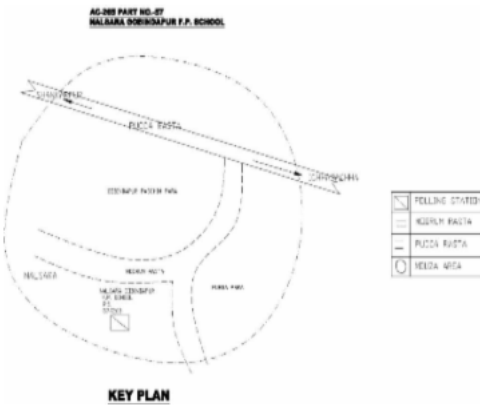

নির্বাচক নিবন্ধন আধিকারিকের স্বাক্ষর

Nazri Naksha

Google Map View

Polling Station Building Front View

Polling Station Front View

Cad View

Key MAP View

বিধানসভা নির্বাচনক্ষেত্রের নং, নাম : 274-গলসি  
ভাগ নং, নাম : 1-বাহিরঘম্মা শাপাড়া