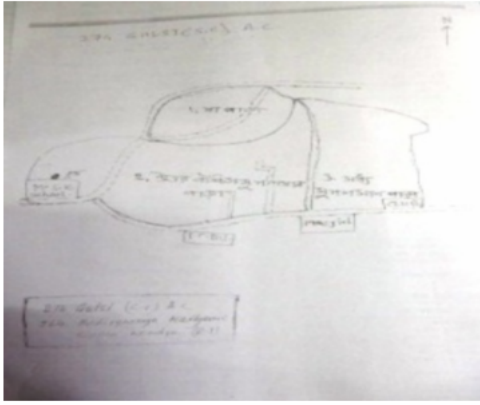

Nazri Naksha