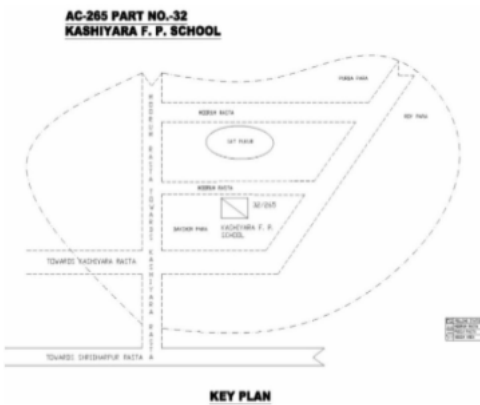

নির্বাচক নিবন্ধন আধিকারিকের স্বাক্ষর

Nazri Naksha

Google Map View

Polling Station Building Front View

Polling Station Front View

Cad View

Key MAP View

1 নাম : মন্তেশ্বর বাপদী পিতার নাম: সুধীর বাপদী বাড়ির নং : n0132 বয়স : 28 লিঙ্গ : পুরুষ	ZZE1757327 ফটো উপলব্ধ	2 নাম : লক্ষী বাপদী(মাজি) স্বামীর নাম: পরমেশ্বর বাপদী বাড়ির নং : n0132 বয়স : 32 লিঙ্গ : মহিলা	ZZE1757228 ফটো উপলব্ধ	3 নাম : কালীদাস বাগ পিতার নাম: কান্তিক বাগ বাড়ির নং : n0010 বয়স : 40 লিঙ্গ : পুরুষ	JDZ2663557 ফটো উপলব্ধ
4 নাম : মুগলী টুডু পিতার নাম: সুরেন্দ্র কিসকু বাড়ির নং : n0010 বয়স : 40 লিঙ্গ : মহিলা	ZZE0962472 ফটো উপলব্ধ	5 নাম : সূর্য্য কিসকু পিতার নাম: রামসহি কিসকু বাড়ির নং : n0003 বয়স : 62 লিঙ্গ : পুরুষ	WB/37/269/183395 ফটো উপলব্ধ	6 নাম : রুমা বাগ স্বামীর নাম: কালিদাস বাগ বাড়ির নং : n0010 বয়স : 38 লিঙ্গ : মহিলা	JDZ2823672 ফটো উপলব্ধ
7 নাম : রাবন কিসকু পিতার নাম: সুরেন্দ্র কিসকু বাড়ির নং : n0010 বয়স : 29 লিঙ্গ : পুরুষ	ZZE1476290 ফটো উপলব্ধ	8 নাম : ধানী কিসকু স্বামীর নাম: সুরেন্দ্র কিসকু বাড়ির নং : n0010 বয়স : 64 লিঙ্গ : মহিলা	WB/37/269/183549 ফটো উপলব্ধ	9 নাম : সুরেন্দ্র কিসকু পিতার নাম: রাবণ কিসকু বাড়ির নং : n0010 বয়স : 72 লিঙ্গ : পুরুষ	WB/37/269/183548 ফটো উপলব্ধ
10 নাম : মৌসুমি কিসকু(মুরমু) স্বামীর নাম: রবীন্দ্র কিসকু বাড়ির নং : n0003 বয়স : 31 লিঙ্গ : মহিলা	ZZE1279249 ফটো উপলব্ধ	11 নাম : রবীন্দ্র কিসকু পিতার নাম: সূর্য্য কিসকু বাড়ির নং : n0003 বয়স : 35 লিঙ্গ : পুরুষ	ZZE1070374 ফটো উপলব্ধ	12 নাম : সোনালী সরেন (কিসকু) স্বামীর নাম: সুনীল কিসকু বাড়ির নং : n0003 বয়স : 33 লিঙ্গ : মহিলা	ZZE1279231 ফটো উপলব্ধ
13 নাম : সুনীল কিসকু পিতার নাম: সূর্য্য কিসকু বাড়ির নং : n0003 বয়স : 37 লিঙ্গ : পুরুষ	ZZE1070366 ফটো উপলব্ধ	14 নাম : সাবিত্রী কিসকু স্বামীর নাম: সূর্য্য কিসকু বাড়ির নং : n0003 বয়স : 57 লিঙ্গ : মহিলা	ZZE0687509 ফটো উপলব্ধ	15 নাম : মনসা টুডু মায়ের নাম: মুগলী টুডু বাড়ির নং : এন0010 বয়স : 23 লিঙ্গ : পুরুষ	ZZE2039626 ফটো উপলব্ধ
16 নাম : বৃন্দিন কিসকু স্বামীর নাম: রাবন কিসকু বাড়ির নং : n0010 বয়স : 26 লিঙ্গ : মহিলা	ZZE1798297 ফটো উপলব্ধ	17 নাম : পূর্বা চক্রবর্তী স্বামীর নাম: অপূর্ব চক্রবর্তী বাড়ির নং : এন0029 বয়স : 25 লিঙ্গ : মহিলা	ZZE1905314 ফটো উপলব্ধ	18 নাম : রনধীর চক্রবর্তী মায়ের নাম: শান্তিরানী চক্রবর্তী বাড়ির নং : n0029 বয়স : 58 লিঙ্গ : পুরুষ	ZZE1757277 ফটো উপলব্ধ
19 নাম : কাঁদন টুডু পিতার নাম: রামসই টুডু বাড়ির নং : n0014 বয়স : 27 লিঙ্গ : পুরুষ	ZZE1757236 ফটো উপলব্ধ	20 নাম : সমী টুডু স্বামীর নাম: ফতে টুডু বাড়ির নং : n0217 বয়স : 69 লিঙ্গ : মহিলা	ZZE1383991 ফটো উপলব্ধ	21 নাম : লক্ষণ টুডু পিতার নাম: রামসই টুডু বাড়ির নং : n0014 বয়স : 33 লিঙ্গ : পুরুষ	ZZE1158229 ফটো উপলব্ধ
22 নাম : ফুলমনি টুডু স্বামীর নাম: রামসই টুডু বাড়ির নং : n0014 বয়স : 62 লিঙ্গ : মহিলা	WB/37/269/183551 ফটো উপলব্ধ	23 নাম : ফুলমনি টুডু স্বামীর নাম: কাঁদন টুডু বাড়ির নং : n0006 বয়স : 77 লিঙ্গ : মহিলা	WB/37/269/183680 ফটো উপলব্ধ	24 নাম : মুকী টুডু স্বামীর নাম: রাসিক টুডু বাড়ির নং : n0004 বয়স : 39 লিঙ্গ : মহিলা	JDZ2663953 ফটো উপলব্ধ
25 নাম : শিব টুডু পিতার নাম: চুড়কো টুডু বাড়ির নং : n0001 বয়স : 36 লিঙ্গ : পুরুষ	ZZE0962423 ফটো উপলব্ধ	26 নাম : সুনীল টুডু পিতার নাম: চুড়কো টুডু বাড়ির নং : n0001 বয়স : 39 লিঙ্গ : পুরুষ	JDZ2925113 ফটো উপলব্ধ	27 নাম : রাসমণি টুডু স্বামীর নাম: সুনীল টুডু বাড়ির নং : n0001 বয়স : 42 লিঙ্গ : মহিলা	JDZ2450781 ফটো উপলব্ধ
28 নাম : মদন টুডু পিতার নাম: চুড়কো টুডু বাড়ির নং : n0001 বয়স : 28 লিঙ্গ : পুরুষ	ZZE1576982 ফটো উপলব্ধ	29 নাম : রেখা টুডু পিতার নাম: সুনীল টুডু বাড়ির নং : নং001 বয়স : 23 লিঙ্গ : মহিলা	ZZE2128791 ফটো উপলব্ধ	30 নাম : পূর্বী দাস স্বামীর নাম: অরুণ দাস বাড়ির নং : নং157 বয়স : 23 লিঙ্গ : মহিলা	ZZE2130953 ফটো উপলব্ধ