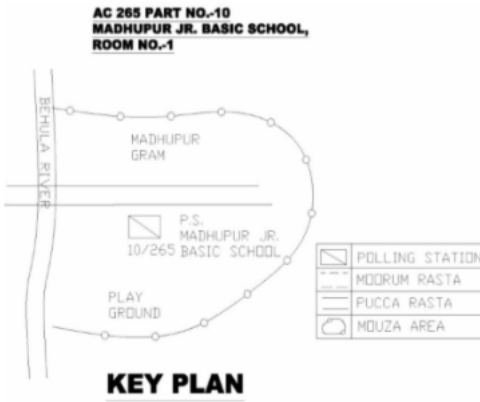

নির্বাচক নিবন্ধন আধিকারিকের স্বাক্ষর

Nazri Naksha

Google Map View

Polling Station Building Front View

Polling Station Front View

Cad View

Key MAP View

1 নাম : মঞ্জু বাগ বাপ্দী স্বামীর নাম: বাসুদেব বাগ বাড়ির নং : n0220 বয়স : 27 লিঙ্গ : মহিলা	ZZE1798404 ফটো উপলব্ধ	2 নাম : মনিষা হাজারা (কোনার) স্বামীর নাম: অতনু হাজারা বাড়ির নং : n0145 বয়স : 27 লিঙ্গ : মহিলা	ZZE1757541 ফটো উপলব্ধ	3 নাম : পায়েল রানী হাজারা(কেশ) স্বামীর নাম: শান্তনু সুন্দর হাজারা বাড়ির নং : n0145 বয়স : 30 লিঙ্গ : মহিলা	ZZE1757558 ফটো উপলব্ধ
4 নাম : টিঙ্কু সাম চৌধুরী স্বামীর নাম: পার্থ সাম বাড়ির নং : এন0157 বয়স : 26 লিঙ্গ : মহিলা	ZZE1880749 ফটো উপলব্ধ	5 নাম : সবিতা কোনার স্বামীর নাম: শুভেন্দু কোনার বাড়ির নং : জয়কৃষ্ণপুর, গলসী বয়স : 58 লিঙ্গ : মহিলা	ZZE2209369 ফটো উপলব্ধ	6 নাম : বিকাশ খাঁরাত পিতার নাম: পাঁচকড়ি খাঁরাত বাড়ির নং : N0124 বয়স : 24 লিঙ্গ : পুরুষ	ZZE1976794 ফটো উপলব্ধ
7 নাম : জয়িতা গুই পিতার নাম: সুকুমার গুই বাড়ির নং : এন0087 বয়স : 21 লিঙ্গ : মহিলা	ZZE2213700 ফটো উপলব্ধ	8 নাম : উত্তম মাজি পিতার নাম: মুক্ত মাজি বাড়ির নং : n0027 বয়স : 54 লিঙ্গ : পুরুষ	WB/37/269/186562 ফটো উপলব্ধ	9 নাম : তুফান মাজি পিতার নাম: উত্তম মাজি বাড়ির নং : n0027 বয়স : 31 লিঙ্গ : পুরুষ	ZZE1384288 ফটো উপলব্ধ
10 নাম : তুলসী তা স্বামীর নাম: মৃত্যুঞ্জয় তা বাড়ির নং : n0028 বয়স : 81 লিঙ্গ : মহিলা	WB/37/269/186368 ফটো উপলব্ধ	11 নাম : প্রদীপ নারায়ন তা মায়ের নাম: মিতা তা বাড়ির নং : n0041 বয়স : 32 লিঙ্গ : পুরুষ	ZZE1279611 ফটো উপলব্ধ	12 নাম : মিতা তা স্বামীর নাম: নিতাই তা বাড়ির নং : n0041 বয়স : 55 লিঙ্গ : মহিলা	WB/37/269/186444 ফটো উপলব্ধ
13 নাম : সুপ্রিয়া তা স্বামীর নাম: অসিত তা বাড়ির নং : n0041 বয়স : 59 লিঙ্গ : মহিলা	WB/37/269/186443 ফটো উপলব্ধ	14 নাম : অসিত তা পিতার নাম: পুরঞ্জয় তা বাড়ির নং : n0041 বয়স : 64 লিঙ্গ : পুরুষ	WB/37/269/186302 ফটো উপলব্ধ	15 নাম : দেবনারায়ন তা পিতার নাম: মৃত্যুঞ্জয় তা বাড়ির নং : n0028 বয়স : 53 লিঙ্গ : পুরুষ	ZZE2373298 ফটো উপলব্ধ
16 নাম : টুম্পা তা স্বামীর নাম: লক্ষ্মীনারায়ন তা বাড়ির নং : n0028 বয়স : 47 লিঙ্গ : মহিলা	JDZ2925204 ফটো উপলব্ধ	17 নাম : লক্ষ্মীনারায়ন তা পিতার নাম: মৃত্যুঞ্জয় তা বাড়ির নং : n0028 বয়স : 55 লিঙ্গ : পুরুষ	WB/37/269/186522 ফটো উপলব্ধ	18 নাম : সোমা দত্ত স্বামীর নাম: চন্দ্র নাথ দত্ত বাড়ির নং : n0046 বয়স : 40 লিঙ্গ : মহিলা	ZZE0963231 ফটো উপলব্ধ
19 নাম : অর্পনা দত্ত স্বামীর নাম: তিনকড়ি দত্ত বাড়ির নং : n0046 বয়স : 67 লিঙ্গ : মহিলা	WB/37/269/186451 ফটো উপলব্ধ	20 নাম : ফাল্পুনী দত্ত পিতার নাম: রতন চন্দ্র দত্ত বাড়ির নং : n0046 বয়স : 47 লিঙ্গ : পুরুষ	WB/37/269/186773 ফটো উপলব্ধ	21 নাম : অর্চনা দত্ত স্বামীর নাম: রতন চন্দ্র দত্ত বাড়ির নং : n0046 বয়স : 69 লিঙ্গ : মহিলা	WB/37/269/186450 ফটো উপলব্ধ
22 নাম : রতন চন্দ্র দত্ত পিতার নাম: ধনঞ্জয় দত্ত বাড়ির নং : n0046 বয়স : 76 লিঙ্গ : পুরুষ	WB/37/269/186290 ফটো উপলব্ধ	23 নাম : স্বপ্না দত্ত স্বামীর নাম: সুকুমার দত্ত বাড়ির নং : n0046 বয়স : 42 লিঙ্গ : মহিলা	JDZ2595247 ফটো উপলব্ধ	24 নাম : ভারতী দত্ত স্বামীর নাম: মনিক চন্দ্র দত্ত বাড়ির নং : n0046 বয়স : 70 লিঙ্গ : মহিলা	ZZE2136174 ফটো উপলব্ধ
25 নাম : মানিক চন্দ্র দত্ত পিতার নাম: ধনঞ্জয় দত্ত বাড়ির নং : n0046 বয়স : 78 লিঙ্গ : পুরুষ	ZZE2136141 ফটো উপলব্ধ	26 নাম : মীঠু দত্ত স্বামীর নাম: শান্তি দত্ত বাড়ির নং : n0030 বয়স : 57 লিঙ্গ : মহিলা	WB/37/269/186316 ফটো উপলব্ধ	27 নাম : শান্তি দত্ত পিতার নাম: উমাপদ দত্ত বাড়ির নং : n0030 বয়স : 63 লিঙ্গ : পুরুষ	ZZE2250561 ফটো উপলব্ধ
28 নাম : রিকদেব দত্ত পিতার নাম: কান্তি দত্ত বাড়ির নং : n0029 বয়স : 39 লিঙ্গ : পুরুষ	JDZ2925220 ফটো উপলব্ধ	29 নাম : অন্নপূর্ণা দত্ত স্বামীর নাম: কান্তি দত্ত বাড়ির নং : n0029 বয়স : 65 লিঙ্গ : মহিলা	WB/37/269/186453 ফটো উপলব্ধ	30 নাম : চিন্ময় দত্ত পিতার নাম: মধুসূদন দত্ত বাড়ির নং : n0022 বয়স : 33 লিঙ্গ : পুরুষ	ZZE1158377 ফটো উপলব্ধ