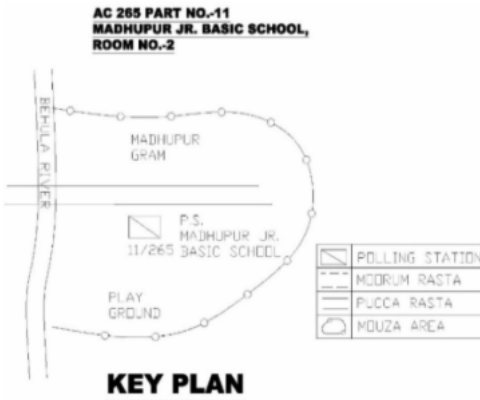

নির্বাচক নিবন্ধন আধিকারিকের স্বাক্ষর

Nazri Naksha

Google Map View

Polling Station Building Front View

Polling Station Front View

Cad View

Key MAP View

বিধানসভা নির্বাচনক্ষেত্রের নং, নাম : 274-গলসি  
ভাগ নং, নাম : 1-জয়কৃষ্ণপুর ঘোষপাড়া, মুচিপাড়া