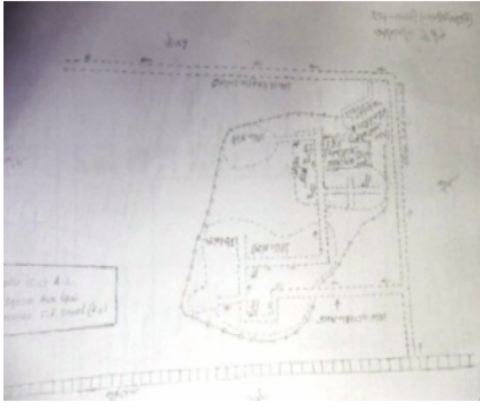

Nazri Naksha