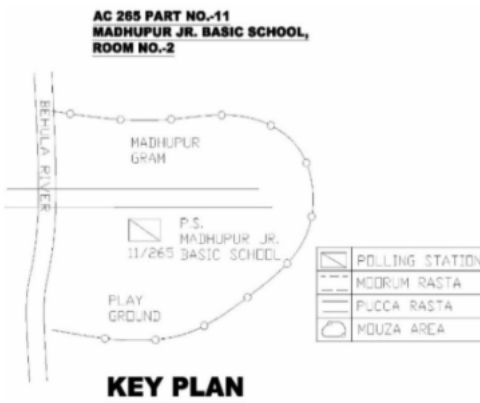

নির্বাচক নিবন্ধন আধিকারিকের স্বাক্ষর

Nazri Naksha

Google Map View

Polling Station Building Front View

Polling Station Front View

Cad View

Key MAP View

1 নাম : পম্পা আঁকুড়ে স্বামীর নাম: মাগারাম আঁকুড়ে বাড়ির নং : n0008 বয়স : 39 লিঙ্গ : মহিলা	ZZE0707273 ফটো উপলব্ধ	2 নাম : বিশাখা আঁকুড়ে স্বামীর নাম: বৈদ্যনাথ আঁকুড়ে বাড়ির নং : n0008 বয়স : 73 লিঙ্গ : মহিলা	WB/37/269/198429 ফটো উপলব্ধ	3 নাম : মানু আঁকুড়ে স্বামীর নাম: নেপাল আঁকুড়ে বাড়ির নং : n0007 বয়স : 38 লিঙ্গ : মহিলা	ZZE0707398 ফটো উপলব্ধ
4 নাম : নেপাল আঁকুড়ে পিতার নাম: মহাদেব আঁকুড়ে বাড়ির নং : n0007 বয়স : 37 লিঙ্গ : পুরুষ	JDZ2964419 ফটো উপলব্ধ	5 নাম : গায়ত্রী আঁকুড়ে স্বামীর নাম: মহাদেব আঁকুড়ে বাড়ির নং : n0007 বয়স : 73 লিঙ্গ : মহিলা	WB/37/269/198466 ফটো উপলব্ধ	6 নাম : সুকান্ত আঁকুড়ে পিতার নাম: নেপাল আঁকুড়ে বাড়ির নং : পিলগ্রাম বয়স : 23 লিঙ্গ : পুরুষ	ZZE2274587 ফটো উপলব্ধ
7 নাম : দীপা আঁকুড়ে স্বামীর নাম: রনজিৎ আঁকুড়ে বাড়ির নং : n0006 বয়স : 35 লিঙ্গ : মহিলা	ZZE1158641 ফটো উপলব্ধ	8 নাম : আরতি আঁকুড়ে স্বামীর নাম: তারকনাথ আঁকুড়ে বাড়ির নং : n0006 বয়স : 61 লিঙ্গ : মহিলা	WB/37/269/198430 ফটো উপলব্ধ	9 নাম : তারকনাথ আঁকুড়ে পিতার নাম: অরুণ আঁকুড়ে বাড়ির নং : n0006 বয়স : 66 লিঙ্গ : পুরুষ	WB/37/269/198417 ফটো উপলব্ধ
10 নাম : জয়ন্ত আঁকুড়ে পিতার নাম: শ্রীদাম আঁকুড়ে বাড়ির নং : n0005 বয়স : 36 লিঙ্গ : পুরুষ	JDZ2964427 ফটো উপলব্ধ	11 নাম : মিঠু আঁকুড়ে স্বামীর নাম: শ্রীদাম আঁকুড়ে বাড়ির নং : n0005 বয়স : 53 লিঙ্গ : মহিলা	WB/37/269/198068 ফটো উপলব্ধ	12 নাম : চায়না আঁকুড়ে পিতার নাম: দুর্ঘোধন আঁকুড়ে বাড়ির নং : n0004 বয়স : 43 লিঙ্গ : মহিলা	JDZ2667194 ফটো উপলব্ধ
13 নাম : বিজয় আঁকুড়ে পিতার নাম: দুর্ঘোধন আঁকুড়ে বাড়ির নং : n0004 বয়স : 43 লিঙ্গ : পুরুষ	JDZ2667186 ফটো উপলব্ধ	14 নাম : ঝর্ণারানী আঁকুড়ে স্বামীর নাম: সুশান্ত আঁকুড়ে বাড়ির নং : n0004 বয়স : 46 লিঙ্গ : মহিলা	JDZ1204593 ফটো উপলব্ধ	15 নাম : সুশান্ত আঁকুড়ে পিতার নাম: দুর্ঘোধন আঁকুড়ে বাড়ির নং : n0004 বয়স : 49 লিঙ্গ : পুরুষ	WB/37/269/198195 ফটো উপলব্ধ
16 নাম : অপর্ণা আঁকুড়ে স্বামীর নাম: শ্যামাপদ আঁকুড়ে বাড়ির নং : n0004 বয়স : 47 লিঙ্গ : মহিলা	JDZ1204585 ফটো উপলব্ধ	17 নাম : শ্যামাপদ আঁকুড়ে পিতার নাম: দুর্ঘোধন আঁকুড়ে বাড়ির নং : n0004 বয়স : 51 লিঙ্গ : পুরুষ	ZZE2310449 ফটো উপলব্ধ	18 নাম : নুপুর আঁকুড়ে স্বামীর নাম: দুর্ঘোধন আঁকুড়ে বাড়ির নং : n0004 বয়স : 69 লিঙ্গ : মহিলা	WB/37/269/198022 ফটো উপলব্ধ
19 নাম : প্রতিমা আঁকুড়ে স্বামীর নাম: কার্তিক আঁকুড়ে বাড়ির নং : n0003 বয়স : 38 লিঙ্গ : মহিলা	WB/37/269/198465 ফটো উপলব্ধ	20 নাম : কার্তিক আঁকুড়ে পিতার নাম: দেবদাস আঁকুড়ে বাড়ির নং : n0003 বয়স : 47 লিঙ্গ : পুরুষ	JDZ2667228 ফটো উপলব্ধ	21 নাম : দশরথ আঁকুড়ে পিতার নাম: সাগর আঁকুড়ে বাড়ির নং : n0003 বয়স : 31 লিঙ্গ : পুরুষ	ZZE1280924 ফটো উপলব্ধ
22 নাম : রুপা আঁকুড়ে স্বামীর নাম: রক্ষাকর আঁকুড়ে বাড়ির নং : n0003 বয়স : 32 লিঙ্গ : মহিলা	ZZE1385087 ফটো উপলব্ধ	23 নাম : রক্ষাকর আঁকুড়ে পিতার নাম: সাগর আঁকুড়ে বাড়ির নং : n0003 বয়স : 33 লিঙ্গ : পুরুষ	ZZE1385079 ফটো উপলব্ধ	24 নাম : জ্যোৎস্না আঁকুড়ে স্বামীর নাম: সাগর আঁকুড়ে বাড়ির নং : n0003 বয়স : 51 লিঙ্গ : মহিলা	WB/37/269/198438 ফটো উপলব্ধ
25 নাম : সাগর আঁকুড়ে পিতার নাম: দেবদাস আঁকুড়ে বাড়ির নং : n0003 বয়স : 53 লিঙ্গ : পুরুষ	WB/37/269/198405 ফটো উপলব্ধ	26 নাম : গীতারানী আঁকুড়ে স্বামীর নাম: দেবদাস আঁকুড়ে বাড়ির নং : n0003 বয়স : 61 লিঙ্গ : মহিলা	WB/37/269/198436 ফটো উপলব্ধ	27 নাম : গোপাল আঁকুড়ে পিতার নাম: সিতারাম আঁকুড়ে বাড়ির নং : n0002 বয়স : 37 লিঙ্গ : পুরুষ	ZZE1486257 ফটো উপলব্ধ
28 নাম : কাজল আঁকুড়ে স্বামীর নাম: প্রশান্ত আঁকুড়ে বাড়ির নং : No018 বয়স : 31 লিঙ্গ : মহিলা	ZZE1385061 ফটো উপলব্ধ	29 নাম : প্রশান্ত আঁকুড়ে পিতার নাম: সীতারাম আঁকুড়ে বাড়ির নং : No018 বয়স : 37 লিঙ্গ : পুরুষ	ZZE0707422 ফটো উপলব্ধ	30 নাম : মঙ্গলা আঁকুড়ে স্বামীর নাম: সীতারাম আঁকুড়ে বাড়ির নং : n0002 বয়স : 63 লিঙ্গ : মহিলা	WB/37/269/198434 ফটো উপলব্ধ