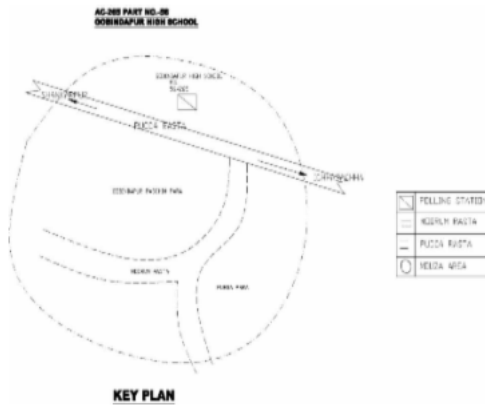

নির্বাচক নিবন্ধন আধিকারিকের স্বাক্ষর

Nazri Naksha

Google Map View

Polling Station Building Front View

Polling Station Front View

Cad View

Key MAP View

বিধানসভা নির্বাচনক্ষেত্রের নং, নাম : 274-গলসি  
ভাগ নং, নাম : 1-খেতুড়া খানপাড়া,মিদ্যা পাড়া,লোহারপুকুরপাড়