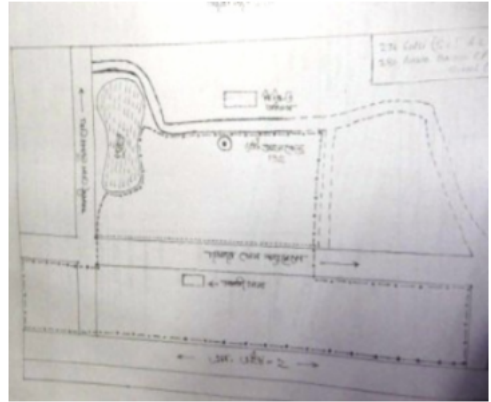

নির্বাচক নিবন্ধন আধিকারিকের স্বাক্ষর

Nazri Naksha

Google Map View

Polling Station Building Front View

Polling Station Front View

Cad View

Key MAP View

1 নাম : নূরনিহার শেখ স্বামীর নাম: বাদল শেখ বাড়ির নং : n0023 বয়স : 66 লিঙ্গ : মহিলা ফটো উপলব্ধ	WB/37/269/117514	2 নাম : সেখ কামরুদ্দিন পিতার নাম: সেখ সানু বাড়ির নং : n0007 বয়স : 47 লিঙ্গ : পুরুষ ফটো উপলব্ধ	JDZ1504158	3 নাম : জরিনা বেগম সেখ স্বামীর নাম: কামরুদ্দিন সেখ বাড়ির নং : এন001 বয়স : 40 লিঙ্গ : মহিলা ফটো উপলব্ধ	JDZ2643120
4 নাম : সেখ সিরাজুল হক পিতার নাম: সেখ লুৎফর রহমান বাড়ির নং : n0068 বয়স : 66 লিঙ্গ : পুরুষ ফটো উপলব্ধ	WB/37/269/117364	5 নাম : সেখ আরজিনা স্বামীর নাম: সেখ মইদুল হক বাড়ির নং : n0068 বয়স : 37 লিঙ্গ : মহিলা ফটো উপলব্ধ	ZZE0838045	6 নাম : সেখ আনিসুল হক পিতার নাম: সেখ লুৎফর রহমান বাড়ির নং : n0070 বয়স : 55 লিঙ্গ : পুরুষ ফটো উপলব্ধ	WB/37/269/117284
7 নাম : সেখ রবিউল পিতার নাম: সেখ আকসার আলি বাড়ির নং : n0232 বয়স : 27 লিঙ্গ : পুরুষ ফটো উপলব্ধ	ZZE1761048	8 নাম : সেবিনা সেখ স্বামীর নাম: হাবিল সেখ বাড়ির নং : n0023 বয়স : 40 লিঙ্গ : মহিলা ফটো উপলব্ধ	ZZE0968008	9 নাম : সেখ কাবিল পিতার নাম: বাদল সেখ বাড়ির নং : n0023 বয়স : 42 লিঙ্গ : পুরুষ ফটো উপলব্ধ	JDZ1524016
10 নাম : সেখ মইদুল হক পিতার নাম: সেখ সিরাজুল হক বাড়ির নং : n0068 বয়স : 43 লিঙ্গ : পুরুষ ফটো উপলব্ধ	JDZ1503895	11 নাম : সেখ হাবিল পিতার নাম: বাদল সেখ বাড়ির নং : n0023 বয়স : 42 লিঙ্গ : পুরুষ ফটো উপলব্ধ	JDZ1524123	12 নাম : শীউলী খাতুন পিতার নাম: সেখ কামরুদ্দিন বাড়ির নং : এন0007 বয়স : 21 লিঙ্গ : মহিলা ফটো উপলব্ধ	ZZE2220911
13 নাম : সুকরুনা বেগম স্বামীর নাম: সেখ সিরাজুল হক বাড়ির নং : n0068 বয়স : 61 লিঙ্গ : মহিলা ফটো উপলব্ধ	WB/37/269/117354	14 নাম : ফরিদা বেগম স্বামীর নাম: হাবিব আনসারী বাড়ির নং : N0216 বয়স : 30 লিঙ্গ : মহিলা ফটো উপলব্ধ	ZZE1882679	15 নাম : রেজিনা সেখ স্বামীর নাম: সফিউল্লা সেখ বাড়ির নং : ছ বয়স : 26 লিঙ্গ : মহিলা ফটো উপলব্ধ	ZZE1882760
16 নাম : পরিমা সেখ স্বামীর নাম: সেখ বদরুদ্দিন বাড়ির নং : N0258 বয়স : 26 লিঙ্গ : মহিলা ফটো উপলব্ধ	ZZE1882570	17 নাম : হালিম আনসারি পিতার নাম: হাবিব আনসারি বাড়ির নং : N0216 বয়স : 26 লিঙ্গ : পুরুষ ফটো উপলব্ধ	ZZE1882596	18 নাম : রওসানারা সেখ স্বামীর নাম: আনিসুলহক সেখ বাড়ির নং : N0001 বয়স : 51 লিঙ্গ : মহিলা ফটো উপলব্ধ	JDZ1180801
19 নাম : রবি লোহার পিতার নাম: কালো লোহার বাড়ির নং : n0121 বয়স : 50 লিঙ্গ : পুরুষ ফটো উপলব্ধ	JDZ2959203	20 নাম : মুক্তার আনসারি পিতার নাম: আমজেদ আনসারি বাড়ির নং : এন0153 বয়স : 22 লিঙ্গ : পুরুষ ফটো উপলব্ধ	ZZE2131357	21 নাম : মাঝিয়া সেখ স্বামীর নাম: সেখ মনিরুল হোসেন বাড়ির নং : n0101 বয়স : 38 লিঙ্গ : মহিলা ফটো উপলব্ধ	ZZE0968198
22 নাম : সেখ মফিজুল হোসেন পিতার নাম: সেখ আজুল বাড়ির নং : n0001 বয়স : 65 লিঙ্গ : পুরুষ ফটো উপলব্ধ	ZZE1941863	23 নাম : সেখ ইকবাল হোসেন পিতার নাম: সেখ আজুল বাড়ির নং : n0101 বয়স : 66 লিঙ্গ : পুরুষ ফটো উপলব্ধ	ZZE1987395	24 নাম : মমতাজ বেগম স্বামীর নাম: সেখ ইকবাল হোসেন বাড়ির নং : n0101 বয়স : 61 লিঙ্গ : মহিলা ফটো উপলব্ধ	ZZE1987387
25 নাম : সেখ হাফিজা স্বামীর নাম: সেখ মফিজুল হোসেন বাড়ির নং : n0101 বয়স : 57 লিঙ্গ : মহিলা ফটো উপলব্ধ	ZZE1941871	26 নাম : সুজিত লোহার পিতার নাম: বাবলু লোহার বাড়ির নং : নং 0092 বয়স : 22 লিঙ্গ : পুরুষ ফটো উপলব্ধ	ZZE2213494	27 নাম : সেখ মনিরুল হোসেন পিতার নাম: সেখ মফিজুল হোসেন বাড়ির নং : n0101 বয়স : 44 লিঙ্গ : পুরুষ ফটো উপলব্ধ	JDZ1503739
28 নাম : ডলি রায় পিতার নাম: চতুরভূজ মাহাত বাড়ির নং : N0190 বয়স : 28 লিঙ্গ : মহিলা ফটো উপলব্ধ	ZZE1764547	29 নাম : প্রতিমা কর্মকার স্বামীর নাম: উত্তম কর্মকার বাড়ির নং : N0186 বয়স : 36 লিঙ্গ : মহিলা ফটো উপলব্ধ	ZZE1764604	30 নাম : বীরেন কর্মকার পিতার নাম: কানাইলাল কর্মকার বাড়ির নং : n0113 বয়স : 63 লিঙ্গ : পুরুষ ফটো উপলব্ধ	JDZ1501998