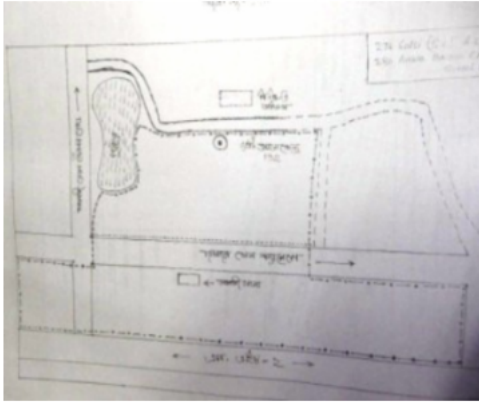

Nazri Naksha