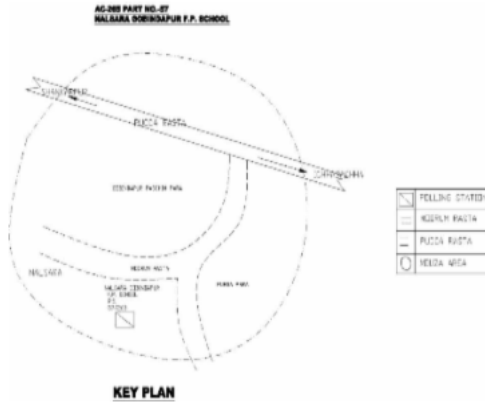

নির্বাচক নিবন্ধন আধিকারিকের স্বাক্ষর

Nazri Naksha

Google Map View

Polling Station Building Front View

Polling Station Front View

Cad View

Key MAP View

1	JDZ0252593	নাম : সেখ রাজীয়া স্বামীর নাম: সেখ রহমত বাড়ির নং : n0013 বয়স : 56 লিঙ্গ : মহিলা	ফটো উপলব্ধ	2	WB/37/269/141523	নাম : সেখ মোক্তার পিতার নাম: সেখ লুদু বাড়ির নং : n0017 বয়স : 55 লিঙ্গ : পুরুষ	ফটো উপলব্ধ	3	WB/37/269/141174	নাম : সেখ ফিরোজ পিতার নাম: সেখ লুদু বাড়ির নং : n0017 বয়স : 53 লিঙ্গ : পুরুষ	ফটো উপলব্ধ
4	ZZE1388115	নাম : সেখ সামিউল ইসলাম পিতার নাম: সেখ নূর ইসলাম বাড়ির নং : n0008 বয়স : 30 লিঙ্গ : পুরুষ	ফটো উপলব্ধ	5	JDZ1194463	নাম : সামসুরনেশা সেখ স্বামীর নাম: সেখ ফিরোজ বাড়ির নং : n0017 বয়স : 45 লিঙ্গ : মহিলা	ফটো উপলব্ধ	6	JDZ1191972	নাম : সেখ বাবর পিতার নাম: সেখ লুদু বাড়ির নং : n0017 বয়স : 45 লিঙ্গ : পুরুষ	ফটো উপলব্ধ
7	ZZE1283605	নাম : চিকন হারা খাতুন স্বামীর নাম: সেখ বাবর বাড়ির নং : n0017 বয়স : 34 লিঙ্গ : মহিলা	ফটো উপলব্ধ	8	ZZE1283431	নাম : সেখ রাহুল আলি পিতার নাম: সেখ মোক্তার আলি বাড়ির নং : n0017 বয়স : 31 লিঙ্গ : পুরুষ	ফটো উপলব্ধ	9	JDZ1193945	নাম : সেখ বাস্তু পিতার নাম: সেখ খোদাবক্স বাড়ির নং : n0018 বয়স : 53 লিঙ্গ : পুরুষ	ফটো উপলব্ধ
10	JDZ2651073	নাম : সেখ গোলবাহুর বেগম স্বামীর নাম: সেখ সনু বাড়ির নং : n0018 বয়স : 43 লিঙ্গ : মহিলা	ফটো উপলব্ধ	11	WB/37/269/141466	নাম : সেখ সনু পিতার নাম: সেখ খোদাবক্স বাড়ির নং : n0018 বয়স : 49 লিঙ্গ : পুরুষ	ফটো উপলব্ধ	12	JDZ1194471	নাম : সেখ মর্জিনা স্বামীর নাম: সেখ সনু বাড়ির নং : n0018 বয়স : 45 লিঙ্গ : মহিলা	ফটো উপলব্ধ
13	WB/37/269/141204	নাম : সেখ ফিরোজা স্বামীর নাম: সেখ ফজলুর বাড়ির নং : n0027 বয়স : 66 লিঙ্গ : মহিলা	ফটো উপলব্ধ	14	WB/37/269/141210	নাম : সেখ বাতাসী স্বামীর নাম: সেখ আনিসুর রহমান বাড়ির নং : n0028 বয়স : 77 লিঙ্গ : মহিলা	ফটো উপলব্ধ	15	WB/37/269/141209	নাম : জাহেফ্রেন্সা বেগম স্বামীর নাম: সেখ হাসিবুর রহমান বাড়ির নং : n0028 বয়স : 50 লিঙ্গ : মহিলা	ফটো উপলব্ধ
16	ZZE1288323	নাম : সেখ হাজিবুর রহমান পিতার নাম: সেখ হাসিবুর রহমান বাড়ির নং : n0028 বয়স : 30 লিঙ্গ : পুরুষ	ফটো উপলব্ধ	17	ZZE1819325	নাম : রেকসোনা খাতুন স্বামীর নাম: সেখ বসির বাড়ির নং : n0092 বয়স : 26 লিঙ্গ : মহিলা	ফটো উপলব্ধ	18	ZZE1761469	নাম : আজমিরা খাতুন স্বামীর নাম: সেখ খায়রুল ইসলাম বাড়ির নং : n0240 বয়স : 32 লিঙ্গ : মহিলা	ফটো উপলব্ধ
19	ZZE1761527	নাম : সেখ মফিজুর পিতার নাম: হুম্মেদ আলি সেখ বাড়ির নং : n0251 বয়স : 27 লিঙ্গ : পুরুষ	ফটো উপলব্ধ	20	ZZE1830215	নাম : রোজিনা খাতুন স্বামীর নাম: মনোয়ার হোসেন মন্ডল বাড়ির নং : n0256 বয়স : 29 লিঙ্গ : মহিলা	ফটো উপলব্ধ	21	ZZE1826056	নাম : জেসমিন তারা বেগম স্বামীর নাম: সেখ রকি বাড়ির নং : n0123 বয়স : 31 লিঙ্গ : মহিলা	ফটো উপলব্ধ
22	WB/37/269/141117	নাম : সেখ রহমত পিতার নাম: সেখ রসিদ বাড়ির নং : n0013 বয়স : 61 লিঙ্গ : পুরুষ	ফটো উপলব্ধ	23	ZZE1882810	নাম : সেখ হাসিবুর পিতার নাম: সেখ মাজিবুর বাড়ির নং : n0254 বয়স : 25 লিঙ্গ : পুরুষ	ফটো উপলব্ধ	24	WSU1778125	নাম : রেকসোনা খাতুন স্বামীর নাম: সেখ রেজাউল বাড়ির নং : n0092 বয়স : 28 লিঙ্গ : মহিলা	ফটো উপলব্ধ
25	YAJ1576388	নাম : তাবাসুম খাতুন পিতার নাম: নূর আলম মল্লিক বাড়ির নং : n0238 বয়স : 29 লিঙ্গ : মহিলা	ফটো উপলব্ধ	26	ZZE1988195	নাম : সোমা খাতুন পিতার নাম: সনু সেখ বাড়ির নং : N0018 বয়স : 24 লিঙ্গ : মহিলা	ফটো উপলব্ধ	27	ZZE2286722	নাম : সেখ মোহম্মদ ত্রাফি জ পিতার নাম: সেখ সনু বাড়ির নং : n0018 বয়স : 20 লিঙ্গ : পুরুষ	ফটো উপলব্ধ
28	ZZE1556042	নাম : সাবিনা পারভিন স্বামীর নাম: সেখ হাবিবুর রহমান বাড়ির নং : n0302 বয়স : 29 লিঙ্গ : মহিলা	ফটো উপলব্ধ	29	JDZ0252320	নাম : মমতাজ বেগম স্বামীর নাম: সেখ মোক্তার বাড়ির নং : n0017 বয়স : 50 লিঙ্গ : মহিলা	ফটো উপলব্ধ	30	ZZE2131712	নাম : সাইমা পারভীন পিতার নাম: সেখ হাবিবুর বাড়ির নং : n0018 বয়স : 22 লিঙ্গ : মহিলা	ফটো উপলব্ধ