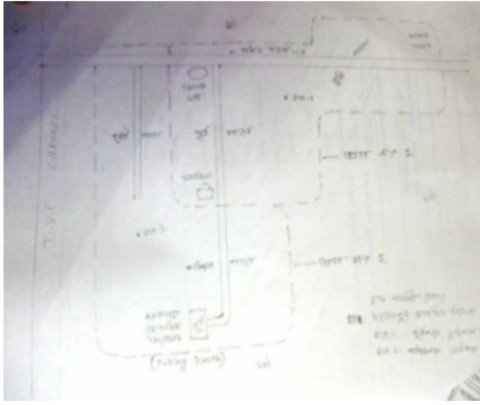

Nazri Naksha