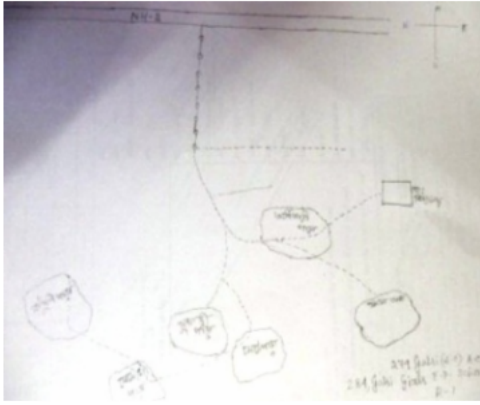

Nazri Naksha