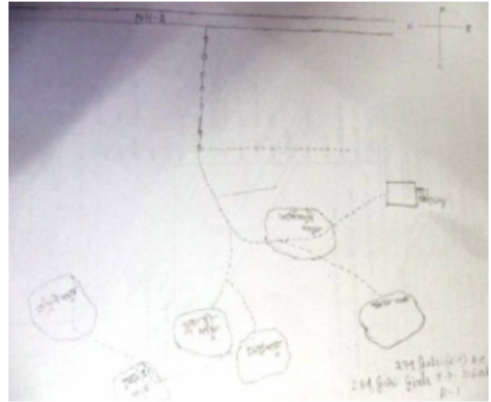

Key MAP View