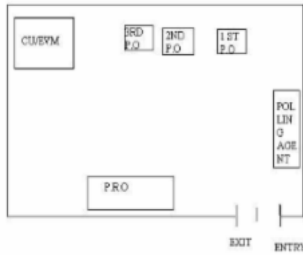

নির্বাচক নিবন্ধন আধিকারিকের স্বাক্ষর

Nazri Naksha

Google Map View

Polling Station Building Front View

Polling Station Front View

Cad View

Key MAP View

1 নাম : স্বপন কর্মকার পিতার নাম: সুচাঁদ কর্মকার বাড়ির নং : n0103 বয়স : 55 লিঙ্গ : পুরুষ	WB/37/266/111470	2 নাম : কনকলতা কর্মকার স্বামীর নাম: সুশান্ত কর্মকার বাড়ির নং : n0094 বয়স : 48 লিঙ্গ : মহিলা	ZZE0101329	3 নাম : সুশান্ত কর্মকার পিতার নাম: কালিদাস কর্মকার বাড়ির নং : n0094 বয়স : 51 লিঙ্গ : পুরুষ	ZZE0101311
4 নাম : পূর্ণিমা লোহার(কর্মকার) স্বামীর নাম: প্রদীপ কর্মকার বাড়ির নং : n0094 বয়স : 35 লিঙ্গ : মহিলা	ARZ1065184	5 নাম : প্রদীপ কর্মকার পিতার নাম: মহাদেব কর্মকার বাড়ির নং : n0094 বয়স : 37 লিঙ্গ : পুরুষ	ZZE0101303	6 নাম : সন্দীপ কর্মকার পিতার নাম: মহাদেব কর্মকার বাড়ির নং : n0094 বয়স : 39 লিঙ্গ : পুরুষ	GST2146215
7 নাম : নমিতা কর্মকার স্বামীর নাম: মহাদেব কর্মকার বাড়ির নং : n0094 বয়স : 61 লিঙ্গ : মহিলা	WB/37/266/111433	8 নাম : মহাদেব কর্মকার পিতার নাম: নবীন কর্মকার বাড়ির নং : n0094 বয়স : 63 লিঙ্গ : পুরুষ	WB/37/266/111734	9 নাম : আদুরী কর্মকার স্বামীর নাম: স্বপন কর্মকার বাড়ির নং : n0034 বয়স : 52 লিঙ্গ : মহিলা	WB/37/266/111471
10 নাম : বিজয় টুডু পিতার নাম: সুনীল টুডু বাড়ির নং : এন0109 বয়স : 25 লিঙ্গ : পুরুষ	ZZE1891647	11 নাম : উজ্জল কর্মকার পিতার নাম: সুশান্ত কর্মকার বাড়ির নং : n0094 বয়স : 24 লিঙ্গ : পুরুষ	ZZE1995059	12 নাম : সিল্পা কর্মকার স্বামীর নাম: উজ্জল কর্মকার বাড়ির নং : এন.এ বয়স : 21 লিঙ্গ : মহিলা	ZZE2255024
13 নাম : উষা (লোহার) কর্মকার স্বামীর নাম: সন্দীপ কর্মকার বাড়ির নং : n0118 বয়স : 33 লিঙ্গ : মহিলা	ZZE1073667	14 নাম : সুমি কিস্কু স্বামীর নাম: বাবুই কিস্কু বাড়ির নং : n0051 বয়স : 66 লিঙ্গ : মহিলা	WB/37/266/111499	15 নাম : সিধু কিস্কু পিতার নাম: খাঁদু কিস্কু বাড়ির নং : n0095 বয়স : 31 লিঙ্গ : পুরুষ	ZZE1189935
16 নাম : নন্দরানী কিস্কু স্বামীর নাম: খাঁদু কিস্কু বাড়ির নং : n0095 বয়স : 71 লিঙ্গ : মহিলা	WB/37/266/111770	17 নাম : সুন্দরী কিস্কু স্বামীর নাম: বাবুই কিস্কু বাড়ির নং : n0096 বয়স : 61 লিঙ্গ : মহিলা	GST0215996	18 নাম : বাবুই কিস্কু পিতার নাম: লক্ষন কিস্কু বাড়ির নং : n0096 বয়স : 63 লিঙ্গ : পুরুষ	WB/37/266/111564
19 নাম : বৃন্দন কিস্কু পিতার নাম: বাবুই কিস্কু বাড়ির নং : n0051 বয়স : 34 লিঙ্গ : পুরুষ	ZZE0987941	20 নাম : বাসিন কিস্কু পিতার নাম: বাবুই কিস্কু বাড়ির নং : এন0096 বয়স : 26 লিঙ্গ : মহিলা	ZZE1891605	21 নাম : বৃন্দন কিস্কু পিতার নাম: খাঁদু কিস্কু বাড়ির নং : এন 253 বয়স : 33 লিঙ্গ : পুরুষ	ZZE1092626
22 নাম : জুলি কিস্কু স্বামীর নাম: সিধু কিস্কু বাড়ির নং : N0095 বয়স : 31 লিঙ্গ : মহিলা	IIX1863695	23 নাম : সুমা কিস্কু স্বামীর নাম: রবি কিস্কু বাড়ির নং : n0096 বয়স : 27 লিঙ্গ : মহিলা	ZZE1817485	24 নাম : লক্ষীমুনি কিস্কু স্বামীর নাম: বৃন্দন কিস্কু বাড়ির নং : N0051 বয়স : 32 লিঙ্গ : মহিলা	ZZE1817527
25 নাম : সুমাই কিস্কু পিতার নাম: বাবুই কিস্কু বাড়ির নং : n0096 বয়স : 30 লিঙ্গ : পুরুষ	ZZE1503911	26 নাম : রানী কিস্কু স্বামীর নাম: বৃন্দন কিস্কু বাড়ির নং : n0095 বয়স : 29 লিঙ্গ : মহিলা	ZZE1420934	27 নাম : রবি কিস্কু পিতার নাম: বাবুই কিস্কু বাড়ির নং : n0096 বয়স : 34 লিঙ্গ : পুরুষ	ZZE1503903
28 নাম : নন্দ মুরমু পিতার নাম: মজু মুরমু বাড়ির নং : n0104 বয়স : 33 লিঙ্গ : পুরুষ	ZZE1092600	29 নাম : শিব কিস্কু পিতার নাম: খাঁদু কিস্কু বাড়ির নং : n0104 বয়স : 43 লিঙ্গ : পুরুষ	ZZE0101410	30 নাম : শুভম চন্দ পিতার নাম: তরলন চন্দ বাড়ির নং : n0003 বয়স : 30 লিঙ্গ : পুরুষ	ZZE1307586