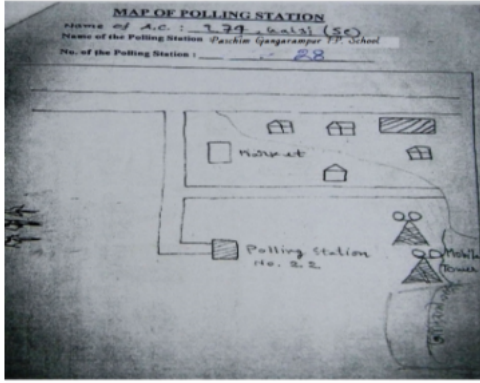

Nazri Naksha