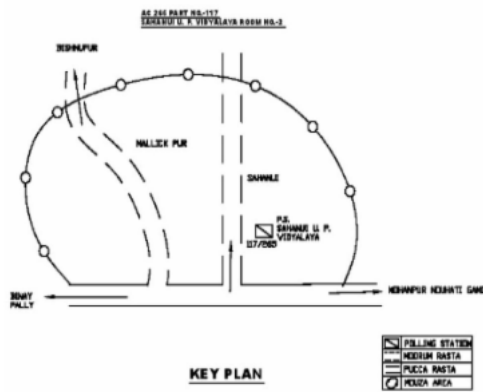

নির্বাচক নিবন্ধন আধিকারিকের স্বাক্ষর

Nazri Naksha

Google Map View

Polling Station Building Front View

Polling Station Front View

Cad View

Key MAP View

বিধানসভা নির্বাচনক্ষেত্রের নং, নাম : 274-গলসি
ভাগ নং, নাম : 1-গলসী রায় পাড়া, বাঙ্গী পাড়া, লোহার পাড়া