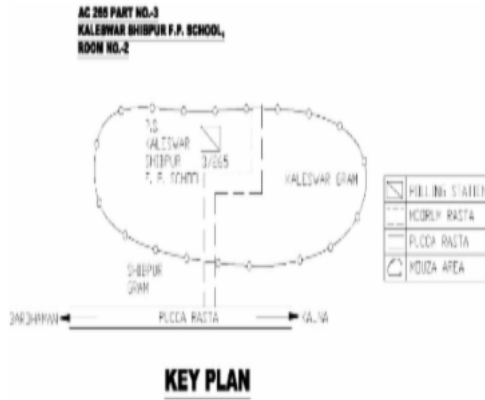

নির্বাচক নিবন্ধন আধিকারিকের স্বাক্ষর

Nazri Naksha

Google Map View

Polling Station Building Front View

Polling Station Front View

Cad View

Key MAP View

|  |                          |  |                          |   |                          |
|--|--------------------------|--|--------------------------|---|--------------------------|
| 1<br>নাম : দোলন কুণ্ডু (রায় চৌধুরী)<br>স্বামীর নাম: সর্বাঙ্গী রায় চৌধুরী<br>বাড়ির নং : n0144<br>বয়স : 38 লিঙ্গ : মহিলা | ZZE1391382<br>ফটো উপলব্ধ | 2<br>নাম : জয়ন্তী আঁকুড়ে<br>স্বামীর নাম: রাখহরি আঁকুড়ে<br>বাড়ির নং : n0008<br>বয়স : 56 লিঙ্গ : মহিলা    | JDZ1499649<br>ফটো উপলব্ধ | 3<br>নাম : সহদেব আঁকুড়ে<br>পিতার নাম: ধর্মদাস আঁকুড়ে<br>বাড়ির নং : n0011<br>বয়স : 45 লিঙ্গ : পুরুষ        | JDZ1190651<br>ফটো উপলব্ধ |
| 4<br>নাম : জনার্দন আঁকুড়ে<br>পিতার নাম: শক্তিপদ আঁকুড়ে<br>বাড়ির নং : n0003<br>বয়স : 56 লিঙ্গ : পুরুষ                   | JDZ1189554<br>ফটো উপলব্ধ | 5<br>নাম : স্বপ্না আঁকুড়ে<br>পিতার নাম: ধনঞ্জয় আঁকুড়ে<br>বাড়ির নং : n0012<br>বয়স : 41 লিঙ্গ : পুরুষ     | ZZE0973842<br>ফটো উপলব্ধ | 6<br>নাম : কল্পনা আঁকুড়ে<br>স্বামীর নাম: ধনঞ্জয় আঁকুড়ে<br>বাড়ির নং : n0012<br>বয়স : 61 লিঙ্গ : মহিলা     | JDZ1190818<br>ফটো উপলব্ধ |
| 7<br>নাম : পাপিয়া আঁকুড়ে<br>স্বামীর নাম: সহদেব আঁকুড়ে<br>বাড়ির নং : n0011<br>বয়স : 38 লিঙ্গ : মহিলা                   | JDZ2962033<br>ফটো উপলব্ধ | 8<br>নাম : বৈশাখী আঁকুড়ে<br>স্বামীর নাম: জয়দেব আঁকুড়ে<br>বাড়ির নং : n0011<br>বয়স : 45 লিঙ্গ : মহিলা     | JDZ1525427<br>ফটো উপলব্ধ | 9<br>নাম : মটর বালু আঁকুড়ে<br>স্বামীর নাম: ধর্মদাস আঁকুড়ে<br>বাড়ির নং : n0011<br>বয়স : 66 লিঙ্গ : মহিলা   | JDZ1190297<br>ফটো উপলব্ধ |
| 10<br>নাম : লক্ষ্মীনারায়ন আঁকুড়ে<br>পিতার নাম: বামাপদ আঁকুড়ে<br>বাড়ির নং : n0009<br>বয়স : 46 লিঙ্গ : পুরুষ            | JDZ2654226<br>ফটো উপলব্ধ | 11<br>নাম : গীতা আঁকুড়ে<br>স্বামীর নাম: বামাপদ আঁকুড়ে<br>বাড়ির নং : n0009<br>বয়স : 71 লিঙ্গ : মহিলা      | JDZ1190644<br>ফটো উপলব্ধ | 12<br>নাম : জগন্নাথ আঁকুড়ে<br>মায়ের নাম: জয়ন্তী আঁকুড়ে<br>বাড়ির নং : n0008<br>বয়স : 33 লিঙ্গ : পুরুষ    | ZZE1163039<br>ফটো উপলব্ধ |
| 13<br>নাম : হারাধন আঁকুড়ে<br>পিতার নাম: শ্যামাপদ আঁকুড়ে<br>বাড়ির নং : n0008<br>বয়স : 50 লিঙ্গ : পুরুষ                  | JDZ1499417<br>ফটো উপলব্ধ | 14<br>নাম : ঝুমা আঁকুড়ে<br>স্বামীর নাম: উতপল আঁকুড়ে<br>বাড়ির নং : n0007<br>বয়স : 42 লিঙ্গ : মহিলা        | JDZ2654218<br>ফটো উপলব্ধ | 15<br>নাম : উৎপল আঁকুড়ে<br>পিতার নাম: সুবল আঁকুড়ে<br>বাড়ির নং : n0007<br>বয়স : 43 লিঙ্গ : পুরুষ           | JDZ2441871<br>ফটো উপলব্ধ |
| 16<br>নাম : মিলন আঁকুড়ে<br>স্বামীর নাম: সুবল আঁকুড়ে<br>বাড়ির নং : n0007<br>বয়স : 76 লিঙ্গ : মহিলা                      | JDZ1190693<br>ফটো উপলব্ধ | 17<br>নাম : রুমা আঁকুড়ে<br>স্বামীর নাম: শ্যামল আঁকুড়ে<br>বাড়ির নং : n0007<br>বয়স : 44 লিঙ্গ : মহিলা      | JDZ1499615<br>ফটো উপলব্ধ | 18<br>নাম : শ্যামল আঁকুড়ে<br>পিতার নাম: গোপাল আঁকুড়ে<br>বাড়ির নং : n0007<br>বয়স : 51 লিঙ্গ : পুরুষ        | JDZ1190719<br>ফটো উপলব্ধ |
| 19<br>নাম : নয়ন আঁকুড়ে<br>পিতার নাম: শিবনারায়ন আঁকুড়ে<br>বাড়ির নং : n0006<br>বয়স : 29 লিঙ্গ : পুরুষ                  | ZZE1483015<br>ফটো উপলব্ধ | 20<br>নাম : শিখা আঁকুড়ে<br>স্বামীর নাম: শিবনারায়ন আঁকুড়ে<br>বাড়ির নং : n0006<br>বয়স : 50 লিঙ্গ : মহিলা  | JDZ1190040<br>ফটো উপলব্ধ | 21<br>নাম : শিবনারায়ন আঁকুড়ে<br>পিতার নাম: বিশ্বনাথ আঁকুড়ে<br>বাড়ির নং : n0006<br>বয়স : 55 লিঙ্গ : পুরুষ | JDZ1189919<br>ফটো উপলব্ধ |
| 22<br>নাম : যমুনা আঁকুড়ে<br>স্বামীর নাম: জীবনকৃষ্ণ আঁকুড়ে<br>বাড়ির নং : n0006<br>বয়স : 57 লিঙ্গ : মহিলা                | JDZ1190024<br>ফটো উপলব্ধ | 23<br>নাম : জীবনকৃষ্ণ আঁকুড়ে<br>পিতার নাম: বিশ্বনাথ আঁকুড়ে<br>বাড়ির নং : n0006<br>বয়স : 63 লিঙ্গ : পুরুষ | JDZ1190537<br>ফটো উপলব্ধ | 24<br>নাম : শেফালী আঁকুড়ে<br>স্বামীর নাম: বিশ্বনাথ আঁকুড়ে<br>বাড়ির নং : n0006<br>বয়স : 79 লিঙ্গ : মহিলা   | JDZ1190263<br>ফটো উপলব্ধ |
| 25<br>নাম : ভোলানাথ আঁকুড়ে<br>পিতার নাম: মানিক আঁকুড়ে<br>বাড়ির নং : n0005<br>বয়স : 36 লিঙ্গ : পুরুষ                    | ZZE0786913<br>ফটো উপলব্ধ | 26<br>নাম : কার্তিক আঁকুড়ে<br>পিতার নাম: মানিক আঁকুড়ে<br>বাড়ির নং : n0005<br>বয়স : 37 লিঙ্গ : পুরুষ      | ZZE0852509<br>ফটো উপলব্ধ | 27<br>নাম : মিনতী আঁকুড়ে<br>স্বামীর নাম: মানিক আঁকুড়ে<br>বাড়ির নং : n0005<br>বয়স : 57 লিঙ্গ : মহিলা       | JDZ1189729<br>ফটো উপলব্ধ |
| 28<br>নাম : মানিক আঁকুড়ে<br>পিতার নাম: বৈদ্যনাথ আঁকুড়ে<br>বাড়ির নং : n0005<br>বয়স : 65 লিঙ্গ : পুরুষ                   | JDZ1189752<br>ফটো উপলব্ধ | 29<br>নাম : কল্পনা আঁকুড়ে<br>স্বামীর নাম: দিলীপ আঁকুড়ে<br>বাড়ির নং : n0004<br>বয়স : 53 লিঙ্গ : মহিলা     | JDZ1190271<br>ফটো উপলব্ধ | 30<br>নাম : দিলীপ আঁকুড়ে<br>পিতার নাম: বৈদ্যনাথ আঁকুড়ে<br>বাড়ির নং : n0004<br>বয়স : 61 লিঙ্গ : পুরুষ      | JDZ1190354<br>ফটো উপলব্ধ |