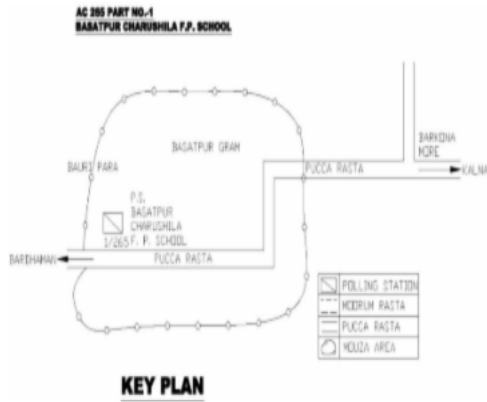

নির্বাচক নিবন্ধন আধিকারিকের স্বাক্ষর

Nazri Naksha

Google Map View

Polling Station Building Front View

Polling Station Front View

Cad View

Key MAP View

1	JDZ2654929	নাম : বর্নাবি বিবি স্বামীর নাম: রন বাহাদুর গুরুং বাড়ির নং : n0163 বয়স : 61 লিঙ্গ : মহিলা	ফটো উপলব্ধ	2	ZZE1829233	নাম : দেবব্রত আঁকুড়ে পিতার নাম: রাজ কুমার আঁকুড়ে বাড়ির নং : n0007 বয়স : 26 লিঙ্গ : পুরুষ	ফটো উপলব্ধ	3	WB/37/269/156118	নাম : মায়ারানী আঁকুড়ে স্বামীর নাম: ভগীরথ আঁকুড়ে বাড়ির নং : n0002 বয়স : 76 লিঙ্গ : মহিলা	ফটো উপলব্ধ
4	WB/37/269/156002	নাম : নাড়গোপাল আঁকুড়ে পিতার নাম: ভগীরথ আঁকুড়ে বাড়ির নং : n0002 বয়স : 53 লিঙ্গ : পুরুষ	ফটো উপলব্ধ	5	JDZ2654879	নাম : সুরুপা আঁকুড়ে স্বামীর নাম: নাড়গোপাল আঁকুড়ে বাড়ির নং : n0002 বয়স : 43 লিঙ্গ : মহিলা	ফটো উপলব্ধ	6	JDZ1525039	নাম : জহর আঁকুড়ে পিতার নাম: ভগীরথ আঁকুড়ে বাড়ির নং : n0002 বয়স : 50 লিঙ্গ : পুরুষ	ফটো উপলব্ধ
7	JDZ2654887	নাম : হীরালাল আঁকুড়ে পিতার নাম: হীরালাল আঁকুড়ে বাড়ির নং : n0002 বয়স : 46 লিঙ্গ : পুরুষ	ফটো উপলব্ধ	8	JDZ2654895	নাম : মঙ্গলা আঁকুড়ে স্বামীর নাম: হীরালাল আঁকুড়ে বাড়ির নং : n0002 বয়স : 44 লিঙ্গ : মহিলা	ফটো উপলব্ধ	9	JDZ1190214	নাম : ঝর্ণা বাগ্দী স্বামীর নাম: পথিক বাগ্দী বাড়ির নং : n0002 বয়স : 46 লিঙ্গ : মহিলা	ফটো উপলব্ধ
10	WB/37/269/156052	নাম : মধুসূদন আঁকুড়ে পিতার নাম: কমল আঁকুড়ে বাড়ির নং : n0003 বয়স : 56 লিঙ্গ : পুরুষ	ফটো উপলব্ধ	11	ZZE1593045	নাম : বৈশাখী আঁকুড়ে স্বামীর নাম: সুভাষ আঁকুড়ে বাড়ির নং : n0006 বয়স : 28 লিঙ্গ : মহিলা	ফটো উপলব্ধ	12	ZZE1782424	নাম : গুণ্ডকর আঁকুড়ে পিতার নাম: নারগোপাল আঁকুড়ে বাড়ির নং : n0002 বয়স : 26 লিঙ্গ : পুরুষ	ফটো উপলব্ধ
13	WB/37/269/156246	নাম : যষ্ঠী আঁকুড়ে পিতার নাম: শম্ভু আঁকুড়ে বাড়ির নং : n0006 বয়স : 63 লিঙ্গ : পুরুষ	ফটো উপলব্ধ	14	WB/37/269/156607	নাম : আরতি আঁকুড়ে স্বামীর নাম: যষ্ঠী আঁকুড়ে বাড়ির নং : n0006 বয়স : 53 লিঙ্গ : মহিলা	ফটো উপলব্ধ	15	JDZ2821783	নাম : রাজকুমার আঁকুড়ে পিতার নাম: জীতেন আঁকুড়ে বাড়ির নং : n0007 বয়স : 41 লিঙ্গ : পুরুষ	ফটো উপলব্ধ
16	JDZ1501352	নাম : টুম্পা আঁকুড়ে স্বামীর নাম: বাসুদেব আঁকুড়ে বাড়ির নং : n0007 বয়স : 45 লিঙ্গ : মহিলা	ফটো উপলব্ধ	17	ZZE1076678	নাম : অসিত আঁকুড়ে পিতার নাম: কাঞ্চন আঁকুড়ে বাড়ির নং : n0007 বয়স : 35 লিঙ্গ : পুরুষ	ফটো উপলব্ধ	18	JDZ2821809	নাম : অভিজীত আঁকুড়ে পিতার নাম: কাঞ্চন আঁকুড়ে বাড়ির নং : n0007 বয়স : 39 লিঙ্গ : পুরুষ	ফটো উপলব্ধ
19	WB/37/269/156166	নাম : চায়না আঁকুড়ে স্বামীর নাম: কাঞ্চন আঁকুড়ে বাড়ির নং : n0007 বয়স : 56 লিঙ্গ : মহিলা	ফটো উপলব্ধ	20	WB/37/269/156065	নাম : কাঞ্চন আঁকুড়ে পিতার নাম: ভূপেন আঁকুড়ে বাড়ির নং : n0007 বয়স : 61 লিঙ্গ : পুরুষ	ফটো উপলব্ধ	21	ZZE0974055	নাম : সুনীল আঁকুড়ে পিতার নাম: যষ্ঠী আঁকুড়ে বাড়ির নং : n0006 বয়স : 36 লিঙ্গ : পুরুষ	ফটো উপলব্ধ
22	JDZ2821841	নাম : সুভাষ আঁকুড়ে পিতার নাম: যষ্ঠী আঁকুড়ে বাড়ির নং : n0006 বয়স : 40 লিঙ্গ : পুরুষ	ফটো উপলব্ধ	23	JDZ2821833	নাম : সোনালী আঁকুড়ে স্বামীর নাম: তাপস আঁকুড়ে বাড়ির নং : n0004 বয়স : 40 লিঙ্গ : মহিলা	ফটো উপলব্ধ	24	JDZ1501386	নাম : তাপস আঁকুড়ে পিতার নাম: বিমল আঁকুড়ে বাড়ির নং : n0004 বয়স : 44 লিঙ্গ : পুরুষ	ফটো উপলব্ধ
25	WB/37/269/156478	নাম : সন্ধ্যা আঁকুড়ে স্বামীর নাম: বিমল আঁকুড়ে বাড়ির নং : n0004 বয়স : 66 লিঙ্গ : মহিলা	ফটো উপলব্ধ	26	JDZ1501329	নাম : টুনী আঁকুড়ে স্বামীর নাম: সাধন আঁকুড়ে বাড়ির নং : n0003 বয়স : 44 লিঙ্গ : মহিলা	ফটো উপলব্ধ	27	WB/37/269/156167	নাম : শিখা আঁকুড়ে স্বামীর নাম: মধু আঁকুড়ে বাড়ির নং : n0003 বয়স : 51 লিঙ্গ : মহিলা	ফটো উপলব্ধ
28	JDZ1501360	নাম : শকুন্তলা আঁকুড়ে স্বামীর নাম: যদু আঁকুড়ে বাড়ির নং : n0003 বয়স : 45 লিঙ্গ : মহিলা	ফটো উপলব্ধ	29	JDZ1188739	নাম : যদু আঁকুড়ে পিতার নাম: কমল আঁকুড়ে বাড়ির নং : n0003 বয়স : 47 লিঙ্গ : পুরুষ	ফটো উপলব্ধ	30	ZZE1391432	নাম : দীপক আঁকুড়ে পিতার নাম: মধুসূদন আঁকুড়ে বাড়ির নং : n0003 বয়স : 31 লিঙ্গ : পুরুষ	ফটো উপলব্ধ