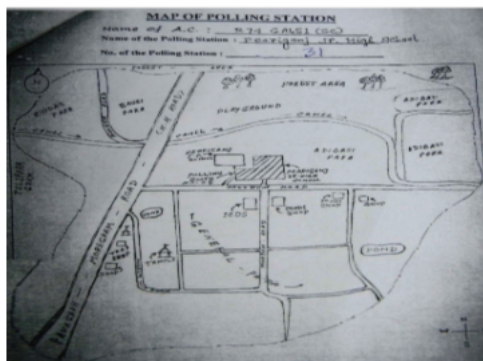

Nazri Naksha