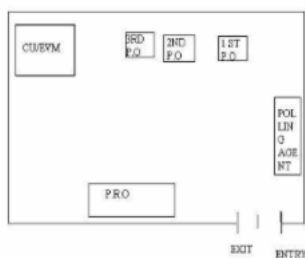

নির্বাচক নিবন্ধন আধিকারিকের স্বাক্ষর

Nazri Naksha

Google Map View

Polling Station Building Front View

Polling Station Front View

Cad View

Key MAP View

বিধানসভা নির্বাচনক্ষেত্রের নং, নাম : 274-গলসি
ভাগ নং, নাম : 1-পিয়রীগঞ্জ, সাধারণ পাড়া