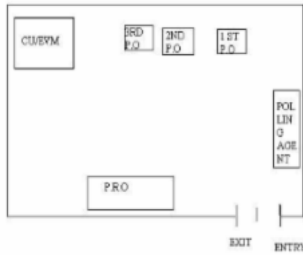

নির্বাচক নিবন্ধন আধিকারিকের স্বাক্ষর

Nazri Naksha

Google Map View

Polling Station Building Front View

Polling Station Front View

Cad View

Key MAP View

বিধানসভা নির্বাচনক্ষেত্রের নং, নাম : 274-গলসি
ভাগ নং, নাম : 1-দোমড়া বাসস্টপেজের পশ্চিম উত্তরাংশ বারবিঘা