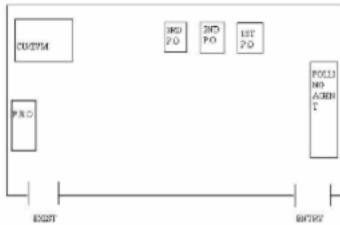

নির্বাচক নিবন্ধন আধিকারিকের স্বাক্ষর

Nazri Naksha

Google Map View

Polling Station Building Front View

Polling Station Front View

Cad View

Key MAP View

1 নাম : প্রতিমা আঁকুড়ে স্বামীর নাম: সন্তোষ আঁকুড়ে বাড়ির নং : n0057 বয়স : 39 লিঙ্গ : মহিলা	GST2375640 ফটো উপলব্ধ	2 নাম : সন্তোষ আঁকুড়ে পিতার নাম: ভবানী আঁকুড়ে বাড়ির নং : n0057 বয়স : 46 লিঙ্গ : পুরুষ	GST1423599 ফটো উপলব্ধ	3 নাম : পুষ্প অধিকারী স্বামীর নাম: শ্যামাপদ অধিকারী বাড়ির নং : n0057 বয়স : 65 লিঙ্গ : মহিলা	WB/37/266/273490 ফটো উপলব্ধ
4 নাম : দেবশীষ কর্মকার পিতার নাম: বাবু কর্মকার বাড়ির নং : এন0164 বয়স : 25 লিঙ্গ : পুরুষ	ZZE1893734 ফটো উপলব্ধ	5 নাম : সনৎ কর্মকার পিতার নাম: শান্তিরাম কর্মকার বাড়ির নং : এন0174 বয়স : 25 লিঙ্গ : পুরুষ	ZZE1893767 ফটো উপলব্ধ	6 নাম : বসন্ত গড়াই পিতার নাম: রামপ্রসাদ গড়াই বাড়ির নং : n0059 বয়স : 44 লিঙ্গ : পুরুষ	GST1948660 ফটো উপলব্ধ
7 নাম : বিশ্বজিৎ গড়াই পিতার নাম: রামপ্রসাদ গড়াই বাড়ির নং : n0059 বয়স : 33 লিঙ্গ : পুরুষ	ZZE1192400 ফটো উপলব্ধ	8 নাম : পার্বতী গড়াই স্বামীর নাম: রামপ্রসাদ গড়াই বাড়ির নং : n0059 বয়স : 57 লিঙ্গ : মহিলা	WB/37/266/273489 ফটো উপলব্ধ	9 নাম : রামপ্রসাদ গড়াই পিতার নাম: রাম গড়াই বাড়ির নং : n0059 বয়স : 83 লিঙ্গ : পুরুষ	WB/37/266/273100 ফটো উপলব্ধ
10 নাম : সরস্বতী গড়াই পিতার নাম: পঞ্চানন গড়াই বাড়ির নং : n0059 বয়স : 52 লিঙ্গ : মহিলা	WB/37/266/273491 ফটো উপলব্ধ	11 নাম : রীতা ঘোষ স্বামীর নাম: চণ্ডিচরন ঘোষ বাড়ির নং : n0056 বয়স : 61 লিঙ্গ : মহিলা	WB/37/266/273546 ফটো উপলব্ধ	12 নাম : চণ্ডিচরন ঘোষ পিতার নাম: হেলরাম ঘোষ বাড়ির নং : n0056 বয়স : 66 লিঙ্গ : পুরুষ	WB/37/266/273274 ফটো উপলব্ধ
13 নাম : সন্ধ্যা ঘোষ স্বামীর নাম: সুকুমার ঘোষ বাড়ির নং : n0056 বয়স : 55 লিঙ্গ : মহিলা	WB/37/266/273225 ফটো উপলব্ধ	14 নাম : সুকুমার ঘোষ পিতার নাম: হেলরাম ঘোষ বাড়ির নং : n0056 বয়স : 63 লিঙ্গ : পুরুষ	WB/37/266/273141 ফটো উপলব্ধ	15 নাম : রবিবালা ঘোষ স্বামীর নাম: হেলরাম ঘোষ বাড়ির নং : n0056 বয়স : 82 লিঙ্গ : মহিলা	WB/37/266/273224 ফটো উপলব্ধ
16 নাম : তুহিন ঘোষ পিতার নাম: অনুপ কুমার ঘোষ বাড়ির নং : n0056 বয়স : 31 লিঙ্গ : পুরুষ	ZZE1192376 ফটো উপলব্ধ	17 নাম : অঙ্কিতা ঘোষ পিতার নাম: সুকুমার ঘোষ বাড়ির নং : n0056 বয়স : 23 লিঙ্গ : মহিলা	ZZE2161511 ফটো উপলব্ধ	18 নাম : অনুপ কুমার ঘোষ পিতার নাম: হেলরাম ঘোষ বাড়ির নং : n0056 বয়স : 57 লিঙ্গ : পুরুষ	WB/37/266/273267 ফটো উপলব্ধ
19 নাম : অনামিকা ঘোষ পিতার নাম: সুকুমার ঘোষ বাড়ির নং : N0056 বয়স : 26 লিঙ্গ : মহিলা	ZZE1801612 ফটো উপলব্ধ	20 নাম : সুস্মিতা ঘোষ স্বামীর নাম: তুহিন ঘোষ বাড়ির নং : n0056 বয়স : 27 লিঙ্গ : মহিলা	ARZ2371821 ফটো উপলব্ধ	21 নাম : সুনীল চৌধুরী পিতার নাম: জয়প্রকাশ চৌধুরী বাড়ির নং : এন0185 বয়স : 23 লিঙ্গ : পুরুষ	ZZE2070001 ফটো উপলব্ধ
22 নাম : ময়না চৌধুরী স্বামীর নাম: জয়রাম চৌধুরী বাড়ির নং : এন0092 বয়স : 21 লিঙ্গ : মহিলা	ZZE2227973 ফটো উপলব্ধ	23 নাম : চম্পা চৌধুরী স্বামীর নাম: জয়প্রকাশ চৌধুরী বাড়ির নং : n0092 বয়স : 44 লিঙ্গ : মহিলা	GST1423904 ফটো উপলব্ধ	24 নাম : জয়রাম চৌধুরী পিতার নাম: জয়প্রকাশ চৌধুরী বাড়ির নং : n0092 বয়স : 29 লিঙ্গ : পুরুষ	ZZE1422989 ফটো উপলব্ধ
25 নাম : জয়প্রকাশ চৌধুরী পিতার নাম: মনিলাল চৌধুরী বাড়ির নং : n0185 বয়স : 45 লিঙ্গ : পুরুষ	GST1948686 ফটো উপলব্ধ	26 নাম : সমি টুডু স্বামীর নাম: রবী টুডু বাড়ির নং : এন0115 বয়স : 45 লিঙ্গ : মহিলা	JDZ1194075 ফটো উপলব্ধ	27 নাম : রবী টুডু পিতার নাম: নুনুলাল টুডু বাড়ির নং : এন0115 বয়স : 56 লিঙ্গ : পুরুষ	JDZ1193630 ফটো উপলব্ধ
28 নাম : অনিতা টুডু মায়ের নাম: সুরোজ হাঁসদা বাড়ির নং : N114 বয়স : 24 লিঙ্গ : মহিলা	ZZE2000610 ফটো উপলব্ধ	29 নাম : লক্ষী ঠাকুর স্বামীর নাম: রামদেব ঠাকুর বাড়ির নং : n0060 বয়স : 83 লিঙ্গ : মহিলা	WB/37/266/273045 ফটো উপলব্ধ	30 নাম : ফু লটুসী বা গ্দী স্বামীর নাম: আকাশ বা গ্দী বাড়ির নং : না বয়স : 24 লিঙ্গ : মহিলা	ZZE2000586 ফটো উপলব্ধ