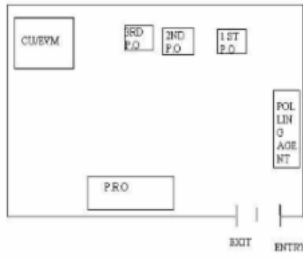

নির্বাচক নিবন্ধন আধিকারিকের স্বাক্ষর

Nazri Naksha

Google Map View

Polling Station Building Front View

Polling Station Front View

Cad View

Key MAP View

বিধানসভা নির্বাচনক্ষেত্রের নং, নাম : 274-গলসি
ভাগ নং, নাম : 1-গাড়াহ উগ্রক্ষত্রিয়, মহান্ত, উত্তর ও দক্ষিণ মাল পাড়া,