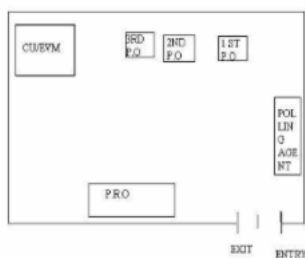

নির্বাচক নিবন্ধন আধিকারিকের স্বাক্ষর

Nazri Naksha

Google Map View

Polling Station Building Front View

Polling Station Front View

Cad View

Key MAP View

1 নাম : শিখা আঁকুড়ে স্বামীর নাম: মিলন আঁকুড়ে বাড়ির নং : n0009 বয়স : 31 লিঙ্গ : মহিলা	ZZE1423326 ফটো উপলব্ধ	2 নাম : মিলন আঁকুড়ে পিতার নাম: গনেশ আঁকুড়ে বাড়ির নং : n0009 বয়স : 38 লিঙ্গ : পুরুষ	GST2529147 ফটো উপলব্ধ	3 নাম : মমতা আঁকুড়ে স্বামীর নাম: গনেশ আঁকুড়ে বাড়ির নং : n0009 বয়স : 56 লিঙ্গ : মহিলা	WB/37/266/270328 ফটো উপলব্ধ
4 নাম : গনেশ আঁকুড়ে পিতার নাম: পূর্নচন্দ্র আঁকুড়ে বাড়ির নং : n0009 বয়স : 61 লিঙ্গ : পুরুষ	WB/37/266/270888 ফটো উপলব্ধ	5 নাম : সুমন আঁকুড়ে পিতার নাম: অজয় আঁকুড়ে বাড়ির নং : n0008 বয়স : 32 লিঙ্গ : পুরুষ	ZZE1193135 ফটো উপলব্ধ	6 নাম : সাধনা আঁকুড়ে স্বামীর নাম: ভৈরব আঁকুড়ে বাড়ির নং : n0008 বয়স : 51 লিঙ্গ : মহিলা	WB/37/266/270321 ফটো উপলব্ধ
7 নাম : ভৈরব আঁকুড়ে পিতার নাম: পূর্নচন্দ্র আঁকুড়ে বাড়ির নং : n0008 বয়স : 56 লিঙ্গ : পুরুষ	WB/37/266/270889 ফটো উপলব্ধ	8 নাম : বুমা আঁকুড়ে স্বামীর নাম: অজয় আঁকুড়ে বাড়ির নং : n0156 বয়স : 49 লিঙ্গ : মহিলা	ZZE1767839 ফটো উপলব্ধ	9 নাম : দশরথ আঁকুড়ে পিতার নাম: অজয় আঁকুড়ে বাড়ির নং : n0154 বয়স : 29 লিঙ্গ : পুরুষ	ZZE1423227 ফটো উপলব্ধ
10 নাম : সঞ্জীব আঁকুড়ে পিতার নাম: ভৈরব আঁকুড়ে বাড়ির নং : n0008 বয়স : 33 লিঙ্গ : পুরুষ	ZZE0991711 ফটো উপলব্ধ	11 নাম : দোলন আঁকুড়ে পিতার নাম: গনেশ আঁকুড়ে বাড়ির নং : n0009 বয়স : 28 লিঙ্গ : পুরুষ	ZZE1507102 ফটো উপলব্ধ	12 নাম : অজয় আঁকুড়ে পিতার নাম: হাবল আঁকুড়ে বাড়ির নং : n0154 বয়স : 55 লিঙ্গ : পুরুষ	ZZE1965169 ফটো উপলব্ধ
13 নাম : বুনু আঁকুড়ে স্বামীর নাম: দশরথ আঁকুড়ে বাড়ির নং : এন0154 বয়স : 26 লিঙ্গ : মহিলা	ZZE2071736 ফটো উপলব্ধ	14 নাম : যমুনা আঁকুড়ে স্বামীর নাম: সঞ্জীব আঁকুড়ে বাড়ির নং : n0008 বয়স : 30 লিঙ্গ : মহিলা	ZZE1507177 ফটো উপলব্ধ	15 নাম : ববিতা পাল স্বামীর নাম: শুভদীপ পাল বাড়ির নং : এন0026 বয়স : 28 লিঙ্গ : মহিলা	ZZE1767037 ফটো উপলব্ধ
16 নাম : অসীম কেশ পিতার নাম: বিশ্বনাথ কেশ বাড়ির নং : n0026 বয়স : 58 লিঙ্গ : পুরুষ	ZZE2001337 ফটো উপলব্ধ	17 নাম : সুজিত কেশ পিতার নাম: অজিত কেশ বাড়ির নং : না বয়স : 24 লিঙ্গ : পুরুষ	ZZE2001196 ফটো উপলব্ধ	18 নাম : কৌশিক কেশ পিতার নাম: অসীম কেশ বাড়ির নং : n0026 বয়স : 31 লিঙ্গ : পুরুষ	ZZE1193093 ফটো উপলব্ধ
19 নাম : সুপ্রিয়া কোঁড়ার কেশ স্বামীর নাম: কৌশিক কেশ বাড়ির নং : না বয়স : 31 লিঙ্গ : মহিলা	ARZ1615277 ফটো উপলব্ধ	20 নাম : জয় কেশ পিতার নাম: অসীম কেশ বাড়ির নং : 0026 বয়স : 26 লিঙ্গ : পুরুষ	ZZE1786037 ফটো উপলব্ধ	21 নাম : অর্চনা কেশ স্বামীর নাম: অজিত কেশ বাড়ির নং : n0031 বয়স : 61 লিঙ্গ : মহিলা	WB/37/266/270303 ফটো উপলব্ধ
22 নাম : অরুণ কেশ পিতার নাম: অশোক কেশ বাড়ির নং : n0026 বয়স : 30 লিঙ্গ : পুরুষ	ZZE1310242 ফটো উপলব্ধ	23 নাম : সঞ্জু কেশ স্বামীর নাম: অশোক কেশ বাড়ির নং : n0026 বয়স : 54 লিঙ্গ : মহিলা	WB/37/266/270877 ফটো উপলব্ধ	24 নাম : অঞ্জনা কেশ স্বামীর নাম: অসীম কেশ বাড়ির নং : n0026 বয়স : 52 লিঙ্গ : মহিলা	WB/37/266/270878 ফটো উপলব্ধ
25 নাম : অজিত কেশ পিতার নাম: কালিপদ কেশ বাড়ির নং : n0031 বয়স : 66 লিঙ্গ : পুরুষ	WB/37/266/270743 ফটো উপলব্ধ	26 নাম : রানু রায় স্বামীর নাম: বিশ্বজিৎ রায় বাড়ির নং : রাজকুমুম বয়স : 23 লিঙ্গ : মহিলা	YEX2234979 ফটো উপলব্ধ	27 নাম : লক্ষ্মী কেশ স্বামীর নাম: উত্তম কেশ বাড়ির নং : n0027 বয়স : 56 লিঙ্গ : মহিলা	WB/37/266/270586 ফটো উপলব্ধ
28 নাম : উত্তম কেশ পিতার নাম: নারায়ণ কেশ বাড়ির নং : n0027 বয়স : 63 লিঙ্গ : পুরুষ	WB/37/266/270839 ফটো উপলব্ধ	29 নাম : শুভদীপ পাল পিতার নাম: সুভাষ পাল বাড়ির নং : n0026 বয়স : 31 লিঙ্গ : পুরুষ	ZZE1193101 ফটো উপলব্ধ	30 নাম : বিধান বাপ্দী পিতার নাম: ক্ষেত্রনাথ বাপ্দী বাড়ির নং : n0026 বয়স : 32 লিঙ্গ : পুরুষ	ZZE1193143 ফটো উপলব্ধ