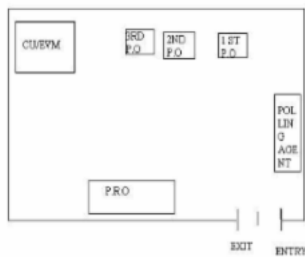

নির্বাচক নিবন্ধন আধিকারিকের স্বাক্ষর

Nazri Naksha

Google Map View

Polling Station Building Front View

Polling Station Front View

Cad View

Key MAP View

1 নাম : হাবল আঁকুড়ে পিতার নাম: গোবিন্দ আঁকুড়ে বাড়ির নং : n0003 বয়স : 73 লিঙ্গ : পুরুষ	WB/37/266/270796	ফটো উপলব্ধ	2 নাম : রুপা আঁকুড়ে স্বামীর নাম: শ্যামা আঁকুড়ে বাড়ির নং : n0006 বয়স : 47 লিঙ্গ : মহিলা	GST1422286	ফটো উপলব্ধ	3 নাম : শ্যামাপদ আঁকুড়ে পিতার নাম: মদন আঁকুড়ে বাড়ির নং : n0006 বয়স : 50 লিঙ্গ : পুরুষ	WB/37/266/270275	ফটো উপলব্ধ
4 নাম : কার্তিক আঁকুড়ে পিতার নাম: নারায়ন আঁকুড়ে বাড়ির নং : n0004 বয়স : 36 লিঙ্গ : পুরুষ	ZZE0801530	ফটো উপলব্ধ	5 নাম : নারায়ন আঁকুড়ে পিতার নাম: শিবপদ আঁকুড়ে বাড়ির নং : n0004 বয়স : 61 লিঙ্গ : পুরুষ	WB/37/266/270821	ফটো উপলব্ধ	6 নাম : টিয়া আঁকুড়ে স্বামীর নাম: সুমন আঁকুড়ে বাড়ির নং : n0003 বয়স : 31 লিঙ্গ : মহিলা	ZZE1310465	ফটো উপলব্ধ
Q 7 নাম : চন্দনা আঁকুড়ে স্বামীর নাম: হাবল আঁকুড়ে বাড়ির নং : বয়স : 39 লিঙ্গ : মহিলা	GST2200376	ফটো উপলব্ধ	8 নাম : বিজয় আঁকুড়ে পিতার নাম: হাবল আঁকুড়ে বাড়ির নং : n0003 বয়স : 42 লিঙ্গ : পুরুষ	GST2090876	ফটো উপলব্ধ	9 নাম : সাধনা আঁকুড়ে স্বামীর নাম: হাবল আঁকুড়ে বাড়ির নং : n0003 বয়স : 63 লিঙ্গ : মহিলা	WB/37/266/270763	ফটো উপলব্ধ
10 নাম : মৌসুমী আঁকুড়ে স্বামীর নাম: কার্তিক আঁকুড়ে বাড়ির নং : n0004 বয়স : 30 লিঙ্গ : মহিলা	ZZE1310457	ফটো উপলব্ধ	11 নাম : কৃষ্ণা আঁকুড়ে স্বামীর নাম: নারায়ন আঁকুড়ে বাড়ির নং : n0004 বয়স : 46 লিঙ্গ : মহিলা	ZZE2181592	ফটো উপলব্ধ	12 নাম : বিক্রম ক্ষেত্রপাল পিতার নাম: বিদুৎ ক্ষেত্রপাল বাড়ির নং : না বয়স : 23 লিঙ্গ : পুরুষ	ZZE2071850	ফটো উপলব্ধ
13 নাম : জয় বাউরী পিতার নাম: পলু বাউরী বাড়ির নং : এন0050 বয়স : 24 লিঙ্গ : পুরুষ	ZZE2072288	ফটো উপলব্ধ	14 নাম : সাধনা ক্ষেত্রপাল পিতার নাম: আনন্দ ক্ষেত্রপাল বাড়ির নং : এন0052 বয়স : 21 লিঙ্গ : মহিলা	ZZE2217065	ফটো উপলব্ধ	15 নাম : নীরু ক্ষেত্রপাল স্বামীর নাম: আনন্দ ক্ষেত্রপাল বাড়ির নং : n0052 বয়স : 59 লিঙ্গ : মহিলা	WB/37/266/270258	ফটো উপলব্ধ
16 নাম : আনন্দ ক্ষেত্রপাল পিতার নাম: ক্ষুদিরাম ক্ষেত্রপাল বাড়ির নং : n0052 বয়স : 66 লিঙ্গ : পুরুষ	WB/37/266/270800	ফটো উপলব্ধ	17 নাম : পদ্মা ক্ষেত্রপাল স্বামীর নাম: পলু ক্ষেত্রপাল বাড়ির নং : n0050 বয়স : 50 লিঙ্গ : মহিলা	WB/37/266/270260	ফটো উপলব্ধ	18 নাম : পলু ক্ষেত্রপাল পিতার নাম: শম্ভু ক্ষেত্রপাল বাড়ির নং : n0050 বয়স : 57 লিঙ্গ : পুরুষ	WB/37/266/270277	ফটো উপলব্ধ
19 নাম : পূজা বাগ্দী(ক্ষেত্রপাল) স্বামীর নাম: গাজু ক্ষেত্রপাল বাড়ির নং : n0050 বয়স : 33 লিঙ্গ : মহিলা	ZZE1423441	ফটো উপলব্ধ	20 নাম : গাজু ক্ষেত্রপাল পিতার নাম: সুকুমার ক্ষেত্রপাল বাড়ির নং : n0050 বয়স : 34 লিঙ্গ : পুরুষ	ZZE0865196	ফটো উপলব্ধ	21 নাম : রাজু ক্ষেত্রপাল পিতার নাম: সুকুমার ক্ষেত্রপাল বাড়ির নং : n0050 বয়স : 38 লিঙ্গ : পুরুষ	GST2375277	ফটো উপলব্ধ
22 নাম : মাধবী ক্ষেত্রপাল স্বামীর নাম: সুকুমার ক্ষেত্রপাল বাড়ির নং : n0050 বয়স : 56 লিঙ্গ : মহিলা	WB/37/266/270262	ফটো উপলব্ধ	23 নাম : সুকুমার ক্ষেত্রপাল পিতার নাম: শম্ভু ক্ষেত্রপাল বাড়ির নং : n0050 বয়স : 60 লিঙ্গ : পুরুষ	WB/37/266/270243	ফটো উপলব্ধ	24 নাম : মুন্না কিস্কু পিতার নাম: জীতেন কিস্কু বাড়ির নং : n0111 বয়স : 47 লিঙ্গ : পুরুষ	GST1527597	ফটো উপলব্ধ
25 নাম : মিতুন কিস্কু পিতার নাম: মুন্না কিস্কু বাড়ির নং : এন0111 বয়স : 23 লিঙ্গ : পুরুষ	ZZE2158574	ফটো উপলব্ধ	26 নাম : মুনমুন কেশ স্বামীর নাম: সঞ্জিব কুমার কেশ বাড়ির নং : n0173 বয়স : 46 লিঙ্গ : মহিলা	GST1421841	ফটো উপলব্ধ	27 নাম : সঞ্জীব কুমার কেশ পিতার নাম: সন্তোষ কেশ বাড়ির নং : n0172 বয়স : 52 লিঙ্গ : পুরুষ	WB/37/266/270066	ফটো উপলব্ধ
28 নাম : পারুলবালা কেশ স্বামীর নাম: সন্তোষ কেশ বাড়ির নং : n0069 বয়স : 69 লিঙ্গ : মহিলা	WB/37/266/270301	ফটো উপলব্ধ	29 নাম : শান্তি চ্যাটাঙ্গী স্বামীর নাম: কাঞ্চন চ্যাটাঙ্গী বাড়ির নং : n0095 বয়স : 82 লিঙ্গ : মহিলা	WB/37/266/270459	ফটো উপলব্ধ	30 নাম : অসীম চ্যাটাঙ্গী পিতার নাম: ভবানী চ্যাটাঙ্গী বাড়ির নং : n0095 বয়স : 63 লিঙ্গ : পুরুষ	ZZE2302602	ফটো উপলব্ধ