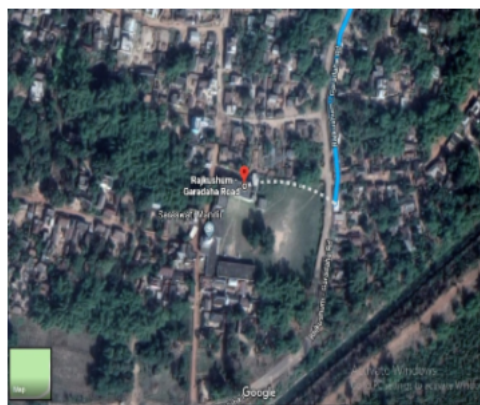

Key MAP View