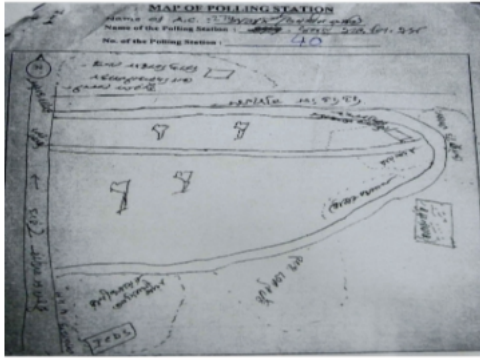

Nazri Naksha