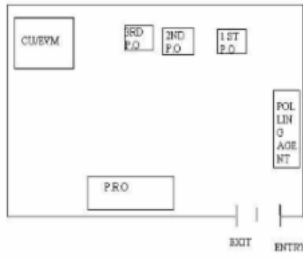

নির্বাচক নিবন্ধন আধিকারিকের স্বাক্ষর

Nazri Naksha

Google Map View

Polling Station Building Front View

Polling Station Front View

Cad View

Key MAP View

1 নাম : অনিতা অধিকারী স্বামীর নাম: অশোক অধিকারী বাড়ির নং : n0002 বয়স : 63 লিঙ্গ : মহিলা ফটো উপলব্ধ	WB/37/266/261037	2 নাম : অসীম অধিকারী পিতার নাম: অশোক অধিকারী বাড়ির নং : n0002 বয়স : 50 লিঙ্গ : পুরুষ ফটো উপলব্ধ	WB/37/266/261491	3 নাম : তিথি অধিকারী স্বামীর নাম: অসীম অধিকারী বাড়ির নং : n0002 বয়স : 37 লিঙ্গ : মহিলা ফটো উপলব্ধ	GST2528081
4 নাম : রবীন্দ্রনাথ ওবা পিতার নাম: রাজেন্দ্রনাথ ওবা বাড়ির নং : n0062 বয়স : 66 লিঙ্গ : পুরুষ ফটো উপলব্ধ	WB/37/266/261210	5 নাম : রেখা ওবা স্বামীর নাম: রবীন্দ্রনাথ ওবা বাড়ির নং : n0062 বয়স : 61 লিঙ্গ : মহিলা ফটো উপলব্ধ	WB/37/266/261178	6 নাম : রঞ্জন ওবা পিতার নাম: রবীন্দ্রনাথ ওবা বাড়ির নং : n0062 বয়স : 39 লিঙ্গ : পুরুষ ফটো উপলব্ধ	GST2373363
7 নাম : প্রণামী ওবা স্বামীর নাম: হরেকৃষ্ণ ওবা বাড়ির নং : n0088 বয়স : 59 লিঙ্গ : মহিলা ফটো উপলব্ধ	WB/37/266/261228	8 নাম : প্রসেনজিৎ ওবা পিতার নাম: হরেকৃষ্ণ ওবা বাড়ির নং : n0088 বয়স : 37 লিঙ্গ : পুরুষ ফটো উপলব্ধ	ZZE0147512	9 নাম : নিতাই কুড়ি পিতার নাম: অনিল কুড়ি বাড়ির নং : n0079 বয়স : 58 লিঙ্গ : পুরুষ ফটো উপলব্ধ	WB/37/266/261404
10 নাম : দুর্গা কুড়ি স্বামীর নাম: নিতাই কুড়ি বাড়ির নং : n0079 বয়স : 51 লিঙ্গ : মহিলা ফটো উপলব্ধ	WB/37/266/261106	11 নাম : রাজকুমার গোস্বামী পিতার নাম: শিবর্ধন গোস্বামী বাড়ির নং : না বয়স : 50 লিঙ্গ : পুরুষ ফটো উপলব্ধ	ZZE1193721	12 নাম : সুমন কুড়ি পিতার নাম: নিতাই কুড়ি বাড়ির নং : n0079 বয়স : 28 লিঙ্গ : পুরুষ ফটো উপলব্ধ	ZZE1710094
13 নাম : গৌরী কুরি স্বামীর নাম: সুমন কুরি বাড়ির নং : এন.এ বয়স : 20 লিঙ্গ : মহিলা ফটো উপলব্ধ	ZZE2307478	14 নাম : সুজিত কুন্ডু পিতার নাম: সুনীল কুন্ডু বাড়ির নং : n0019 বয়স : 56 লিঙ্গ : পুরুষ ফটো উপলব্ধ	WB/37/266/264193	15 নাম : পুষ্পরানী কুন্ডু স্বামীর নাম: সুজিত কুন্ডু বাড়ির নং : n0019 বয়স : 49 লিঙ্গ : মহিলা ফটো উপলব্ধ	GST0514695
16 নাম : বিশ্জিৎ কুন্ডু পিতার নাম: সুজিত কুন্ডু বাড়ির নং : n0019 বয়স : 28 লিঙ্গ : পুরুষ ফটো উপলব্ধ	ZZE1508332	17 নাম : প্রসেনজীত কুণ্ডু পিতার নাম: সুজিত কুণ্ডু বাড়ির নং : না বয়স : 23 লিঙ্গ : পুরুষ ফটো উপলব্ধ	ZZE2155851	18 নাম : দিপালী কর্মকার স্বামীর নাম: গনেশচন্দ্র কর্মকার বাড়ির নং : n0063 বয়স : 60 লিঙ্গ : মহিলা ফটো উপলব্ধ	GST0514588
19 নাম : নয়ন কর্মকার পিতার নাম: গনেশ কর্মকার বাড়ির নং : n0063 বয়স : 40 লিঙ্গ : পুরুষ ফটো উপলব্ধ	GST2373959	20 নাম : সাধনা মল্লিক স্বামীর নাম: কৌশিক মল্লিক বাড়ির নং : n0063 বয়স : 34 লিঙ্গ : মহিলা ফটো উপলব্ধ	ZZE0992693	21 নাম : অর্পিতা কর্মকার পিতার নাম: অম্বরীশ কর্মকার বাড়ির নং : n0073 বয়স : 29 লিঙ্গ : মহিলা ফটো উপলব্ধ	ZZE1423904
22 নাম : অমিত কর্মকার পিতার নাম: অম্বরীশ কর্মকার বাড়ির নং : n0073 বয়স : 31 লিঙ্গ : পুরুষ ফটো উপলব্ধ	ZZE1310804	23 নাম : অমল কর্মকার পিতার নাম: অম্বরীশ কর্মকার বাড়ির নং : n0073 বয়স : 34 লিঙ্গ : পুরুষ ফটো উপলব্ধ	ZZE0992743	24 নাম : মীরা কর্মকার স্বামীর নাম: অম্বরীশ কর্মকার বাড়ির নং : n0073 বয়স : 56 লিঙ্গ : মহিলা ফটো উপলব্ধ	WB/37/266/261166
25 নাম : সনদিতা বাড়ে দত্ত স্বামীর নাম: আকাশ দত্ত বাড়ির নং : না বয়স : 26 লিঙ্গ : মহিলা ফটো উপলব্ধ	RPB2030088	26 নাম : মিঠুন কর্মকার পিতার নাম: সুনীল কর্মকার বাড়ির নং : n0122 বয়স : 41 লিঙ্গ : পুরুষ ফটো উপলব্ধ	GST2373645	27 নাম : পাণ্ডিয়া কর্মকার স্বামীর নাম: মিঠুন কর্মকার বাড়ির নং : DLSH-4(103) বয়স : 36 লিঙ্গ : মহিলা ফটো উপলব্ধ	ZZE1699826
28 নাম : শিল্পী কর্মকার স্বামীর নাম: সুনীল কর্মকার বাড়ির নং : n0122 বয়স : 61 লিঙ্গ : মহিলা ফটো উপলব্ধ	WB/37/266/261377	29 নাম : সুনীল কর্মকার পিতার নাম: যাদবচন্দ্র কর্মকার বাড়ির নং : n0122 বয়স : 67 লিঙ্গ : পুরুষ ফটো উপলব্ধ	WB/37/266/261380	30 নাম : সন্দীপ কর্মকার পিতার নাম: সুনীল কর্মকার বাড়ির নং : না বয়স : 44 লিঙ্গ : পুরুষ ফটো উপলব্ধ	GST2197721