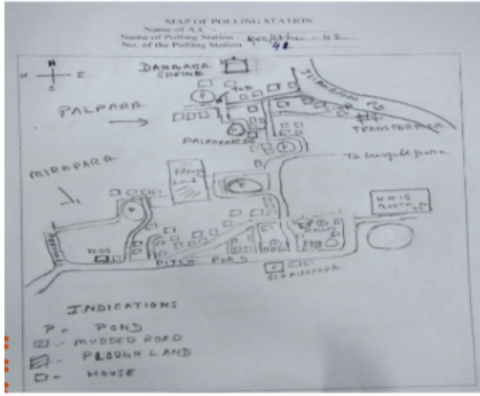

Nazri Naksha