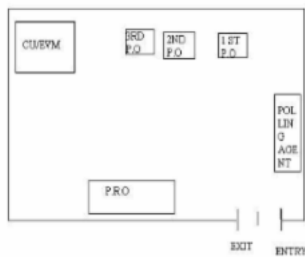

নির্বাচক নিবন্ধন আধিকারিকের স্বাক্ষর

Nazri Naksha

Google Map View

Polling Station Building Front View

Polling Station Front View

Cad View

Key MAP View

1 নাম : রীনা বিশ্বাস স্বামীর নাম: বৃন্দাবন বিশ্বাস বাড়ির নং : n0072 বয়স : 52 লিঙ্গ : মহিলা ফটো উপলব্ধ	WB/37/266/264540	2 নাম : প্রেমচাঁদ অধিকারী পিতার নাম: রাজবিহারী অধিকারী বাড়ির নং : 308 বয়স : 73 লিঙ্গ : পুরুষ ফটো উপলব্ধ	GST0518654	3 নাম : অনিমা অধিকারী স্বামীর নাম: প্রেমচাঁদ অধিকারী বাড়ির নং : n0126 বয়স : 63 লিঙ্গ : মহিলা ফটো উপলব্ধ	WB/37/266/264095
4 নাম : প্রভাত অধিকারী পিতার নাম: প্রেমচাঁদ অধিকারী বাড়ির নং : n0126 বয়স : 40 লিঙ্গ : পুরুষ ফটো উপলব্ধ	GST2374262	5 নাম : জ্যোৎস্না অধিকারী স্বামীর নাম: যুগল অধিকারী বাড়ির নং : n0126 বয়স : 61 লিঙ্গ : মহিলা ফটো উপলব্ধ	ZZE0993154	6 নাম : যুগল অধিকারী স্বামীর নাম: প্রেমচাঁদ অধিকারী বাড়ির নং : n0126 বয়স : 44 লিঙ্গ : পুরুষ ফটো উপলব্ধ	GST1945609
7 নাম : প্রতিমা মজুমদার স্বামীর নাম: চিন্ময় মজুমদার বাড়ির নং : 308 বয়স : 44 লিঙ্গ : মহিলা ফটো উপলব্ধ	ZZE0802108	8 নাম : রাখা অধিকারী স্বামীর নাম: গৌতম অধিকারী বাড়ির নং : 308 বয়স : 37 লিঙ্গ : মহিলা ফটো উপলব্ধ	ZZE0866632	9 নাম : প্রসেনজিৎ বৈদ্য পিতার নাম: ভুবন বৈদ্য বাড়ির নং : 308 বয়স : 37 লিঙ্গ : পুরুষ ফটো উপলব্ধ	ZZE0992412
10 নাম : দীপালী অধিকারী স্বামীর নাম: কিংকর অধিকারী বাড়ির নং : n0135 বয়স : 56 লিঙ্গ : মহিলা ফটো উপলব্ধ	WB/37/266/264445	11 নাম : মমতা অধিকারী স্বামীর নাম: দীপঙ্কর অধিকারী বাড়ির নং : n0135 বয়স : 47 লিঙ্গ : মহিলা ফটো উপলব্ধ	GST1418524	12 নাম : সুরভ অধিকারী পিতার নাম: কিংকর অধিকারী বাড়ির নং : n0135 বয়স : 36 লিঙ্গ : পুরুষ ফটো উপলব্ধ	ZZE0866681
13 নাম : গৌতম অধিকারী পিতার নাম: প্রেমচাঁদ অধিকারী বাড়ির নং : 308 বয়স : 46 লিঙ্গ : পুরুষ ফটো উপলব্ধ	GST1418706	14 নাম : প্রসেনজিৎ অধিকারী পিতার নাম: প্রেমচাঁদ অধিকারী বাড়ির নং : 308 বয়স : 34 লিঙ্গ : পুরুষ ফটো উপলব্ধ	ZZE0802470	15 নাম : সুজাতা অধিকারী স্বামীর নাম: সবুজ অধিকারী বাড়ির নং : না বয়স : 26 লিঙ্গ : মহিলা ফটো উপলব্ধ	ZZE2046316
16 নাম : শিখা অধিকারী স্বামীর নাম: প্রভাত অধিকারী বাড়ির নং : n0126 বয়স : 27 লিঙ্গ : মহিলা ফটো উপলব্ধ	ZZE2180933	17 নাম : সুকুমার ওবা পিতার নাম: দুঃখীরাম ওবা বাড়ির নং : n0174 বয়স : 63 লিঙ্গ : পুরুষ ফটো উপলব্ধ	ZZE2190288	18 নাম : শর্মিলা মণ্ডল স্বামীর নাম: অর্ঘ্য মণ্ডল বাড়ির নং : n0159 বয়স : 31 লিঙ্গ : মহিলা ফটো উপলব্ধ	ZZE1508555
19 নাম : বিদিশা ওবা পিতার নাম: সুকুমার ওবা বাড়ির নং : n0174 বয়স : 27 লিঙ্গ : মহিলা ফটো উপলব্ধ	ZZE1710417	20 নাম : মিঠু বিশ্বাস স্বামীর নাম: দীপক বিশ্বাস বাড়ির নং : 341 বয়স : 41 লিঙ্গ : মহিলা ফটো উপলব্ধ	ZZE0866723	21 নাম : বিমলা ওবা পিতার নাম: দুঃখীরাম ওবা বাড়ির নং : n0062 বয়স : 71 লিঙ্গ : মহিলা ফটো উপলব্ধ	WB/37/266/264353
22 নাম : মনোরঞ্জন মল্লিক পিতার নাম: সন্তোষ মল্লিক বাড়ির নং : n0174 বয়স : 35 লিঙ্গ : পুরুষ ফটো উপলব্ধ	ZZE0866764	23 নাম : প্রফুল্ল মল্লিক পিতার নাম: সন্তোষ মল্লিক বাড়ির নং : n0174 বয়স : 62 লিঙ্গ : মহিলা ফটো উপলব্ধ	WB/37/266/264350	24 নাম : দিপালী ওবা স্বামীর নাম: সুকুমার ওবা বাড়ির নং : n0174 বয়স : 48 লিঙ্গ : মহিলা ফটো উপলব্ধ	GST1945005
25 নাম : অসিত মণ্ডল পিতার নাম: ধীরেন্দ্র মণ্ডল বাড়ির নং : 341 বয়স : 33 লিঙ্গ : পুরুষ ফটো উপলব্ধ	ZZE0992974	26 নাম : শেফালী ওবা স্বামীর নাম: মহানন্দ ওবা বাড়ির নং : n0159 বয়স : 59 লিঙ্গ : মহিলা ফটো উপলব্ধ	GST1418490	27 নাম : শেফালী রায় স্বামীর নাম: বিশু রায় বাড়ির নং : n0141 বয়স : 35 লিঙ্গ : মহিলা ফটো উপলব্ধ	ZZE1483478
28 নাম : বিশু রায় পিতার নাম: নিরঞ্জন রায় বাড়ির নং : n0141 বয়স : 37 লিঙ্গ : পুরুষ ফটো উপলব্ধ	ZZE1483486	29 নাম : প্রদীপ কুড়ি পিতার নাম: নিত্যগোপাল কুড়ি বাড়ির নং : n0141 বয়স : 46 লিঙ্গ : পুরুষ ফটো উপলব্ধ	GST1945054	30 নাম : সোমা কুড়ি স্বামীর নাম: সন্দীপ কুড়ি বাড়ির নং : n0141 বয়স : 39 লিঙ্গ : মহিলা ফটো উপলব্ধ	GST2582617