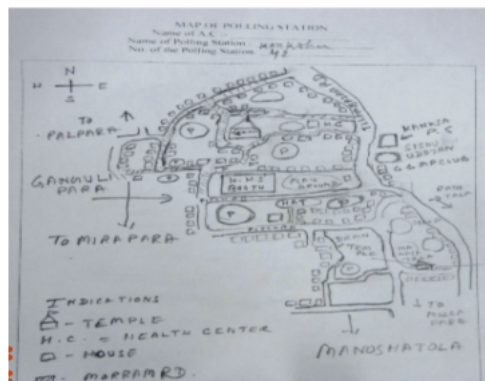

Nazri Naksha