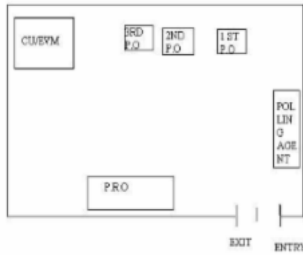

নির্বাচক নিবন্ধন আধিকারিকের স্বাক্ষর

Nazri Naksha

Google Map View

Polling Station Building Front View

Polling Station Front View

Cad View

Key MAP View

1 নাম : প্রেমলতা দেবী স্বামীর নাম: প্রমোদ কুমার বাড়ির নং : n0012 বয়স : 58 লিঙ্গ : মহিলা	GST1947217 ফটো উপলব্ধ	2 নাম : বেলমুনি হেমব্রম (সরেন) স্বামীর নাম: রাজেশ হেমব্রম বাড়ির নং : n0294 বয়স : 31 লিঙ্গ : মহিলা	ZZE1484278 ফটো উপলব্ধ	3 নাম : সঙ্গীতা দত্ত(সরকার) স্বামীর নাম: সুজিৎ সরকার বাড়ির নং : n0303 বয়স : 49 লিঙ্গ : মহিলা	ZZE1509009 ফটো উপলব্ধ
4 নাম : চুমকী দাস মণ্ডল স্বামীর নাম: সায়নদীপ দাস বাড়ির নং : n0312 বয়স : 36 লিঙ্গ : মহিলা	TWA1481985 ফটো উপলব্ধ	5 নাম : অজিত আঁকুড়ে পিতার নাম: কালিপদ আঁকুড়ে বাড়ির নং : n0240 বয়স : 63 লিঙ্গ : পুরুষ	ZZE1194349 ফটো উপলব্ধ	6 নাম : কুমকুম আঁকুড়ে স্বামীর নাম: নবকুমার আঁকুড়ে বাড়ির নং : এন0249 বয়স : 34 লিঙ্গ : মহিলা	ZZE1893619 ফটো উপলব্ধ
7 নাম : নিয়তি আঁকুড়ে স্বামীর নাম: অজিত আঁকুড়ে বাড়ির নং : n0241 বয়স : 58 লিঙ্গ : মহিলা	WB/37/266/207571 ফটো উপলব্ধ	8 নাম : নবকুমার আঁকুড়ে পিতার নাম: অজিত আঁকুড়ে বাড়ির নং : n0242 বয়স : 43 লিঙ্গ : পুরুষ	GST1498112 ফটো উপলব্ধ	9 নাম : শয়েতা আগরয়াল স্বামীর নাম: গৌরভ আগরয়াল বাড়ির নং : n0224 বয়স : 41 লিঙ্গ : মহিলা	ZZE1194125 ফটো উপলব্ধ
10 নাম : গৌরভ আগরয়াল পিতার নাম: রোসনলাল আগরয়াল বাড়ির নং : n0223 বয়স : 43 লিঙ্গ : পুরুষ	ZZE1194117 ফটো উপলব্ধ	11 নাম : মুকুল আচার্য্য স্বামীর নাম: শিবনাথ আচার্য্য বাড়ির নং : n0198 বয়স : 50 লিঙ্গ : মহিলা	ZZE0867317 ফটো উপলব্ধ	12 নাম : ছন্দা সরকার স্বামীর নাম: বলাই সরকার বাড়ির নং : n0040 বয়স : 30 লিঙ্গ : মহিলা	ZZE1424472 ফটো উপলব্ধ
13 নাম : কৌশিক আচার্য্য পিতার নাম: গৌরঙ্গ আচার্য্য বাড়ির নং : n0040 বয়স : 29 লিঙ্গ : পুরুষ	ZZE1424464 ফটো উপলব্ধ	14 নাম : শিবানী আচার্য্য স্বামীর নাম: গৌরঙ্গ আচার্য্য বাড়ির নং : n0040 বয়স : 47 লিঙ্গ : মহিলা	GST1526995 ফটো উপলব্ধ	15 নাম : গৌরঙ্গ আচার্য্য পিতার নাম: আশুতোষ আচার্য্য বাড়ির নং : n0040 বয়স : 54 লিঙ্গ : পুরুষ	GST1527001 ফটো উপলব্ধ
16 নাম : স্বাতী আচার্য্য স্বামীর নাম: সৌমেন আচার্য্য বাড়ির নং : n0040 বয়স : 51 লিঙ্গ : মহিলা	GST2582815 ফটো উপলব্ধ	17 নাম : সৌমেন আচার্য্য পিতার নাম: অনিলচন্দ্র আচার্য্য বাড়ির নং : n0040 বয়স : 56 লিঙ্গ : পুরুষ	GST2374601 ফটো উপলব্ধ	18 নাম : ইরা আচার্য্য স্বামীর নাম: শম্ভুনাথ আচার্য্য বাড়ির নং : n0001 বয়স : 59 লিঙ্গ : মহিলা	MKF1071620 ফটো উপলব্ধ
19 নাম : শিবনাথ আচার্য্য পিতার নাম: কালিশংকর আচার্য্য বাড়ির নং : n0001 বয়স : 63 লিঙ্গ : পুরুষ	WB/37/266/267577 ফটো উপলব্ধ	20 নাম : শান্তি আচার্য্য স্বামীর নাম: অনিলচন্দ্র আচার্য্য বাড়ির নং : n0001 বয়স : 76 লিঙ্গ : মহিলা	GST1532704 ফটো উপলব্ধ	21 নাম : এস অচ পিতার নাম: কালী শঙ্ক আচার্য্য বাড়ির নং : n0001 বয়স : 64 লিঙ্গ : পুরুষ	ZZE0866889 ফটো উপলব্ধ
22 নাম : আরতি আচার্য্য স্বামীর নাম: কালিশঙ্কর আচার্য্য বাড়ির নং : n0001 বয়স : 83 লিঙ্গ : মহিলা	GST0523365 ফটো উপলব্ধ	23 নাম : সোমোজিৎ আচার্য্য, পিতার নাম: সৌমেন আচার্য্য, বাড়ির নং : N0040 বয়স : 27 লিঙ্গ : পুরুষ	ZZE1766492 ফটো উপলব্ধ	24 নাম : সৌভিক আচার্য্য অন্যান্য: গৌরঙ্গ আচার্য্য বাড়ির নং : মাটি পাল বয়স : 23 লিঙ্গ : পুরুষ	ZZE2120558 ফটো উপলব্ধ
25 নাম : সৌম্যাত্মী আচার্য্য পিতার নাম: সৌমেন আচার্য্য বাড়ির নং : এন0040 বয়স : 22 লিঙ্গ : মহিলা	ZZE2137271 ফটো উপলব্ধ	26 নাম : কৌস্তম আচার্য্য পিতার নাম: শিবনাথ আচার্য্য বাড়ির নং : না বয়স : 22 লিঙ্গ : পুরুষ	ZZE2159945 ফটো উপলব্ধ	27 নাম : অদীপ কুণ্ড পিতার নাম: সুধীরকৃষ্ণ কুণ্ড বাড়ির নং : n0232 বয়স : 49 লিঙ্গ : পুরুষ	WB/37/266/267002 ফটো উপলব্ধ
28 নাম : গীতা কুণ্ড স্বামীর নাম: সুধীরকৃষ্ণ কুণ্ড বাড়ির নং : কাকসা বয়স : 76 লিঙ্গ : মহিলা	ZZE1927789 ফটো উপলব্ধ	29 নাম : সন্দীপ কুণ্ড পিতার নাম: সুধীরকৃষ্ণ কুণ্ড বাড়ির নং : কাকসা বয়স : 52 লিঙ্গ : পুরুষ	ZZE1927771 ফটো উপলব্ধ	30 নাম : পিয়ালী কুণ্ড স্বামীর নাম: অদীপ কুণ্ড বাড়ির নং : n0238 বয়স : 45 লিঙ্গ : মহিলা	GST1538487 ফটো উপলব্ধ