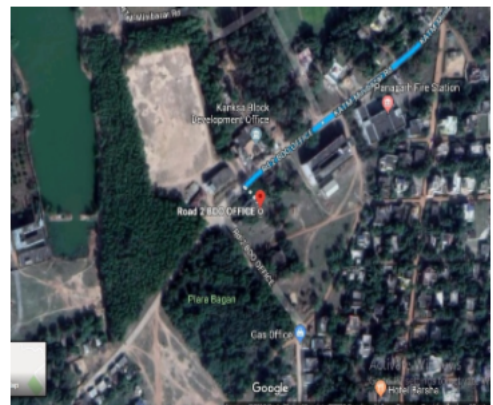

নির্বাচক নিবন্ধন আধিকারিকের স্বাক্ষর

Nazri Naksha

Google Map View

Polling Station Building Front View

Polling Station Front View

Cad View

Key MAP View

বিধানসভা নির্বাচনক্ষেত্রের নং, নাম : 274-গলসি
ভাগ নং, নাম : 1-কেম্পাটোলা, ডিফেন্স কলোনী,এম এ এম সি কলোনী,