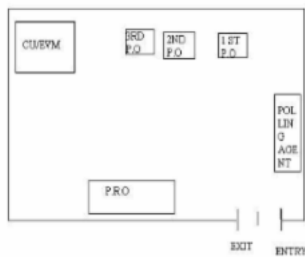

নির্বাচক নিবন্ধন আধিকারিকের স্বাক্ষর

Nazri Naksha

Google Map View

Polling Station Building Front View

Polling Station Front View

Cad View

Key MAP View

1 নাম : সেখ ফজর আলী পিতার নাম : সেখ হারু বাড়ির নং : এন0144 বয়স : 25 লিঙ্গ : মহিলা	ZZE1906353 ফটো উপলব্ধ	2 নাম : রীনা কর্মকার স্বামীর নাম : রতন কর্মকার বাড়ির নং : N0098 বয়স : 25 লিঙ্গ : মহিলা	ZZE2005528 ফটো উপলব্ধ	3 নাম : নহতা কেশ পিতার নাম : রাম নারায়ণ কেশ বাড়ির নং : N0056 বয়স : 24 লিঙ্গ : মহিলা	ZZE2005783 ফটো উপলব্ধ
4 নাম : পুষ্পরানী গরাই স্বামীর নাম : বিশ্বনাথ গরাই বাড়ির নং : n0036 বয়স : 71 লিঙ্গ : মহিলা	WB/37/266/252620 ফটো উপলব্ধ	5 নাম : গঙ্গাদাস গরাই পিতার নাম : বিশ্বনাথ গরাই বাড়ির নং : n0036 বয়স : 51 লিঙ্গ : পুরুষ	WB/37/266/252243 ফটো উপলব্ধ	6 নাম : সুমিত্রা গরাই স্বামীর নাম : গঙ্গাদাস গরাই বাড়ির নং : n0036 বয়স : 41 লিঙ্গ : মহিলা	GST2527224 ফটো উপলব্ধ
7 নাম : কৃষ্ণদাস গরাই পিতার নাম : বিশ্বনাথ গরাই বাড়ির নং : n0036 বয়স : 49 লিঙ্গ : পুরুষ	WB/37/266/252543 ফটো উপলব্ধ	8 নাম : নাড়গোপাল গরাই পিতার নাম : সুধীর গরাই বাড়ির নং : n0036 বয়স : 66 লিঙ্গ : পুরুষ	WB/37/266/252226 ফটো উপলব্ধ	9 নাম : ঝর্ণা গরাই স্বামীর নাম : নাড়গোপাল গরাই বাড়ির নং : n0036 বয়স : 59 লিঙ্গ : মহিলা	WB/37/266/252621 ফটো উপলব্ধ
10 নাম : বাপি গরাই পিতার নাম : নাড়গোপাল গরাই বাড়ির নং : n0036 বয়স : 38 লিঙ্গ : পুরুষ	GST2527216 ফটো উপলব্ধ	11 নাম : রমা গরাই স্বামীর নাম : বাপি গরাই বাড়ির নং : n0036 বয়স : 37 লিঙ্গ : মহিলা	ZZE1312347 ফটো উপলব্ধ	12 নাম : বর্নিতা গড়াই স্বামীর নাম : কৃষ্ণদাস গড়াই বাড়ির নং : n0036 বয়স : 38 লিঙ্গ : মহিলা	ZZE0803213 ফটো উপলব্ধ
13 নাম : শিবশঙ্কর গোস্বামী পিতার নাম : নীরোদ গোস্বামী বাড়ির নং : n0028 বয়স : 61 লিঙ্গ : পুরুষ	GST0497248 ফটো উপলব্ধ	14 নাম : জ্যোৎস্না গোস্বামী স্বামীর নাম : শিবশঙ্কর গোস্বামী বাড়ির নং : n0028 বয়স : 54 লিঙ্গ : মহিলা	WB/37/266/252540 ফটো উপলব্ধ	15 নাম : রাজ কুমার গোস্বামী পিতার নাম : শিবশঙ্কর গোস্বামী বাড়ির নং : n0028 বয়স : 43 লিঙ্গ : পুরুষ	GST1941673 ফটো উপলব্ধ
16 নাম : দেবনারায়ন গোস্বামী পিতার নাম : নীরোদ গোস্বামী বাড়ির নং : n0028 বয়স : 57 লিঙ্গ : পুরুষ	WB/37/266/252521 ফটো উপলব্ধ	17 নাম : নমিতা গোস্বামী স্বামীর নাম : দেবনারায়ন গোস্বামী বাড়ির নং : n0028 বয়স : 54 লিঙ্গ : মহিলা	WB/37/266/252542 ফটো উপলব্ধ	18 নাম : রুপা গোস্বামী স্বামীর নাম : বিনোদবিহারী গোস্বামী বাড়ির নং : n0028 বয়স : 31 লিঙ্গ : মহিলা	ZZE1312404 ফটো উপলব্ধ
19 নাম : বৈশাখী গোস্বামী স্বামীর নাম : মনু গোস্বামী বাড়ির নং : n0028 বয়স : 31 লিঙ্গ : মহিলা	ZZE1195213 ফটো উপলব্ধ	20 নাম : বিপাশা গোস্বামী স্বামীর নাম : রাজ কুমার গোস্বামী বাড়ির নং : 0028 বয়স : 29 লিঙ্গ : মহিলা	ZZE1711266 ফটো উপলব্ধ	21 নাম : শশাঙ্ক ঘোষ পিতার নাম : কার্তিক চন্দ্র ঘোষ বাড়ির নং : n0027 বয়স : 45 লিঙ্গ : পুরুষ	GST1412865 ফটো উপলব্ধ
22 নাম : শুক্লা গোস্বামী স্বামীর নাম : বিষ্ণু পদ গোস্বামী বাড়ির নং : না বয়স : 42 লিঙ্গ : মহিলা	GST2512291 ফটো উপলব্ধ	23 নাম : জিৎ গোস্বামী পিতার নাম : বিষ্ণু পদ গোস্বামী বাড়ির নং : না বয়স : 20 লিঙ্গ : পুরুষ	ZZE2273233 ফটো উপলব্ধ	24 নাম : সুমিত্রা ঘোষ স্বামীর নাম : কার্তিক চন্দ্র ঘোষ বাড়ির নং : n0027 বয়স : 70 লিঙ্গ : মহিলা	ZZE2006351 ফটো উপলব্ধ
25 নাম : মনু গোস্বামী পিতার নাম : নীরোদ গোস্বামী বাড়ির নং : n0028 বয়স : 50 লিঙ্গ : পুরুষ	ZZE2006575 ফটো উপলব্ধ	26 নাম : মুক্তা ঘোষ স্বামীর নাম : শশাঙ্ক ঘোষ বাড়ির নং : n0027 বয়স : 38 লিঙ্গ : মহিলা	ZZE0803221 ফটো উপলব্ধ	27 নাম : বিনোদবিহারী গোস্বামী পিতার নাম : নীরোদ গোস্বামী বাড়ির নং : n0028 বয়স : 52 লিঙ্গ : পুরুষ	WB/37/266/252189 ফটো উপলব্ধ
28 নাম : উমা গোস্বামী পিতার নাম : দেবনারায়ন গোস্বামী বাড়ির নং : এন0028 বয়স : 21 লিঙ্গ : মহিলা	ZZE2217024 ফটো উপলব্ধ	29 নাম : সুপর্ণা ঘোষ স্বামীর নাম : জয়দীপ ঘোষ বাড়ির নং : না বয়স : 34 লিঙ্গ : মহিলা	ZZE1002435 ফটো উপলব্ধ	30 নাম : অরুণ চন্দ্র চন্দ্র পিতার নাম : অভিজিৎ চন্দ্র চন্দ্র বাড়ির নং : নং ০২১০ বয়স : 24 লিঙ্গ : পুরুষ	ZZE2005445 ফটো উপলব্ধ