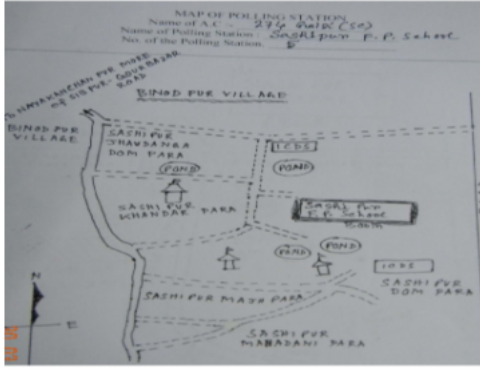

Nazri Naksha