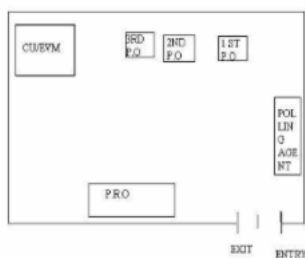

নির্বাচক নিবন্ধন আধিকারিকের স্বাক্ষর

Nazri Naksha

Google Map View

Polling Station Building Front View

Polling Station Front View

Cad View

Key MAP View

1 নাম : সেখ আলমগীর পিতার নাম : সেখ মহসীন বাড়ির নং : n0017 বয়স : 27 লিঙ্গ : পুরুষ	ZZE1712173 ফটো উপলব্ধ	2 নাম : রুনা বেগম স্বামীর নাম : ইব্রাহিম খান বাড়ির নং : n0151 বয়স : 44 লিঙ্গ : মহিলা	JQY2420651 ফটো উপলব্ধ	3 নাম : রোজিনা বেগম পিতার নাম : বিল্লাল সেখ বাড়ির নং : n0017 বয়স : 30 লিঙ্গ : মহিলা	ZZE1583996 ফটো উপলব্ধ
4 নাম : লিলি বিবি স্বামীর নাম : সেখ মুন্না বাড়ির নং : n0017 বয়স : 35 লিঙ্গ : মহিলা	ZZE0996579 ফটো উপলব্ধ	5 নাম : আসপিয়া খাতুন সেখ স্বামীর নাম : জাকির সেখ বাড়ির নং : n0017 বয়স : 38 লিঙ্গ : মহিলা	ZZE0996603 ফটো উপলব্ধ	6 নাম : সেখ জাহাঙ্গীর পিতার নাম : মহসীন সেখ বাড়ির নং : n0017 বয়স : 29 লিঙ্গ : পুরুষ	ZZE1426261 ফটো উপলব্ধ
7 নাম : কনিজাবিবি সেখ স্বামীর নাম : মহসীন সেখ বাড়ির নং : n0017 বয়স : 46 লিঙ্গ : মহিলা	GST2191013 ফটো উপলব্ধ	8 নাম : মহসীন সেখ পিতার নাম : সেখ বিল্লাল বাড়ির নং : n0017 বয়স : 53 লিঙ্গ : পুরুষ	GST2191005 ফটো উপলব্ধ	9 নাম : সেখ মুন্না পিতার নাম : সোলাব সেখ বাড়ির নং : n0015 বয়স : 43 লিঙ্গ : পুরুষ	ZZE0996561 ফটো উপলব্ধ
10 নাম : সাবানা খাতুন পিতার নাম : সোলাব সেখ বাড়ির নং : n0015 বয়স : 35 লিঙ্গ : মহিলা	ZZE1196963 ফটো উপলব্ধ	11 নাম : সাবিনা বেগম স্বামীর নাম : বাচ্চু সেখ বাড়ির নং : n0133 বয়স : 41 লিঙ্গ : মহিলা	JDZ2763183 ফটো উপলব্ধ	12 নাম : কেয়া সাহা ধীবর স্বামীর নাম : বিকাশ ধীবর বাড়ির নং : N0015 বয়স : 30 লিঙ্গ : মহিলা	ZZE1316470 ফটো উপলব্ধ
13 নাম : সামিনা বেগম স্বামীর নাম : মহসীন ইসলাম বাড়ির নং : এন0034 বয়স : 42 লিঙ্গ : মহিলা	BWN2603595 ফটো উপলব্ধ	14 নাম : মোসাম্মৎ রেশমা খাতুন পিতার নাম : আব্দুল রেজ্জাক আলি খান বাড়ির নং : n0157 বয়স : 30 লিঙ্গ : মহিলা	NRZ1665207 ফটো উপলব্ধ	15 নাম : হাদিসা বেগম স্বামীর নাম : সেখ সইদুল বাড়ির নং : না বয়স : 48 লিঙ্গ : মহিলা	GST2191583 ফটো উপলব্ধ
16 নাম : সেখ নাভেদ আলম পিতার নাম : মনিরুল ইসলাম বাড়ির নং : N0257 বয়স : 24 লিঙ্গ : পুরুষ	ZZE2012904 ফটো উপলব্ধ	17 নাম : মহঃ ইসমাইল পিতার নাম : আব্দুল খালেক বাড়ির নং : এন0034 বয়স : 54 লিঙ্গ : পুরুষ	ZZE1799063 ফটো উপলব্ধ	18 নাম : প্রকাশ চন্দ্র কুণ্ডু পিতার নাম : পার্বতী দুলাল কুণ্ডু বাড়ির নং : এন0114 বয়স : 23 লিঙ্গ : পুরুষ	ZZE2051035 ফটো উপলব্ধ
19 নাম : মঞ্জুলা কর্মকার স্বামীর নাম : সূর্যকান্ত কর্মকার বাড়ির নং : n0033 বয়স : 53 লিঙ্গ : মহিলা	GST1938513 ফটো উপলব্ধ	20 নাম : শুভ কর্মকার পিতার নাম : গৌতম কর্মকার বাড়ির নং : n0033 বয়স : 39 লিঙ্গ : পুরুষ	GST2526408 ফটো উপলব্ধ	21 নাম : পার্থ কর্মকার পিতার নাম : পূর্নচন্দ্র কর্মকার বাড়ির নং : n0033 বয়স : 44 লিঙ্গ : পুরুষ	GST1938505 ফটো উপলব্ধ
22 নাম : অনুরূপা কর্মকার স্বামীর নাম : পূর্নচন্দ্র কর্মকার বাড়ির নং : n0033 বয়স : 63 লিঙ্গ : মহিলা	WB/37/266/243273 ফটো উপলব্ধ	23 নাম : সন্ধ্যা কর্মকার স্বামীর নাম : নারায়নচন্দ্র কর্মকার বাড়ির নং : n0033 বয়স : 68 লিঙ্গ : মহিলা	WB/37/266/243188 ফটো উপলব্ধ	24 নাম : বিধান চন্দ্র কর্মকার পিতার নাম : সূর্য চন্দ্র কর্মকার বাড়ির নং : n0033 বয়স : 36 লিঙ্গ : পুরুষ	GST2580801 ফটো উপলব্ধ
25 নাম : প্রিয়ান্বিতা কর্মকার পিতার নাম : পূর্ন কর্মকার বাড়ির নং : n0033 বয়স : 35 লিঙ্গ : মহিলা	ZZE0870071 ফটো উপলব্ধ	26 নাম : শিল্পা দত্ত স্বামীর নাম : অর্ঘ্য দত্ত বাড়ির নং : এন0006 বয়স : 23 লিঙ্গ : মহিলা	ARZ2656510 ফটো উপলব্ধ	27 নাম : জলি ক্ষেত্রপাল স্বামীর নাম : পরেশ ক্ষেত্রপাল বাড়ির নং : n0016 বয়স : 52 লিঙ্গ : মহিলা	WB/37/266/243465 ফটো উপলব্ধ
Q 28 নাম : মনি ক্ষেত্রপাল স্বামীর নাম : কালীচরণ ক্ষেত্রপাল বাড়ির নং : বয়স : 33 লিঙ্গ : মহিলা	ZZE1196914 ফটো উপলব্ধ	29 নাম : কালিচরণ ক্ষেত্রপাল পিতার নাম : ধোনালী ক্ষেত্রপাল বাড়ির নং : n0006 বয়স : 36 লিঙ্গ : পুরুষ	ZZE0804831 ফটো উপলব্ধ	30 নাম : নিতাই ক্ষেত্রপাল পিতার নাম : অচল ক্ষেত্রপাল বাড়ির নং : n0006 বয়স : 30 লিঙ্গ : পুরুষ	ZZE1313964 ফটো উপলব্ধ