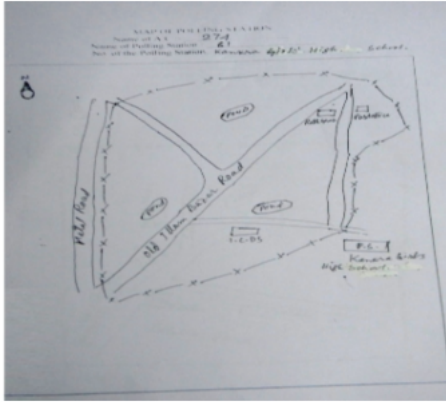

নির্বাচক নিবন্ধন আধিকারিকের স্বাক্ষর

Nazri Naksha

Google Map View

Polling Station Building Front View

Polling Station Front View

Cad View

Key MAP View

বিধানসভা নির্বাচনক্ষেত্রের নং, নাম : 274-গলসি
ভাগ নং, নাম : 1-কাঁকসা রথতলা থেকে ইলামবাজার রোডের পূর্ব দিক