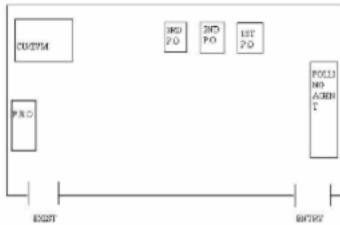

নির্বাচক নিবন্ধন আধিকারিকের স্বাক্ষর

Nazri Naksha

Google Map View

Polling Station Building Front View

Polling Station Front View

Cad View

Key MAP View

বিধানসভা নির্বাচনক্ষেত্রের নং, নাম : 274-গলসি
ভাগ নং, নাম : 1-কাঁকসা রথতলা থেকে ইলামবাজার রোডের পূর্ব দিক