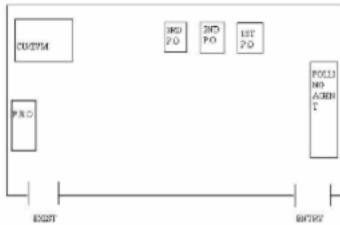

নির্বাচক নিবন্ধন আধিকারিকের স্বাক্ষর

Nazri Naksha

Google Map View

Polling Station Building Front View

Polling Station Front View

Cad View

Key MAP View

1 নাম : পেয়ার হোসেন সেখ পিতার নাম: বুনয়াদ সেখ বাড়ির নং : n0289 বয়স : 41 লিঙ্গ : মহিলা	GST2207793 ফটো উপলব্ধ	2 নাম : নুরজাহান বিবি স্বামীর নাম: পেয়ার সেখ বাড়ির নং : n0288 বয়স : 38 লিঙ্গ : মহিলা	GST2207769 ফটো উপলব্ধ	3 নাম : সেখ রহিম পিতার নাম: সেখ নিল বাড়ির নং : n0275 বয়স : 30 লিঙ্গ : পুরুষ	ZZE1318625 ফটো উপলব্ধ
4 নাম : সেখ বিক্রি পিতার নাম: সৈয়দ সেখ বাড়ির নং : n0270 বয়স : 32 লিঙ্গ : পুরুষ	ZZE1318518 ফটো উপলব্ধ	5 নাম : সাবানা বিবি স্বামীর নাম: সাকিম সেখ বাড়ির নং : n0084 বয়স : 35 লিঙ্গ : মহিলা	ZZE0877068 ফটো উপলব্ধ	6 নাম : সেখ সাকিম পিতার নাম: সেখ মোক্তার বাড়ির নং : n0084 বয়স : 44 লিঙ্গ : পুরুষ	GST1956358 ফটো উপলব্ধ
7 নাম : সাহিন বেগম স্বামীর নাম: নিজামুদ্দিন মহঃ বাড়ির নং : n0081 বয়স : 43 লিঙ্গ : মহিলা	GST1956044 ফটো উপলব্ধ	8 নাম : জারিনা বেগম স্বামীর নাম: মহঃ নাজমত আনসারী বাড়ির নং : n0081 বয়স : 44 লিঙ্গ : মহিলা	GST1956036 ফটো উপলব্ধ	9 নাম : সেখ সমীর পিতার নাম: ফারুক সেখ বাড়ির নং : n0074 বয়স : 32 লিঙ্গ : পুরুষ	ZZE0877043 ফটো উপলব্ধ
10 নাম : দেলোয়ারা বিবি স্বামীর নাম: রমজান সেখ বাড়ির নং : n0074 বয়স : 31 লিঙ্গ : মহিলা	ZZE1201912 ফটো উপলব্ধ	11 নাম : আসগর সেখ পিতার নাম: জব্বার সেখ বাড়ির নং : n0035 বয়স : 53 লিঙ্গ : পুরুষ	WB/37/266/297277 ফটো উপলব্ধ	12 নাম : গুলু বাড়রী পিতার নাম: ভুতনাথ বাড়রী বাড়ির নং : n0035 বয়স : 49 লিঙ্গ : পুরুষ	WB/37/266/297563 ফটো উপলব্ধ
13 নাম : রকি সেখ পিতার নাম: আসগড় সেখ বাড়ির নং : n0035 বয়স : 36 লিঙ্গ : পুরুষ	ZZE0876854 ফটো উপলব্ধ	14 নাম : মহঃ আশিকুল মায়ের নাম: মমতাজ বেগম বাড়ির নং : n0063 বয়স : 31 লিঙ্গ : পুরুষ	ZZE1429422 ফটো উপলব্ধ	15 নাম : মহঃ আক্রামুল মায়ের নাম: মমতাজ বেগম বাড়ির নং : n0063 বয়স : 29 লিঙ্গ : পুরুষ	ZZE1429430 ফটো উপলব্ধ
16 নাম : আমানা খাতুন স্বামীর নাম: ফেকু খান বাড়ির নং : n0074 বয়স : 72 লিঙ্গ : মহিলা	ZZE1202084 ফটো উপলব্ধ	17 নাম : সেখ ফারুক পিতার নাম: সেখ মনু বাড়ির নং : n0074 বয়স : 61 লিঙ্গ : পুরুষ	WB/37/266/297022 ফটো উপলব্ধ	18 নাম : সেখ দুলি স্বামীর নাম: সেখ ফারুক বাড়ির নং : n0074 বয়স : 51 লিঙ্গ : মহিলা	GST0578807 ফটো উপলব্ধ
19 নাম : রমজান সেখ পিতার নাম: ফারুক সেখ বাড়ির নং : n0074 বয়স : 36 লিঙ্গ : পুরুষ	ZZE0877035 ফটো উপলব্ধ	20 নাম : সেখ হামিদখান পিতার নাম: লতিফখান বাড়ির নং : n0051 বয়স : 51 লিঙ্গ : পুরুষ	WB/37/266/297451 ফটো উপলব্ধ	21 নাম : ফিরোজবিবি সেখ স্বামীর নাম: হামিদখান সেখ বাড়ির নং : n0051 বয়স : 49 লিঙ্গ : মহিলা	GST1428382 ফটো উপলব্ধ
22 নাম : মরিয়মবিবি স্বামীর নাম: আকতার সেখ বাড়ির নং : n0052 বয়স : 71 লিঙ্গ : মহিলা	WB/37/266/297368 ফটো উপলব্ধ	23 নাম : বুলগেনি সেখ পিতার নাম: আকতার সেখ বাড়ির নং : n0052 বয়স : 53 লিঙ্গ : পুরুষ	WB/37/266/297464 ফটো উপলব্ধ	24 নাম : হাসিনাবিবি স্বামীর নাম: সেখ বুলগেনি বাড়ির নং : n0052 বয়স : 49 লিঙ্গ : মহিলা	WB/37/266/297371 ফটো উপলব্ধ
25 নাম : সামিনা বিবি স্বামীর নাম: সৈয়দ সেখ বাড়ির নং : n0052 বয়স : 47 লিঙ্গ : মহিলা	WB/37/266/297370 ফটো উপলব্ধ	26 নাম : সাগরা খাতুন স্বামীর নাম: মহঃ ওকিল বাড়ির নং : n0011 বয়স : 68 লিঙ্গ : মহিলা	FKY0707240 ফটো উপলব্ধ	27 নাম : সৈয়দ জিয়াউল হক পিতার নাম: সৈয়দ গোলামমহিউদ্দিন বাড়ির নং : n0011 বয়স : 67 লিঙ্গ : পুরুষ	GST0579185 ফটো উপলব্ধ
28 নাম : সৈয়দ মনিরুল হক পিতার নাম: সৈয়দ জিয়াউল হক বাড়ির নং : n0011 বয়স : 35 লিঙ্গ : পুরুষ	ZZE0876706 ফটো উপলব্ধ	29 নাম : মফিনা মুন্সি স্বামীর নাম: সিরাতুল মুন্সি বাড়ির নং : n0011 বয়স : 59 লিঙ্গ : মহিলা	WB/37/266/297599 ফটো উপলব্ধ	30 নাম : সাফিনা বেগম স্বামীর নাম: সৈয়দ মজফফর হোসেন বাড়ির নং : n0012 বয়স : 61 লিঙ্গ : মহিলা	WB/37/266/297410 ফটো উপলব্ধ