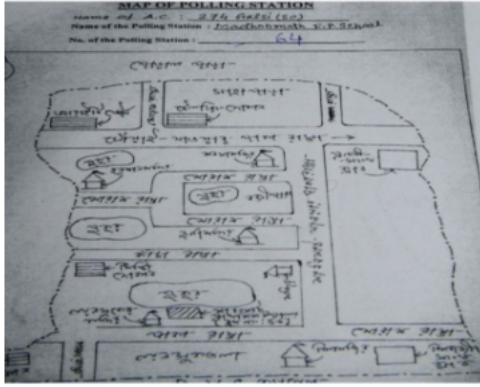

Nazri Naksha