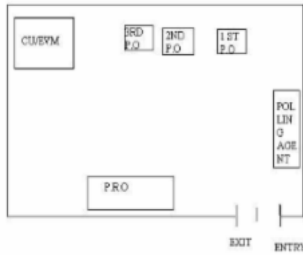

নির্বাচক নিবন্ধন আধিকারিকের স্বাক্ষর

Nazri Naksha

Google Map View

Polling Station Building Front View

Polling Station Front View

Cad View

Key MAP View

1 নাম : অনন্ত আঁকুড়ে মায়ের নাম: ঝর্ণা আঁকুড়ে বাড়ির নং : এন0184 বয়স : 25 লিঙ্গ : পুরুষ	ZZE2061893 ফটো উপলব্ধ	2 নাম : রীতা আঁকুড়ে পিতার নাম: সবেশ্বর মাঝি বাড়ির নং : N0184 বয়স : 32 লিঙ্গ : মহিলা	ZZE2008688 ফটো উপলব্ধ	3 নাম : মনোজ মিশ্র পিতার নাম: ব্রিজ মোহন মিশ্র বাড়ির নং : এন0184 বয়স : 30 লিঙ্গ : পুরুষ	ZZE1900752 ফটো উপলব্ধ
4 নাম : গনেশ আঁকুড়ে পিতার নাম: উত্তম আঁকুড়ে বাড়ির নং : KANKSA বয়স : 29 লিঙ্গ : পুরুষ	ZZE1429356 ফটো উপলব্ধ	5 নাম : উত্তম আঁকুড়ে পিতার নাম: খাঁদি আঁকুড়ে বাড়ির নং : KANKSA বয়স : 53 লিঙ্গ : পুরুষ	ZZE1917384 ফটো উপলব্ধ	6 নাম : সীমা আঁকুড়ে স্বামীর নাম: উত্তম আঁকুড়ে বাড়ির নং : KANKSA বয়স : 50 লিঙ্গ : মহিলা	ZZE1917434 ফটো উপলব্ধ
7 নাম : অমিত আঁকুড়ে পিতার নাম: উত্তম আঁকুড়ে বাড়ির নং : কাঁকসা বয়স : 31 লিঙ্গ : পুরুষ	ZZE1201664 ফটো উপলব্ধ	8 নাম : আশিষ কুন্ডু পিতার নাম: ভূতনাথ কুন্ডু বাড়ির নং : n0033 বয়স : 42 লিঙ্গ : পুরুষ	GST2592848 ফটো উপলব্ধ	9 নাম : সোমা কুন্ডু স্বামীর নাম: প্রবীর কুমার কুন্ডু বাড়ির নং : n0061 বয়স : 51 লিঙ্গ : মহিলা	ZZE0808402 ফটো উপলব্ধ
10 নাম : রুশ্মিা কুণ্ডু স্বামীর নাম: সুভাষ কুণ্ডু বাড়ির নং : n0033 বয়স : 38 লিঙ্গ : মহিলা	JDZ2814549 ফটো উপলব্ধ	11 নাম : প্রবীরকুমার কুণ্ডু পিতার নাম: মনীন্দ্রনাথ কুণ্ডু বাড়ির নং : n0061 বয়স : 56 লিঙ্গ : পুরুষ	WB/37/266/348375 ফটো উপলব্ধ	12 নাম : অলকারানী কুণ্ডু স্বামীর নাম: ভূতনাথ কুণ্ডু বাড়ির নং : n0033 বয়স : 77 লিঙ্গ : মহিলা	WB/37/266/348658 ফটো উপলব্ধ
13 নাম : সুভাষ কুন্ডু পিতার নাম: ভূতনাথ কুন্ডু বাড়ির নং : n0033 বয়স : 45 লিঙ্গ : পুরুষ	GST1427293 ফটো উপলব্ধ	14 নাম : শরৎ চন্দ্র কর্মকার পিতার নাম: বিপত্তারন কর্মকার বাড়ির নং : n0045 বয়স : 73 লিঙ্গ : পুরুষ	WB/37/266/348443 ফটো উপলব্ধ	15 নাম : শ্রাবনী কর্মকার পিতার নাম: শরৎচন্দ্র কর্মকার বাড়ির নং : n0045 বয়স : 43 লিঙ্গ : মহিলা	GST1537364 ফটো উপলব্ধ
16 নাম : কৃষ্ণা কর্মকার স্বামীর নাম: গৌর কর্মকার বাড়ির নং : না বয়স : 48 লিঙ্গ : মহিলা	GST1954866 ফটো উপলব্ধ	17 নাম : গৌরচন্দ্র কর্মকার পিতার নাম: কানাই কর্মকার বাড়ির নং : না বয়স : 55 লিঙ্গ : পুরুষ	WB/37/266/294646 ফটো উপলব্ধ	18 নাম : তনুজা কর্মকার সাহা স্বামীর নাম: স্বাগত সাহা বাড়ির নং : n0252 বয়স : 36 লিঙ্গ : মহিলা	ZZE0808329 ফটো উপলব্ধ
19 নাম : দেবশীষ কর্মকার পিতার নাম: উত্তমকুমার কর্মকার বাড়ির নং : না বয়স : 22 লিঙ্গ : পুরুষ	ZZE2149888 ফটো উপলব্ধ	20 নাম : গায়ত্রী কর্মকার স্বামীর নাম: নিখিলেশ্বর কর্মকার বাড়ির নং : n0034 বয়স : 65 লিঙ্গ : মহিলা	WB/37/266/348526 ফটো উপলব্ধ	21 নাম : রাজকুমার কর্মকার পিতার নাম: নিমাই কর্মকার বাড়ির নং : n0032 বয়স : 54 লিঙ্গ : পুরুষ	WB/37/266/348347 ফটো উপলব্ধ
22 নাম : লতিকারানী কর্মকার পিতার নাম: নিমাই কর্মকার বাড়ির নং : n0032 বয়স : 53 লিঙ্গ : মহিলা	WB/37/266/348569 ফটো উপলব্ধ	23 নাম : পাপিয়া কর্মকার পিতার নাম: নিমাই কর্মকার বাড়ির নং : n0032 বয়স : 46 লিঙ্গ : মহিলা	GST1534312 ফটো উপলব্ধ	24 নাম : গীতা রানী বাগ্দী স্বামীর নাম: হেলা বাগ্দী বাড়ির নং : n0032 বয়স : 41 লিঙ্গ : মহিলা	ZZE1002203 ফটো উপলব্ধ
25 নাম : উমারানী কর্মকার স্বামীর নাম: অনিল কর্মকার বাড়ির নং : n0034 বয়স : 87 লিঙ্গ : মহিলা	WB/37/266/348377 ফটো উপলব্ধ	26 নাম : জগবন্ধু কর্মকার পিতার নাম: অনিল কর্মকার বাড়ির নং : n0034 বয়স : 56 লিঙ্গ : পুরুষ	WB/37/266/348281 ফটো উপলব্ধ	27 নাম : মিঠুন কর্মকার পিতার নাম: নিখিলেশ্বর কর্মকার বাড়ির নং : n0034 বয়স : 43 লিঙ্গ : পুরুষ	GST1984665 ফটো উপলব্ধ
28 নাম : উমা কর্মকার স্বামীর নাম: মিঠুন কর্মকার বাড়ির নং : n0034 বয়স : 32 লিঙ্গ : মহিলা	ZZE1319003 ফটো উপলব্ধ	29 নাম : কাঞ্চনবালা কর্মকার স্বামীর নাম: শিবময় কর্মকার বাড়ির নং : n0035 বয়স : 72 লিঙ্গ : মহিলা	WB/37/266/348504 ফটো উপলব্ধ	30 নাম : উত্তমকুমার কর্মকার পিতার নাম: শিবময় কর্মকার বাড়ির নং : n0035 বয়স : 52 লিঙ্গ : পুরুষ	WB/37/266/348496 ফটো উপলব্ধ