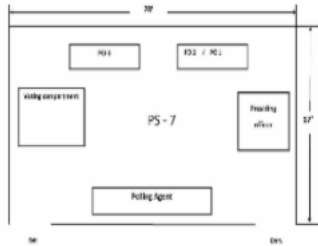

নির্বাচক নিবন্ধন আধিকারিকের স্বাক্ষর

Nazri Naksha

Google Map View

Polling Station Building Front View

Polling Station Front View

Cad View

Key MAP View

1 নাম : সবিতা আচার্য স্বামীর নাম: ভুজন আচার্য বাড়ির নং : n0003 বয়স : 61 লিঙ্গ : মহিলা ফটো উপলব্ধ	WB/37/266/018218	2 নাম : ভুজন আচার্য পিতার নাম: হরিপদ আচার্য বাড়ির নং : n0003 বয়স : 66 লিঙ্গ : পুরুষ ফটো উপলব্ধ	WB/37/266/018336	3 নাম : অক্ষয়কুমার আচার্য পিতার নাম: কাননকুমার আচার্য বাড়ির নং : n0002 বয়স : 45 লিঙ্গ : পুরুষ ফটো উপলব্ধ	GST1502434
4 নাম : কানন আচার্য পিতার নাম: কালীপদ আচার্য বাড়ির নং : n0002 বয়স : 71 লিঙ্গ : পুরুষ ফটো উপলব্ধ	WB/37/266/018188	5 নাম : ক্ষেত্রবালু আচার্য স্বামীর নাম: অজিত আচার্য বাড়ির নং : n0070 বয়স : 76 লিঙ্গ : মহিলা ফটো উপলব্ধ	WB/37/266/018254	6 নাম : মনি আচার্য(মুখার্জী) স্বামীর নাম: আনন্দ মুখার্জী বাড়ির নং : n0001 বয়স : 37 লিঙ্গ : মহিলা ফটো উপলব্ধ	ZZE1299379
7 নাম : তনুশ্রী মুখার্জী স্বামীর নাম: চন্দন মুখার্জী বাড়ির নং : n0001 বয়স : 36 লিঙ্গ : মহিলা ফটো উপলব্ধ	ZZE0849257	8 নাম : আনন্দ মুখার্জী পিতার নাম: অজিত মুখার্জী বাড়ির নং : n0001 বয়স : 51 লিঙ্গ : পুরুষ ফটো উপলব্ধ	WB/37/266/018271	9 নাম : অজিত আচার্য পিতার নাম: হরিপদ আচার্য বাড়ির নং : n0001 বয়স : 81 লিঙ্গ : পুরুষ ফটো উপলব্ধ	WB/37/266/018266
10 নাম : সঞ্জয় আচার্য পিতার নাম: কানন আচার্য বাড়ির নং : n0002 বয়স : 37 লিঙ্গ : পুরুষ ফটো উপলব্ধ	GST2108959	11 নাম : চন্দন মুখার্জী পিতার নাম: অজিত মুখার্জী বাড়ির নং : n0001 বয়স : 46 লিঙ্গ : পুরুষ ফটো উপলব্ধ	GST1355155	12 নাম : দোলন আচার্য পিতার নাম: ভুজন আচার্য বাড়ির নং : n0003 বয়স : 29 লিঙ্গ : পুরুষ ফটো উপলব্ধ	ZZE1496751
13 নাম : ধনঞ্জয় বাগ্দী পিতার নাম: প্রদীপ বাগ্দী বাড়ির নং : n0070 বয়স : 29 লিঙ্গ : পুরুষ ফটো উপলব্ধ	ZZE1496736	14 নাম : পার্বতী আচার্য স্বামীর নাম: অক্ষয় কুমার আচার্য বাড়ির নং : n0002 বয়স : 41 লিঙ্গ : মহিলা ফটো উপলব্ধ	JNK4227195	15 নাম : প্রশান্ত রুইদাস পিতার নাম: স্বপন রুইদাস বাড়ির নং : এন0002 বয়স : 23 লিঙ্গ : পুরুষ ফটো উপলব্ধ	ZZE2048254
16 নাম : রুমা বাগ্দী স্বামীর নাম: ধনঞ্জয় বাগ্দী বাড়ির নং : এন0070 বয়স : 23 লিঙ্গ : মহিলা ফটো উপলব্ধ	ZZE2048346	17 নাম : জবারানী পাল স্বামীর নাম: মধুসূদন পাল বাড়ির নং : n0031 বয়স : 55 লিঙ্গ : মহিলা ফটো উপলব্ধ	WB/37/266/018340	18 নাম : চন্দনা রুইদাস স্বামীর নাম: কানন রুইদাস বাড়ির নং : n0031 বয়স : 37 লিঙ্গ : মহিলা ফটো উপলব্ধ	ZZE0854281
19 নাম : কানন রুইদাস পিতার নাম: বাণু রুইদাস বাড়ির নং : n0031 বয়স : 38 লিঙ্গ : পুরুষ ফটো উপলব্ধ	ZZE0015768	20 নাম : মনু ডোম পিতার নাম: সুকুমার ডোম বাড়ির নং : এন0099 বয়স : 23 লিঙ্গ : পুরুষ ফটো উপলব্ধ	ZZE2048221	21 নাম : দয়াময় পাল পিতার নাম: সভাকর পাল বাড়ির নং : n0031 বয়স : 49 লিঙ্গ : পুরুষ ফটো উপলব্ধ	WB/37/266/018398
22 নাম : টুম্পা পাল স্বামীর নাম: দয়াময় পাল বাড়ির নং : n0031 বয়স : 40 লিঙ্গ : মহিলা ফটো উপলব্ধ	GST2339315	23 নাম : ভগীরথ ডোম পিতার নাম: অটল ডোম বাড়ির নং : n0031 বয়স : 76 লিঙ্গ : পুরুষ ফটো উপলব্ধ	ZZE2127322	24 নাম : বিশুজিৎ ব্যানার্জী পিতার নাম: বুধাকর ব্যানার্জী বাড়ির নং : n0031 বয়স : 47 লিঙ্গ : পুরুষ ফটো উপলব্ধ	WB/37/266/018009
25 নাম : চিত্তা ব্যানার্জী স্বামীর নাম: বিশুজিৎ ব্যানার্জী বাড়ির নং : n0031 বয়স : 39 লিঙ্গ : মহিলা ফটো উপলব্ধ	GST2339380	26 নাম : বর্না রুইদাস স্বামীর নাম: আনন্দ রুইদাস বাড়ির নং : n0031 বয়স : 34 লিঙ্গ : মহিলা ফটো উপলব্ধ	ZZE0980060	27 নাম : মামনি ডোম স্বামীর নাম: ফিডিং ডোম বাড়ির নং : এন0036 বয়স : 27 লিঙ্গ : মহিলা ফটো উপলব্ধ	ZZE1822204
28 নাম : রাজা ডোম পিতার নাম: বিজয় ডোম বাড়ির নং : এন0107 বয়স : 25 লিঙ্গ : পুরুষ ফটো উপলব্ধ	ZZE1889237	29 নাম : লক্ষী কান্ত পাল পিতার নাম: মধুসূদন পাল বাড়ির নং : এন0031 বয়স : 25 লিঙ্গ : পুরুষ ফটো উপলব্ধ	ZZE1888841	30 নাম : আশিষ পাল পিতার নাম: শঙ্কর চন্দ্র পাল বাড়ির নং : এন003 বয়স : 22 লিঙ্গ : পুরুষ ফটো উপলব্ধ	ZZE2156347